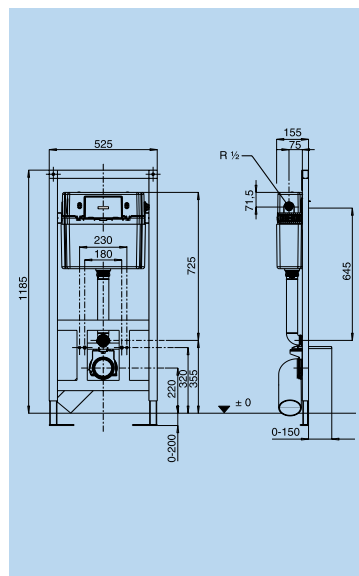

Pokud zeď nebo podlaha nebudou úplně rovné, lze správnou polohu každého modulu nastavit pomocí vodováhy.

- instalace proběhne 4 šrouby a hmoždinkami !
- kabeláž, jednoduchá a rychlá montáž (bajonetové spojení)
- výtokové koleno přestavitelné do 4 poloh
- výrobce produktu lze snadno identifikovat
- nástěnný držák lze přestavit pro standardní upevnění i pro upevnění do rohu

Předstěnová instalace
WC modul pro lehkou příčku

- stavební výška 1185 mm
- splachovací nádržka obsahu 9 litrů k montáži pod omítku s malým revizním otvorem a kabeláží (kabelovou technikou)
- jednoduchá a rychlá montáž pomocí bajonetového spojení
- ovládání zpredu
- nástěnné držáky lze variabilně přestavit pro standardní upevnění i pro upevnění do rohu
- výtokové koleno 90°/DN 90 přestavitelné do 4 poloh a přechodová spojka DN90/DN100
- smontovaná vodovodní přípojka, zajištěná proti pootočení

Objednací kód: **CVISWCL**

Předstěnová instalace
WC modul pro lehkou příčku

- stavební výška 820 mm
- splachovací nádržka obsahu 9 litrů k montáži pod omítku s malým revizním otvorem a kabeláží (kabelovou technikou)
- jednoduchá a rychlá montáž pomocí bajonetového spojení
- ovládání zpredu / seshora
- nástěnné držáky lze variabilně přestavit pro standardní upevnění i pro upevnění do rohu
- výtokové koleno 90°/DN 90 přestavitelné do 4 poloh a přechodová spojka DN90/DN100
- smontovaná vodovodní přípojka, zajištěná proti pootočení