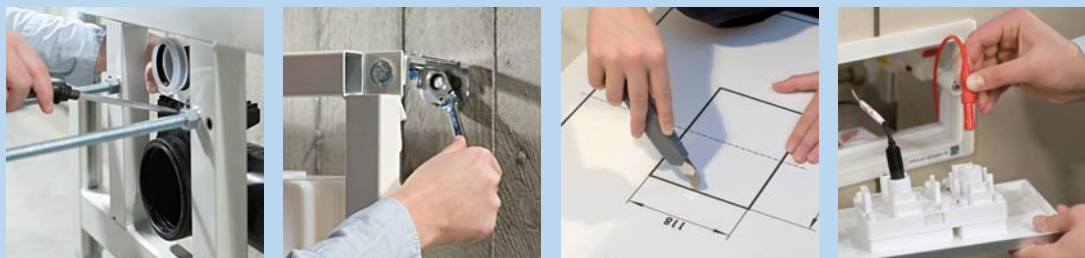

VIS System předstěnových instalací

„Vpředu design - za ním
skrytá technika.
Efektivní řešení pro
profesionální práci.“

VIS System předstěnových instalací

VIS

„Vpředu design - za ním skrytá technika“

Kdo by neznal staré dobré dřevěné dveře se srdíčkem? Splachovací nádržka s řetízem na zatáhnutí u babičky nebo WC s rolí toaletního papíru pod háčkovaným kloboučkem... To vše už patří minulosti. Dnes je čas na novou techniku, která zůstává neviditelná. Systémy **VIS** nabízejí zcela nové kreativní možnosti individuálního ztvárnění koupelny.

Instalace sanitárních výrobků a jejich uvedení do provozu jsou s použitím modulů pro montáž na stěnu u novostavby i při rekonstrukci velmi snadné. Systémy **VIS** jsou kompletně smontovány a umožňují čistou a flexibilní montáž bez sekání či přizdívání.

Je lhostejné, zda chcete namontovat WC, bidet nebo umyvadlo - systémy **VIS** pro nástěnnou montáž nabízejí možnosti ztvárnění, které bylo doposud možné realizovat jen za cenu značných dodatečných prací. Tyto vybavovací prvky se samonosnou konstrukcí s ocelovým rámem, ošetřeným práškovou technologií mají kompletně smontovanou splachovací nádržku k umístění pod omítku, která je plně izolovaná, a obsahují i všechny potřebné přípojky.

Pokud zeď nebo podlaha nebudou úplně rovné, lze správnou polohu každého modulu nastavit pomocí vodováhy.

- instalace proběhne 4 šrouby a hmoždinkami !
- kabeláž, jednoduchá a rychlá montáž (bajonetové spojení)
- výtokové koleno přestavitelné do 4 poloh
- výrobce produktu lze snadno identifikovat
- nástěnný držák lze přestavit pro standardní upevnění i pro upevnění do rohu