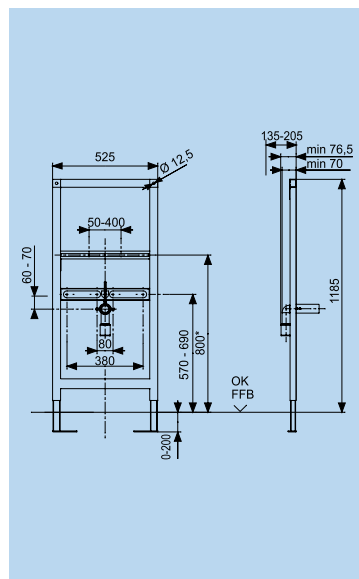

Předstěnová instalace
modul pro bidet pro lehkou příčku

- stavební výška 1185 mm
- pro bidet s jednotvorovými armaturami s rohovými ventily s rohovými ventily, nacházejícími se uvnitř prvku nebo na jeho povrchu
- nástěnné držáky lze variabilně přestavit pro standardní upevnění i pro upevnění do rohu
- univerzálně nastavitelné příčníky (traverzy)
- mosazná stěnová průchodka 1/2"

Objednací kód: **CVISBD**