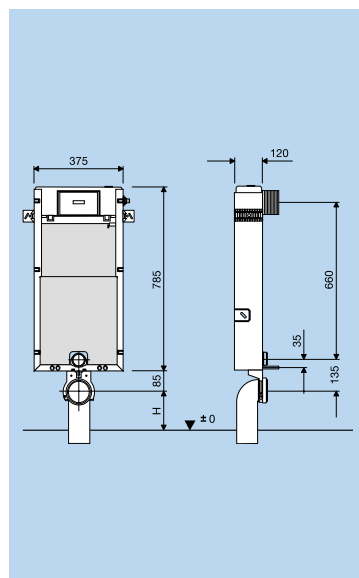

- stavební výška 1185 mm
- splachovací nádržka obsahu 9 litrů k montáži pod omítku s malým revizním otvorem a kabeláží (kabelovou technikou)
- jednoduchá a rychlá montáž pomocí bajonetového spojení
- ovládání zpredu
- nástěnné držáky lze variabilně přestavit pro standardní upevnění i pro upevnění do rohu
- výtokové koleno 90°/DN 90 přestavitelné do 4 poloh a přechodová spojka DN90/DN100
- smontovaná vodovodní přípojka, zajištěná proti pootočení

Objednací kód: **CVISWCL**

- stavební výška 820 mm
- splachovací nádržka obsahu 9 litrů k montáži pod omítku s malým revizním otvorem a kabeláží (kabelovou technikou)
- jednoduchá a rychlá montáž pomocí bajonetového spojení
- ovládání zpredu / seshora
- nástěnné držáky lze variabilně přestavit pro standardní upevnění i pro upevnění do rohu
- výtokové koleno 90°/DN 90 přestavitelné do 4 poloh a přechodová spojka DN90/DN100
- smontovaná vodovodní přípojka, zajištěná proti pootočení

Objednací kód: **CVISWCL82**

- stavební výška 1080 mm
- splachovací nádržka obsahu 6 litrů k montáži pod omítku s malým revizním otvorem a kabeláží (kabelovou technikou)
- jednoduchá a rychlá montáž pomocí bajonetového spojení
- ovládání zpredu
- plnicí blok z polystyrenu - odpadá tím vyzdívání uvnitř tohoto modulu
- výtokové koleno 90°/DN 90 přestavitelné do 4 poloh a přechodová spojka DN90/DN100
- smontovaná vodovodní přípojka, zajištěná proti pootočení

Objednací kód: **CVISWC**