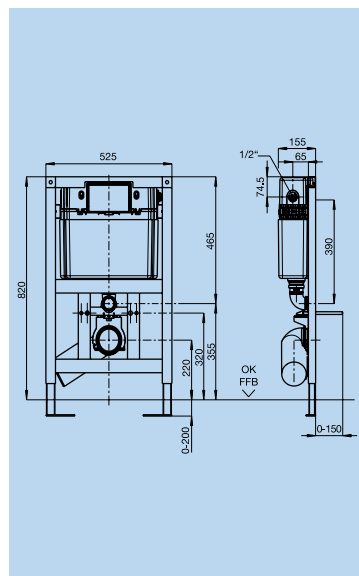

Pokud zeď nebo podlaha nebudou úplně rovné, lze správnou polohu každého modulu nastavit pomocí vodováhy.

- instalace proběhne 4 šrouby a hmoždinkami !
- kabeláž, jednoduchá a rychlá montáž (bajonetové spojení)
- výtokové koleno přestavitelné do 4 poloh
- výrobce produktu lze snadno identifikovat
- nástěnný držák lze přestavit pro standardní upevnění i pro upevnění do rohu

Předstěnová instalace
WC modul pro lehkou příčku

- stavební výška 1185 mm
- splachovací nádržka obsahu 9 litrů k montáži pod omítku s malým revizním otvorem a kabeláží (kabelovou technikou)
- jednoduchá a rychlá montáž pomocí bajonetového spojení
- ovládání zpredu
- nástěnné držáky lze variabilně přestavit pro standardní upevnění i pro upevnění do rohu
- výtokové koleno 90°/DN 90 přestavitelné do 4 poloh a přechodová spojka DN90/DN100
- smontovaná vodovodní přípojka, zajištěná proti pootočení

Objednací kód: **CVISWCL**

Předstěnová instalace
WC modul pro lehkou příčku

- stavební výška 820 mm
- splachovací nádržka obsahu 9 litrů k montáži pod omítku s malým revizním otvorem a kabeláží (kabelovou technikou)
- jednoduchá a rychlá montáž pomocí bajonetového spojení
- ovládání zpredu / seshora
- nástěnné držáky lze variabilně přestavit pro standardní upevnění i pro upevnění do rohu
- výtokové koleno 90°/DN 90 přestavitelné do 4 poloh a přechodová spojka DN90/DN100
- smontovaná vodovodní přípojka, zajištěná proti pootočení

Objednací kód: **CVISWCL82**

Předstěnová instalace
WC modul pro zadržení

- stavební výška 1080 mm
- splachovací nádržka obsahu 6 litrů k montáži pod omítku s malým revizním otvorem a kabeláží (kabelovou technikou)
- jednoduchá a rychlá montáž pomocí bajonetového spojení
- ovládání zpredu
- plnicí blok z polystyrenu - odpadá tím vyzdívání uvnitř tohoto modulu
- výtokové koleno 90°/DN 90 přestavitelné do 4 poloh a přechodová spojka DN90/DN100
- smontovaná vodovodní přípojka, zajištěná proti pootočení