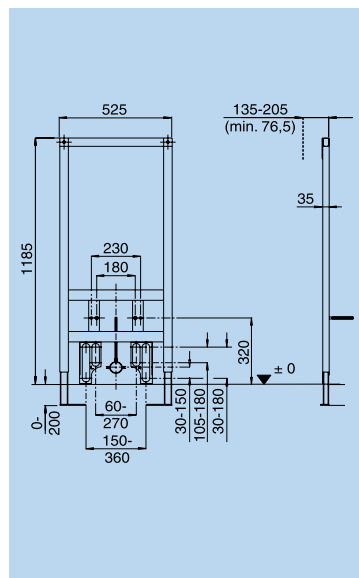

Předstěnová instalace
modul pro pisoár pro lehkou př.

- stavební výška 1185 mm
- univerzálně nastavitelné příčníky
- se smontovanou univerzální kompaktní soupravou kartuší k zabudování pod omítku
- pro manuální ovládání s prvky umístěnými pod omítkou, bezdotykové splachování pomocí IR-čidla nebo neviditelnou iniciací spláchnutí za keramikou pisoáru, odolnou proti vandalství
- včetně nástěnného držáku pro standardní i rohové upevnění
- včetně pisoárového odsávacího protipachového uzávěru (sifonu)
- včetně přítokového potrubí pisoáru
- pisoár je přimontován na keramikou

Objednací kód: **CVISU**