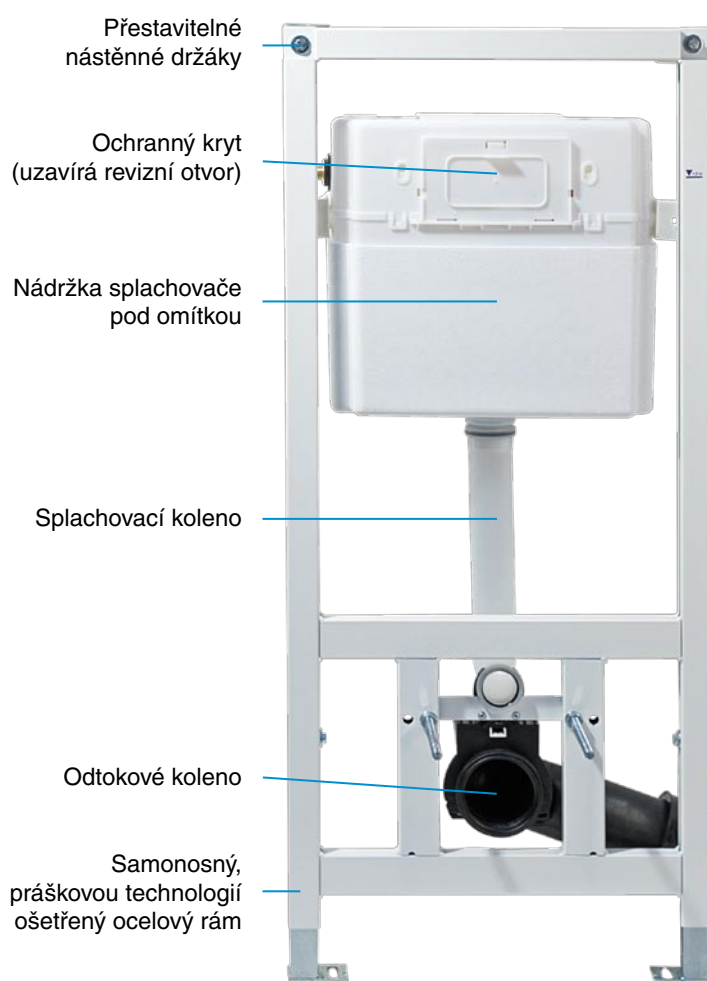

Instalace sanitárních výrobků a jejich uvedení do provozu jsou s použitím modulů pro montáž na stěnu u novostavby i při rekonstrukci velmi snadné. Systémy **VIS** jsou kompletně smontovány a umožňují čistou a flexibilní montáž bez sekání či přizdívání.

Je lhostejné, zda chcete namontovat WC, bidet nebo umyvadlo - systémy **VIS** pro nástěnnou montáž nabízejí možnosti ztvárnění, které bylo doposud možné realizovat jen za cenu značných dodatečných prací. Tyto vybavovací prvky se samonosnou konstrukcí s ocelovým rámem, ošetřeným práškovou technologií mají kompletně smontovanou splachovací nádržku k umístění pod omítku, která je plně izolovaná, a obsahují i všechny potřebné přípojky.

Pokud zeď nebo podlaha nebudou úplně rovné, lze správnou polohu každého modulu nastavit pomocí vodováhy.

- instalace proběhne 4 šrouby a hmoždinkami !
- kabeláž, jednoduchá a rychlá montáž (bajonetové spojení)
- výtokové koleno přestavitelné do 4 poloh
- výrobce produktu lze snadno identifikovat
- nástěnný držák lze přestavit pro standardní upevnění i pro upevnění do rohu

Předstěnová instalace
WC modul pro lehkou příčku

- stavební výška 1185 mm
- splachovací nádržka obsahu 9 litrů k montáži pod omítku s malým revizním otvorem a kabeláží (kabelovou technikou)
- jednoduchá a rychlá montáž pomocí bajonetového spojení
- ovládání zpredu
- nástěnné držáky lze variabilně přestavit pro standardní upevnění i pro upevnění do rohu
- výtokové koleno 90°/DN 90 přestavitelné do 4 poloh a přechodová spojka DN90/DN100
- smontovaná vodovodní přípojka, zajištěná proti pootočení