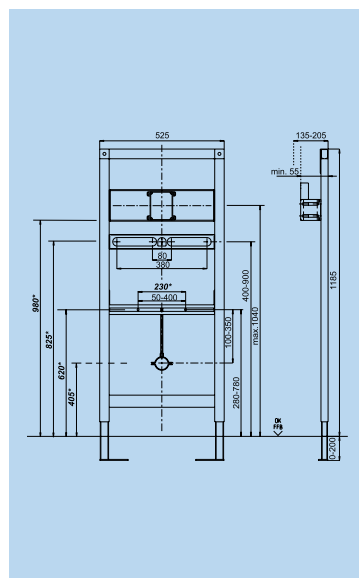

- stavební výška 1185 mm
- pro jednotvorové armatury
- nástěnné držáky lze variabilně přestavit pro standardní upevnění i pro upevnění do rohu
- univerzálně nastavitelné příčníky (traverzy)
- mosazná stěnová průchodka 1/2"

Objednací kód: **CVISWL**

- stavební výška 1185 mm
- pro bidet s jednotvorovými armaturami s rohovými ventily s rohovými ventily, nacházejícími se uvnitř prvku nebo na jeho povrchu
- nástěnné držáky lze variabilně přestavit pro standardní upevnění i pro upevnění do rohu
- univerzálně nastavitelné příčníky (traverzy)
- mosazná stěnová průchodka 1/2"

Objednací kód: **CVISBD**

- stavební výška 1185 mm
- univerzálně nastavitelné příčníky
- se smontovanou univerzální kompaktní soupravou kartuší k zabudování pod omítku
- pro manuální ovládání s prvky umístěnými pod omítkou, bezdotykové splachování pomocí IR-čidla nebo neviditelnou iniciací spláchnutí za keramikou pisoáru, odolnou proti vandalství
- včetně nástěnného držáku pro standardní i rohové upevnění
- včetně pisoárového odsávacího protipachového uzávěru (sifonu)
- včetně přítokového potrubí pisoáru
- pisoár je přimontován na keramikou

Objednací kód: **CVISU**