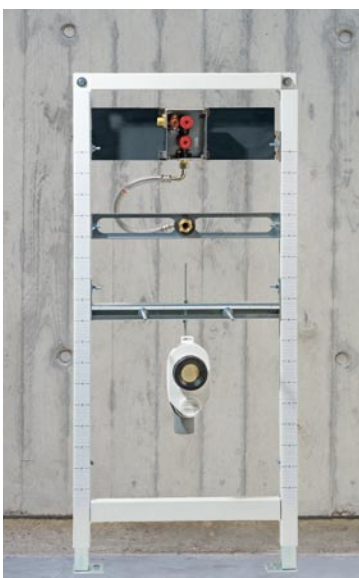

Předstěnová instalace
modul pro pisoár pro lehkou př.

- stavební výška 1185 mm
- univerzálně nastavitelné příčníky
- se smontovanou univerzální kompaktní soupravou kartuší k zabudování pod omítku
- pro manuální ovládání s prvky umístěnými pod omítkou, bezdotykové splachování pomocí IR-čidla nebo neviditelnou iniciací spláchnutí za keramikou pisoáru, odolnou proti vandalství
- včetně nástěnného držáku pro standardní i rohové upevnění
- včetně pisoárového odsávacího protipachového uzávěru (sifonu)
- včetně přítokového potrubí pisoáru
- pisoár je přimontován na keramikou

Objednací kód: **CVISU**