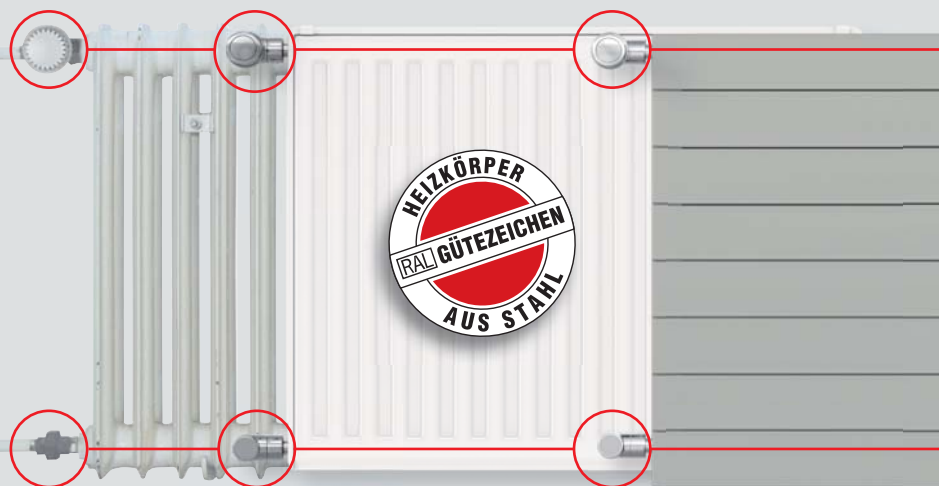

MODERNIZACE SYSTÉMOVĚ

Modernizační otopná tělesa řady COSMO lze zabudovat jednoduše, rychle a téměř bez znečištění, protože jsou konstruovány vhodně na základě speciálních roztečí jejich přípojovacích prvků pro veškeré staré přípojovací rozměry. Zcela tím odpadají nákladné malířské práce a práce s vysekáváním ve zdech!