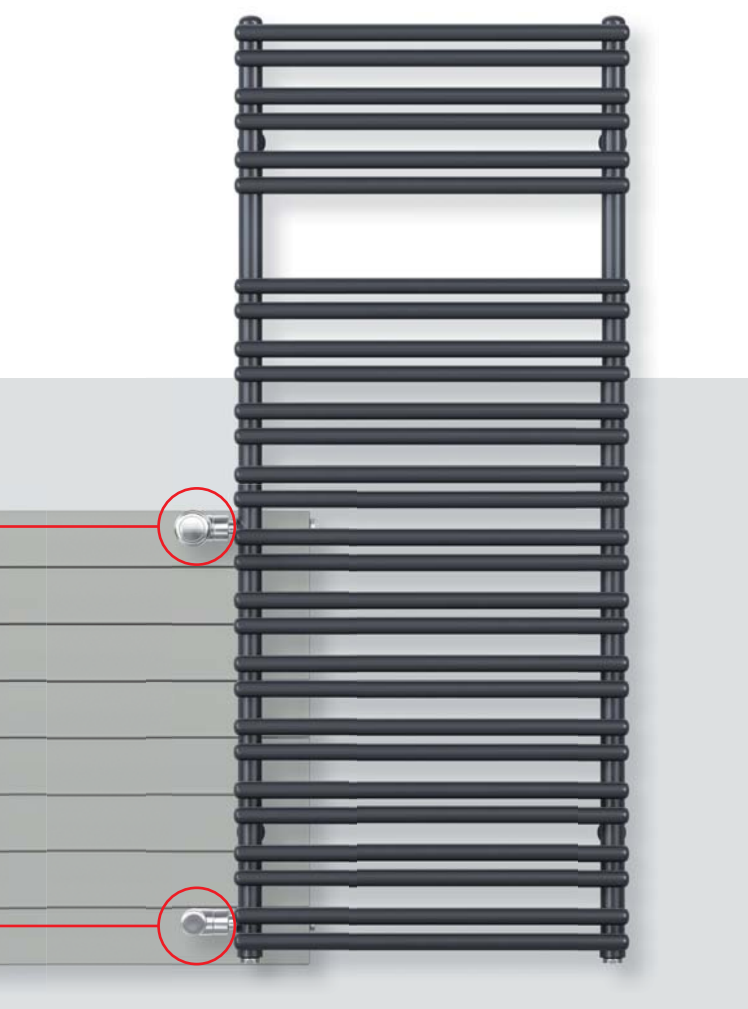

PŘESVĚDČIVÉ VÝHODY PŘI MONTÁŽI A ZA PROVOZU

POTENCIÁL 15 PROCENTNÍCH ÚSPOR

Díky širokému rozsahu teplot na přítoku $35\text{ °C} \pm 90\text{ °C}$ lze použít modernizační otopná tělesa řady COSMO kompatibilně spolu se všemi (obnovitelnými) zdroji energie. Představují proto dokonalé řešení pro okamžité úspory energií díky nízkým systémovým teplotám a zabezpečují současně vysokou tepelnou pohodu.

...a designovými otopnými tělesy

TO SE VYPLATÍ!

Mimořádné snížení nákladů na otop

Vestavbou pokrokových otopných těles T6 se středovým připojením nebo modernizačních otopných těles řady COSMO se uspoří mnoho peněz a navíc se sníží emise CO_2 . Průměrný potenciál úspor, který lze těmito otopnými tělesy docílit, činí kolem 15 %!

Příklad:

Provedení porovnání ve staré zástavbě s otápenou plochou 190 m^2 (19 místností, 26 otopných těles).

	před výměnou otopných těles	po výměně otopných těles
Druh otopného tělesa	Článekové radiátory	T6
Normalizovaná zátěž budovy na otop	39,6 kW	39,6 kW
Specifická zátěž na otop	180 W/m²	180 W/m²
Roční tepelný požadavek na otop	80.366 kWh/a	80.366 kWh/a
Nároky na energii pro pokrytí požadavku na teplo	185.872 kWh/a	157.488 kWh/a
Roční požadavek na topný olej	18.587 Litrů	15.748 Litrů
Roční náklady**	11.524 €	9.764 €
Možná roční úspora nákladů pomocí T6		1.760 €
Úspora po 10 letech		17.600 €
Úspora po 20 letech		35.200 €

* Při průměrném porovnání se starými článekovými radiátory, výsledky testů dle FHS Pinkafeld

** Podle indexu ceny ropy v roce 2009