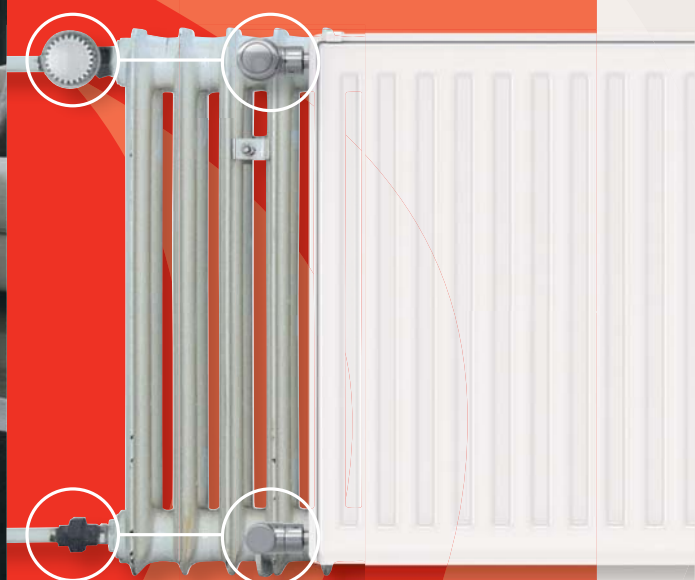

COSMO

MODERNIZAČNÍ OTOPNÉ TĚLESO

COSMO

PŘÍJEMNÉ KLIMA
PRO VAŠE POHODLÍ

**MODERNIZOVAT
SYSTÉMOVĚ**

Modernizace pomocí plochých otopných těles, konvektorů, otopných stěn a designových otopných těles řady COSMO.