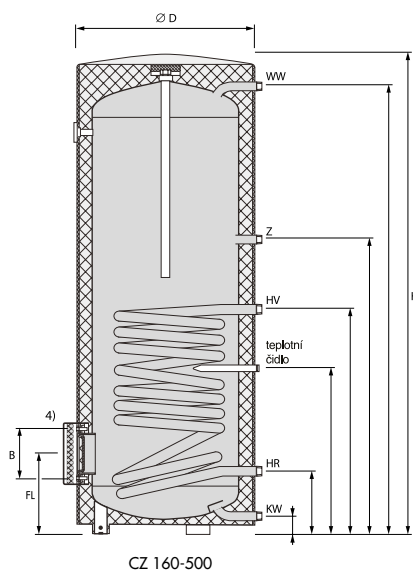

COSMO

PŘÍJEMNÉ KLIMA
PRO VAŠE POHODLÍ

ZÁSOBNÍK TEPLÉ VODY Typ: CZ

Stojatý zásobník vody pro ohřev pitné vody s nepřímým ohřevem, použitelný ve všech topných soustavách. Využití nejnovějších technických poznatků a nejmodernějších technologií společně s letitými zkušenostmi firmy COSMO v oboru přípravy teplé vody (TV) jsou předpokladem pro kvalitní úroveň tohoto výrobku. Samotné technické řešení je jednoduché, spolehlivé a při použití vysoce kvalitních materiálů zaručuje ohřivači COSMO CZ minimální poruchovost a dlouhou životnost.

Produktové přednosti:

- velmi dobrý poměr cena/výkon
- vysoké výkonové číslo tzn. vysoký výkon v přípravě TV
- při pravidelné údržbě dlouhá životnost
- možnost zapojení cirkulace TV s využitím COSMO čerpadla
- jednoduchá montáž a snadný transport
- připojení několika odběrových míst teplé vody (ohřivače jsou tlakové)
- nízké tepelné ztráty dle ErP štítku třída B
- možnost vestavy 1 elektrického topného tělesa nebo trubkového registru

Zásobník je vyroben ze speciálního ocelového plechu dle EN 12897 a jeho povrch stejně jako jeho vevařený pevný trubkový výměník jsou chráněny před korozí smaltem vypalovaným při teplotě 850 °C (DIN 4753). Emailované, hladké a proti otěru odolné povrchy jsou chemicky neutrální nezávislé na agresivitě vody a na materiálu potrubního vedení. Ochrana proti korozi a potřebné úpravě vody dále napomáhá vložená magneziová anoda, kterou lze nahradit anodou elektrickou. K čištění zásobníku slouží boční čistící a revizní otvor o svět-

losti 110 mm (příruba 150 mm), do něhož lze také osadit elektrické topné těleso nebo trubkový výměník (platí pro E 300 – 500). Pro snímání teploty jsou určeny 2 vevařené jímky na čidla a teploměr (bez regulátoru).

Izolace je tvořena tvrdou polyuretanovou bezfreonovou 50 mm silnou pěnou (energetická třída B). Vnější plášť je z ekologicky nezávadné molitanové bílé návlekové fólie s plastovými černými kryty (horní víko, kryt příruby a elektrického topného tělesa).