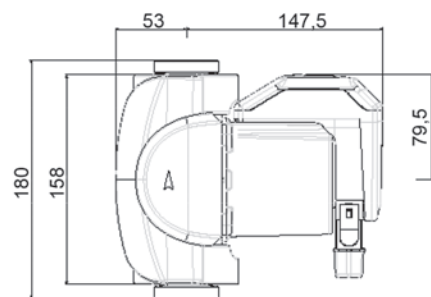

ELEKTRONICKÁ OBĚHOVÁ MOKROBĚŽNÁ ČERPADLA COSMO CPH

- Možnost automatického nočního útlumu
- Signalizace poruchy
- Včetně displeje pro zobrazení spotřeby wattů, dodávaného množství a výšky

Elektronická oběhová čerpadla s nízkou spotřebou energie pro cirkulaci vody v topných a chladicích systémech. Díky použité moderní technologii, synchronním motorům s permanentním

magnetem a frekvenčnímu měniči zajišťuje nová řada oběhových čerpadel vysokou účinn-

ost ve všech aplikacích a přináší výraznou úsporu energie.

Energetická třída A.

230V, 50 - 60 Hz, IP 44, 10 bar

-10°C až do +110°C