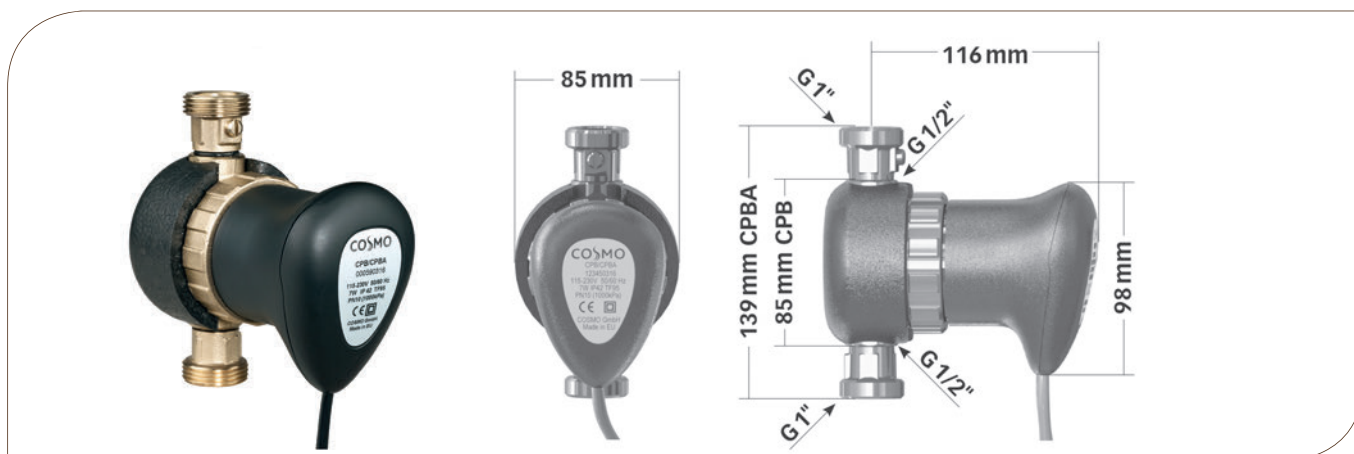

OBĚHOVÁ A CIRKULAČNÍ ČERPADLA

ELEKTRONICKÁ CIRKULAČNÍ ČERPADLA PRO TUV CPB

› Sériové s přípojnou vidlicí

Cirkulační čerpadlo pro užitkovou vodu, s mokrým rotorem, pro montáž na potrubí. Skříň čerpadla z mosazi.

Sériově vyrobeno s tepelným izolačním opláštěním. Provedení „A“ s uzavřeným a zpětným ventilem.

Rozsah teploty +2°C až 70°C.