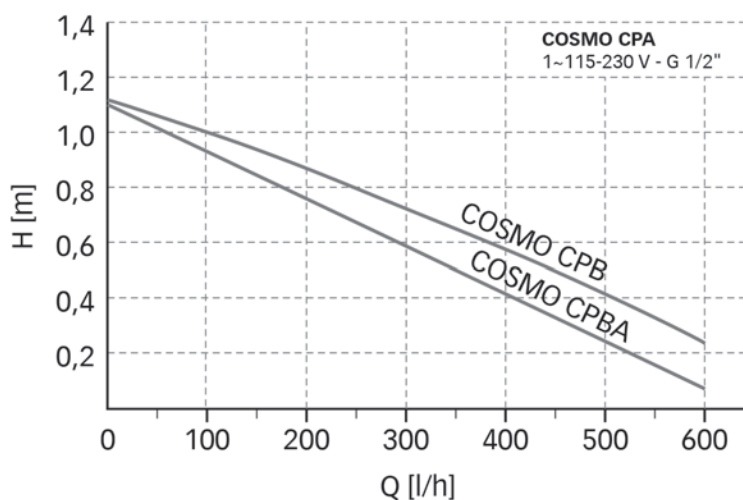

Zkr. 1

Název zboží

Cena v Kč

CPB	Čerpadlo cirkulační COSMO CPB, 1/2", PN10, 230 V, 85 mm	R. sk. N2BB	3 990,00
CPBA	Čerpadlo cirkulační COSMO CPB, 1", PN10, 230 V, integrované armatury, 139 mm	R. sk. N2BB	4 380,00