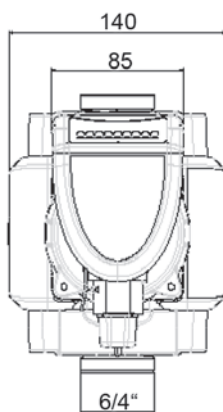

ELEKTRONICKÁ OBĚHOVÁ MOKROBĚŽNÁ ČERPADLA COSMO CPH

- Možnost automatického nočního útlumu
- Signalizace poruchy
- Včetně displeje pro zobrazení spotřeby wattů, dodávaného množství a výšky

Elektronická oběhová čerpadla s nízkou spotřebou energie pro cirkulaci vody v topných a chladicích systémech. Díky použité moderní technologii, synchronním motorům s permanentním

magnetem a frekvenčnímu měniči zajišťuje nová řada oběhových čerpadel vysokou účinn-

ost ve všech aplikacích a přináší výraznou úsporu energie.

Energetická třída A.

230V, 50 - 60 Hz, IP 44, 10 bar

-10°C až do +110°C