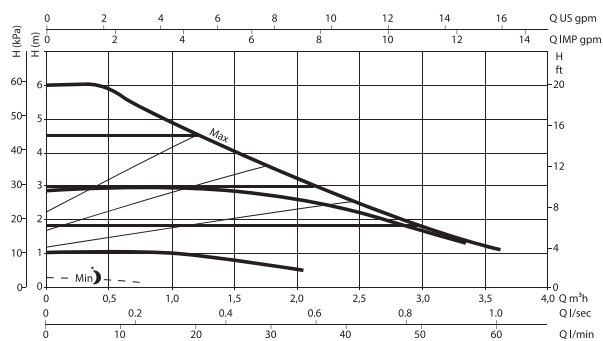

ELEKTRONICKÁ OBĚHOVÁ MOKROBĚŽNÁ ČERPADLA COSMO CPH

- Možnost automatického nočního útlumu
- Signalizace poruchy
- Včetně displeje pro zobrazení spotřeby wattů, dodávaného množství a výšky

Elektronická oběhová čerpadla s nízkou spotřebou energie pro cirkulaci vody v topných a chladicích systémech. Díky použité moderní technologii, synchronním motorům s permanentním

magnetem a frekvenčnímu měniči zajišťuje nová řada oběhových čerpadel vysokou účinn-

ost ve všech aplikacích a přináší výraznou úsporu energie.

Energetická třída A.

230V, 50 - 60 Hz, IP 44, 10 bar

-10°C až do +110°C

Zkr. 1	Model	Standardní spojky	Rozteč	Napájení	Odebíraný výkon (W)	Proud max. I (A)	EEl	Hmotnost brutto (kg)	DPC bez DPH
CPH425	4-25	1" F	180 mm	1x230 V	5-27	max. 0,26	≤ 0,19	2,98	4 816 Kč
CPH432	4-32	5/4" F	180 mm	1x230 V	5-27	max. 0,26	≤ 0,19	2,98	4 816 Kč
CPH625	6-25	1" F	180 mm	1x230 V	5-43	max. 0,40	≤ 0,23	2,98	5 816 Kč
CPH632	6-32	5/4" F	180 mm	1x230 V	5-43	max. 0,40	≤ 0,23	2,98	5 816 Kč

CPH4

CPH6