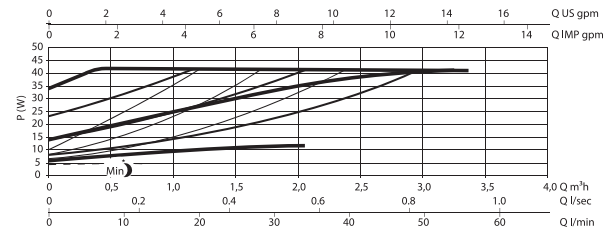

ELEKTRONICKÁ OBĚHOVÁ MOKROBĚŽNÁ ČERPADLA COSMO CPH

- Možnost automatického nočního útlumu
- Signalizace poruchy
- Včetně displeje pro zobrazení spotřeby wattů, dodávaného množství a výšky

Elektronická oběhová čerpadla s nízkou spotřebou energie pro cirkulaci vody v topných a chladicích systémech. Díky použité moderní technologii, synchronním motorům s permanentním

magnetem a frekvenčnímu měniči zajišťuje nová řada oběhových čerpadel vysokou účinn-

ost ve všech aplikacích a přináší výraznou úsporu energie.

Energetická třída A.

230V, 50 - 60 Hz, IP 44, 10 bar

-10°C až do +110°C

Zkr. 1	Model	Standardní spojky	Rozteč	Napájení	Odebíraný výkon (W)	Proud max. I (A)	EEl	Hmotnost brutto (kg)	DPC bez DPH
CPH425	4-25	1" F	180 mm	1x230 V	5-27	max. 0,26	≤ 0,19	2,98	4 816 Kč
CPH432	4-32	5/4" F	180 mm	1x230 V	5-27	max. 0,26	≤ 0,19	2,98	4 816 Kč
CPH625	6-25	1" F	180 mm	1x230 V	5-43	max. 0,40	≤ 0,23	2,98	5 816 Kč
CPH632	6-32	5/4" F	180 mm	1x230 V	5-43	max. 0,40	≤ 0,23	2,98	5 816 Kč

CPH4

CPH6