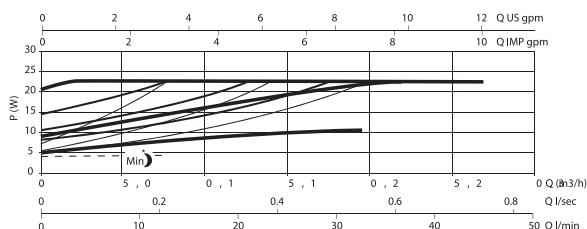

ELEKTRONICKÁ OBĚHOVÁ MOKROBĚŽNÁ ČERPADLA COSMO CPH

- Možnost automatického nočního útlumu
- Signalizace poruchy
- Včetně displeje pro zobrazení spotřeby wattů, dodávaného množství a výšky

Elektronická oběhová čerpadla s nízkou spotřebou energie pro cirkulaci vody v topných a chladicích systémech. Díky použité moderní technologii, synchronním motorům s permanentním

magnetem a frekvenčnímu měniči zajišťuje nová řada oběhových čerpadel vysokou účinn-

ost ve všech aplikacích a přináší výraznou úsporu energie.

Energetická třída A.

230V, 50 - 60 Hz, IP 44, 10 bar

-10°C až do +110°C

Zkr. 1	Model	Standardní spojky	Rozteč	Napájení	Odebíraný výkon (W)	Proud max. I (A)	EEl	Hmotnost brutto (kg)	DPC bez DPH
CPH425	4-25	1" F	180 mm	1x230 V	5-27	max. 0,26	≤ 0,19	2,98	4 816 Kč
CPH432	4-32	5/4" F	180 mm	1x230 V	5-27	max. 0,26	≤ 0,19	2,98	4 816 Kč
CPH625	6-25	1" F	180 mm	1x230 V	5-43	max. 0,40	≤ 0,23	2,98	5 816 Kč
CPH632	6-32	5/4" F	180 mm	1x230 V	5-43	max. 0,40	≤ 0,23	2,98	5 816 Kč

CPH4

CPH6