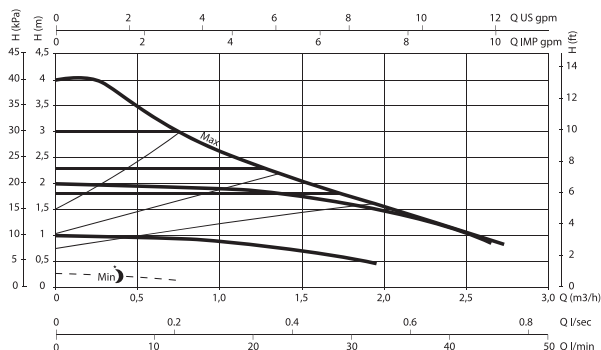

ELEKTRONICKÁ OBĚHOVÁ MOKROBĚŽNÁ ČERPADLA COSMO CPH

- Možnost automatického nočního útlumu
- Signalizace poruchy
- Včetně displeje pro zobrazení spotřeby wattů, dodávaného množství a výšky

Elektronická oběhová čerpadla s nízkou spotřebou energie pro cirkulaci vody v topných a chladicích systémech. Díky použité moderní technologii, synchronním motorům s permanentním

magnetem a frekvenčnímu měniči zajišťuje nová řada oběhových čerpadel vysokou účinn-

ost ve všech aplikacích a přináší výraznou úsporu energie.

Energetická třída A.

230V, 50 - 60 Hz, IP 44, 10 bar

-10°C až do +110°C

Zkr. 1	Model	Standardní spojky	Rozteč	Napájení	Odebíraný výkon (W)	Proud max. I (A)	EEl	Hmotnost brutto (kg)	DPC bez DPH
CPH425	4-25	1" F	180 mm	1x230 V	5-27	max. 0,26	≤ 0,19	2,98	4 816 Kč
CPH432	4-32	5/4" F	180 mm	1x230 V	5-27	max. 0,26	≤ 0,19	2,98	4 816 Kč
CPH625	6-25	1" F	180 mm	1x230 V	5-43	max. 0,40	≤ 0,23	2,98	5 816 Kč
CPH632	6-32	5/4" F	180 mm	1x230 V	5-43	max. 0,40	≤ 0,23	2,98	5 816 Kč

CPH4

CPH6