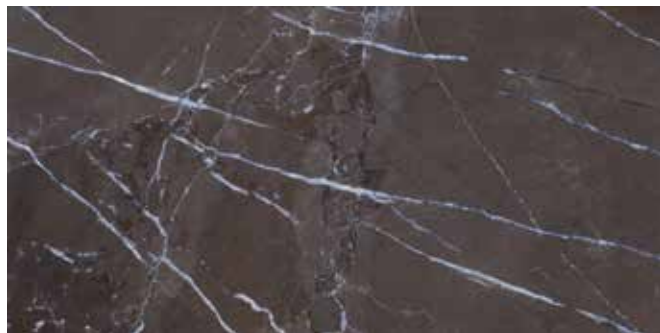

538505 dark PEI III

formát	střep	ks/bal	m²/bal	kg/bal	bal/pal	m²/pal	kg/pal
60x120 cm	11,5 mm	2	1,44	32,80	32	46,08	1050