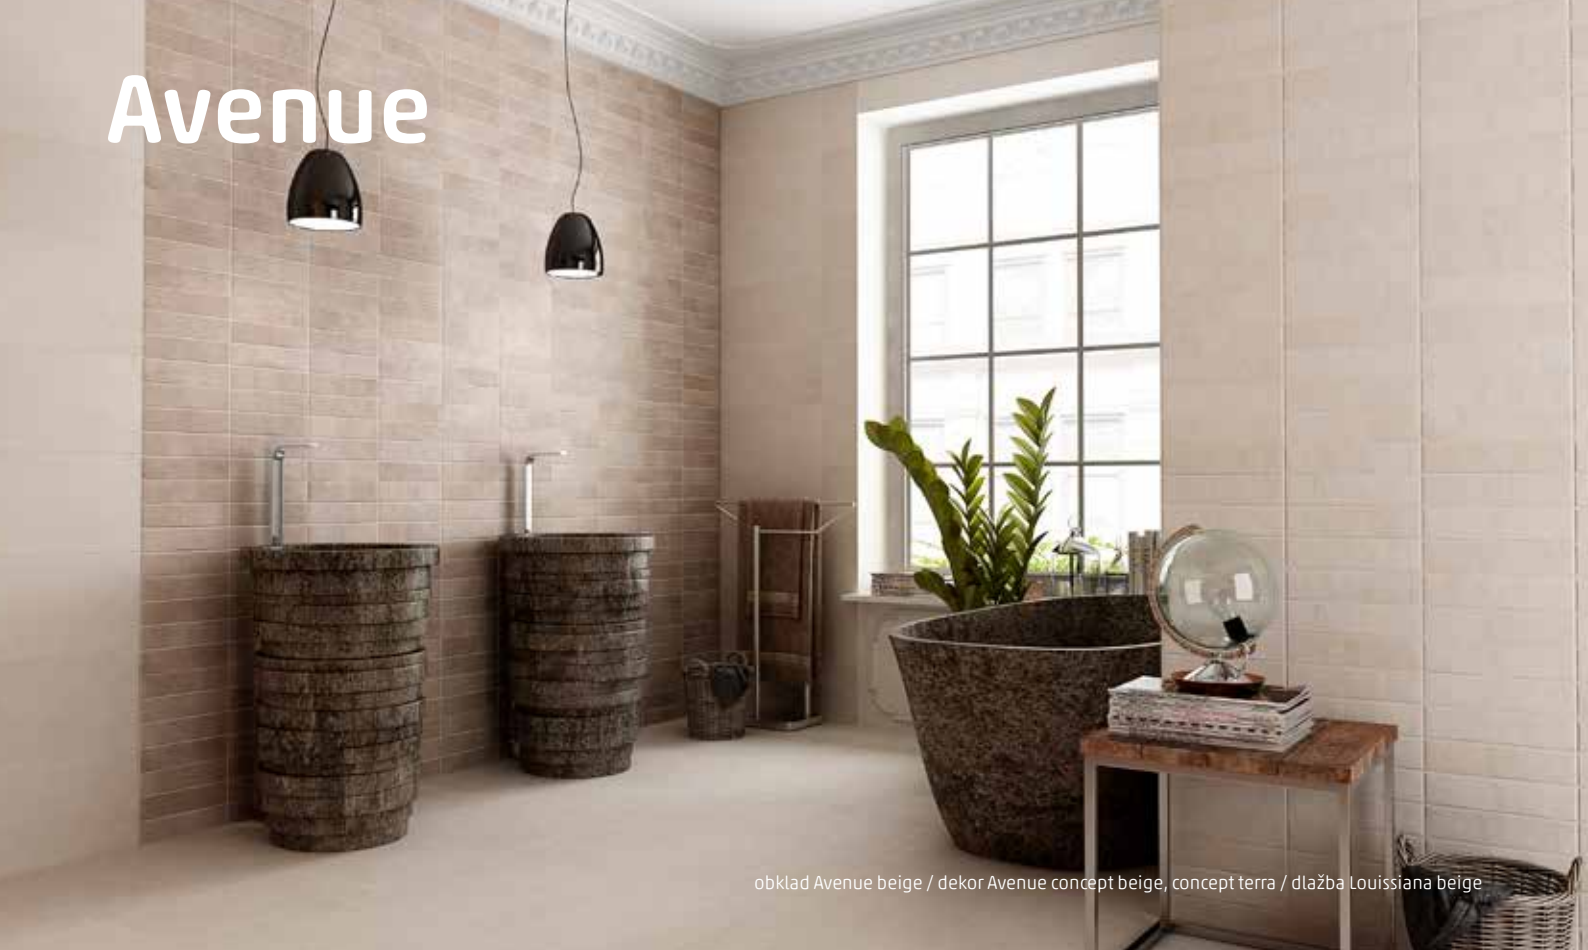

506752 crema PEI IV

498491 snow PEI IV

formát	tloušťka	ks/bal	m ² /bal	kg/bal	bal/pal	m ² /pal	kg/pal
25 x 50 cm	9,6 mm	11	1,38	23,43	36	49,68	866
50 x 50 cm	8,6 mm	4	1,00	20,52	36	36,00	762

Avenue

obklad Avenue beige / dekor Avenue concept beige, concept terra / dlažba Louissiana beige