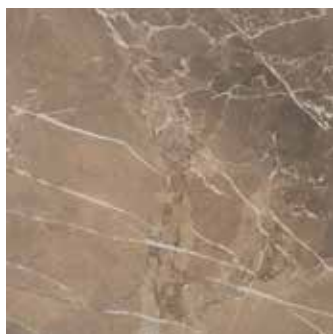

519886 noce PEI III