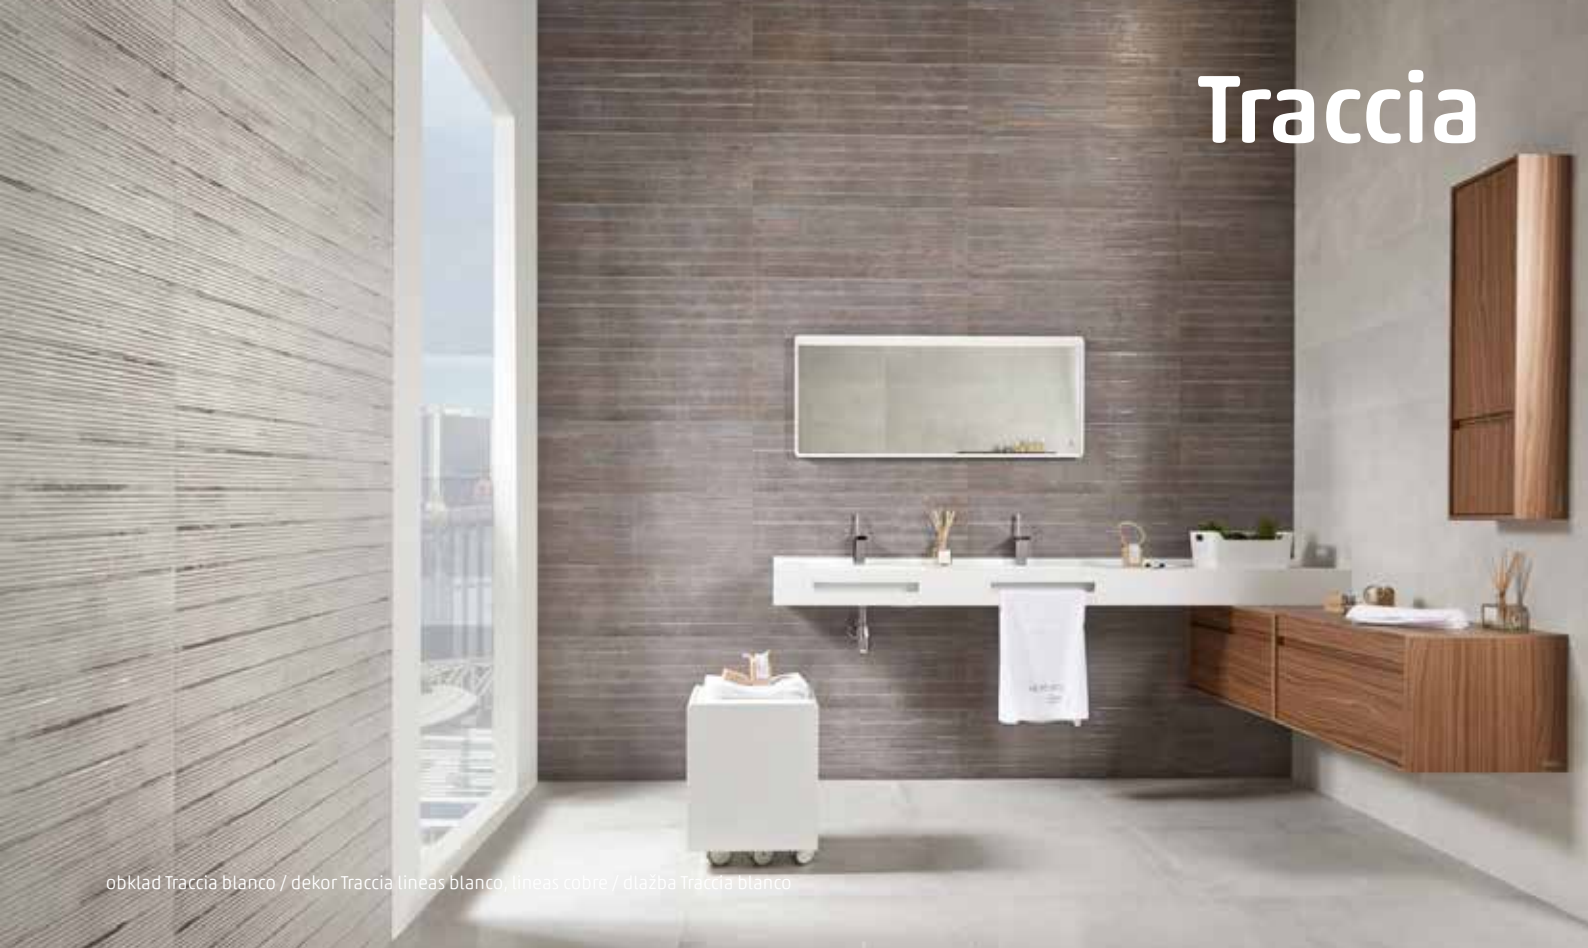

obklad Traccia blanco / dekor Traccia líneas blanco, líneas cobre / dlažba Traccia blanco

Obklad 25x50 cm **MOC 412 Kč / 499 Kč / m²**

484572 beige

484573 cobre

484571 blanco

484574 grafito

Dekor 25x50 cm **MOC 495 Kč / 599 Kč / m²**