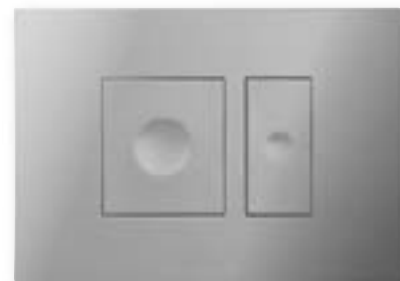

Objednací kód: **CVISAI**

Ovládací tlačítko CosmoVIS ai, barevný odstín bílá Alpin pro moduly WC CVISWCL, CVISWCL82 a CVISWC

Vhodné pro moduly WC CVISWCL, CVISWCL82 a CVISWC; šířka / výška / výška nad dlaždicemi 205 / 145 / 11 mm, pro možnost provést spláchnutí 2 různými množstvími vody (9 / 4,5 l nebo 6/3 l) nebo se splachováním typu start-stop, s jednoduchou a rychlou montáží pomocí bajonetového spojení; přenos povelu tlačítka k výtokovému mechanismu velmi pružným kabelem; bez páček a čepů - není třeba provádět žádné nastavování funkce tlačítek, skládá se z ovládacích plochých tlačítek, rámu tlačítek, závěsného rámu a upevňovacího čepu, balení v kartonu, materiál: umělá hmota barevného odstínu bílá Alpin.

Objednací kód: **CVISAICR**

Ovládací tlačítko CosmoVIS ai, jemně matný chrom pro moduly WC CVISWCL, CVISWCL82 a CVISWC

Vhodné pro moduly WC CVISWCL, CVISWCL82 a CVISWC; šířka / výška / výška nad dlaždicemi 205 / 145 / 11 mm, pro možnost provést spláchnutí 2 různými množstvími vody (9/4,5 l nebo 6/3 l) nebo se splachováním typu start-stop, s jednoduchou a rychlou montáží pomocí bajonetového spojení; přenos povelu tlačítka k výtokovému mechanismu velmi pružným kabelem; bez páček a čepů - není třeba provádět žádné nastavování funkce tlačítek, skládá se z ovládacích plochých tlačítek, rámu tlačítek, závěsného rámu a upevňovacího čepu, balení v kartonu, materiál: umělá hmota jemně matná.