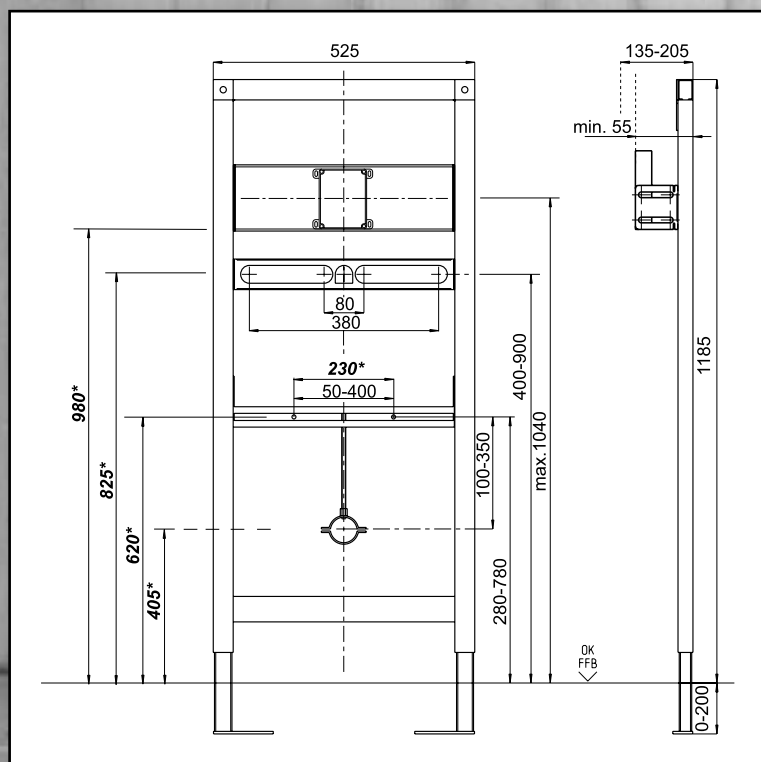

Stavební výška 1185 mm, samonosná, práškovou technologií ošetřená konstrukce s ocelovým rámem, certifikovaná zkušebnou TÚV, k opláštování zasucha, 4 upevňovací body, včetně nástěnného držáku pro standardní upevnění i upevnění v rohu, se smontovanou univerzální kompaktní soupravou kartuší k zabudování pod omítku, pro ručně ovládaný pneumatický ventil kartuše nebo pro magnetický ventil kartuše 6V DC, ovládaný IR-čidlem nebo provedení odolná proti vandalismu, včetně nožiček a potřebného montážního upevňovacího materiálu, univerzálně nastavitelná pro keramiku pisoáru, šířka: 525 mm, přestavitelné nožičky od spodní úrovně podlahy až do úrovně horní hrany hotové podlahové vrstvy v rozsahu 0 - 200 mm, přestavitelná hloubka přední hrany tohoto modulu v rozsahu 135 - 205 mm (při použití nástěnných držáků), s 1 protihlukově izolovanou stěnovou průchodkou 1/2"IG/ 1/2"AG, z mosazi odolné proti odzinkování, s 2 upevňovacími čepy pisoáru M 8 včetně konstrukční ochrany a pochromovaných krytů, s odtokovým kolenem DN 56 (Ø 50) a protihlukově izolovanou objímkou odtokového kolena, s tyčí se závitem rozměru M 8 x 300 mm, přítokové potrubí DN 15, s pružnou kovovou hadicí včetně těsnění, s pisoárovým odsávacím protipachovým uzávěrem (sifonem) DN 56 (Ø 50), s výstupem dozadu, bez krycí desky pisoáru, balení v kartonu, modul je smontován pro keramiku Derby č. 6310000 / DTOPUN, jakož i pro keramiku Derby Top s krytem č. 6320000 / DTOPUFDN; příčníky jsou univerzálně nastavitelné i na jiné druhy pisoárové keramiky; zvláštní upevnění pisoárové keramiky (např. postranní s krytem) musí být objednána tak, odpovídala dané pisoárové keramice.