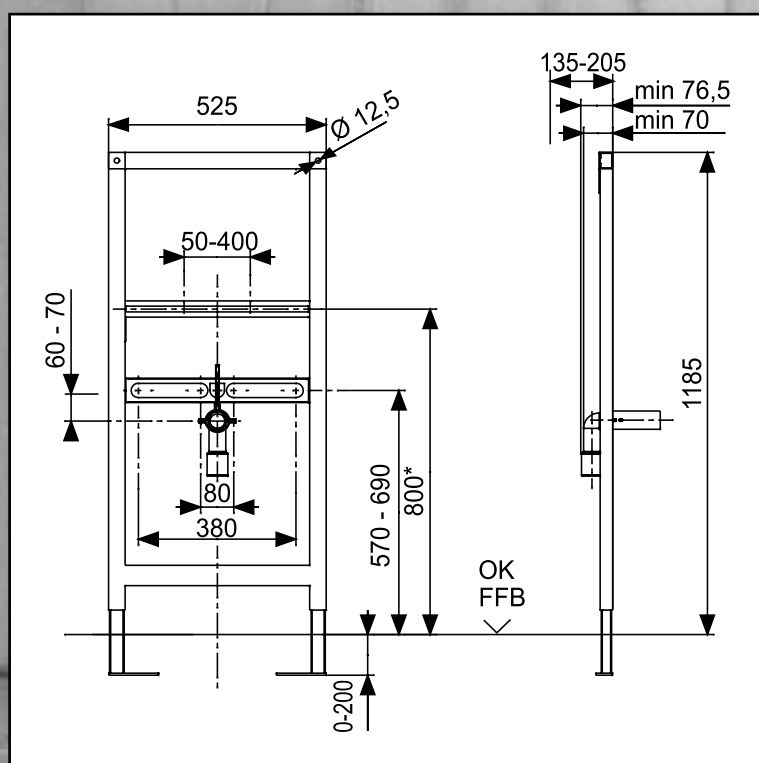

Objednací kód: **CVISWL**

**Předstěnová instalace - modul umyvadla CosmoVIS pro lehkou příčku
pro jednotvorovou baterii, stavební výška 1185 mm**

Předstěnová instalace - modul umyvadla pro jednotvorovou baterii, vč. nástěnného držáku pro standardní upevnění i pro upevnění do rohu, montážní výška 1185 mm; samonosná, práškovou technologií ošetřená konstrukce s ocelovým rámem, certifikovaná zkušebnou TÜV, k opláštění zasucha, 4 upevňovací body, kompletně smontovaný celek, včetně nožiček a potřebného montážního upevňovacího materiálu, využitelný univerzálně pro větší i menší umyvadla, s minimálním rozměrem rohových ventilů 80 mm, šířka: 525 mm, přestavitelné nožičky od spodní úrovně podlahy až do úrovně horní hrany hotové podlahové vrstvy v rozsahu 0 - 200 mm, přestavitelná hloubka přední hrany tohoto modulu v rozsahu 135 - 205 mm (při použití nástěnných držáků), se 2 stěnovými průchodkami 1/2" IG/1/2" AG, s protihlukovou izolací, z mosazi odolné proti odzinkování, s 2 upevňovacími čepy umyvadla M 10 včetně konstrukční ochrany a upevnění umyvadla, s univerzálním odtokovým kolenem DN 50 (Ø 50)/DN 40 (Ø 40) včetně gumové manžety 40/32, konstrukční ochrana a protihlukově izolovaná objímka příchytky odtoku, s tyčí se závitem rozměru M8 x 80 mm, balení v kartonu, zkouška zvukové izolace podle norem DIN 4109 a VDI 4100.