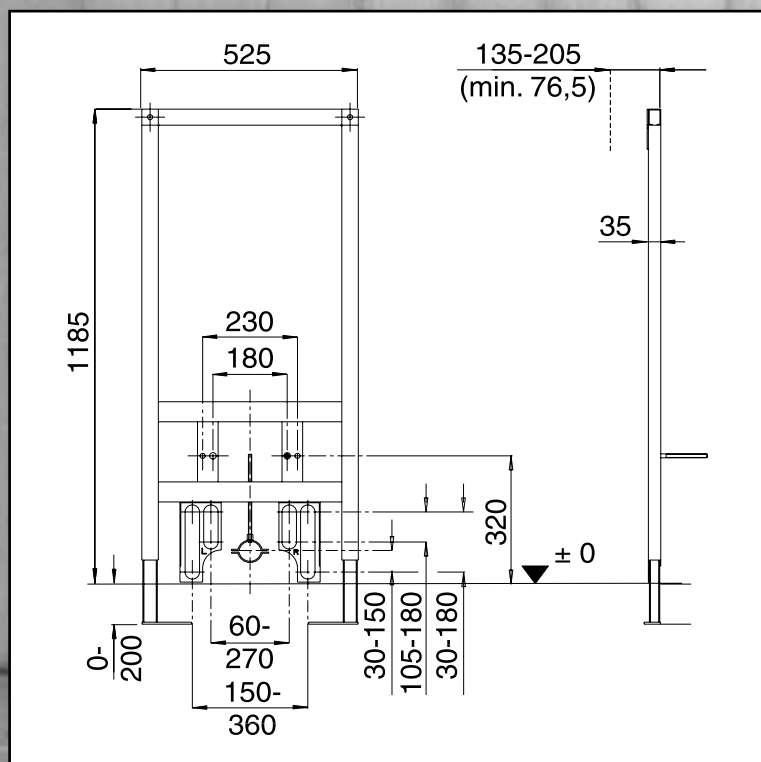

Objednací kód: **CVISBD**

**Předstěnová instalace - bidet CosmoVIS modul pro lehkou příčku,
pro bidet s jednotvorovými armaturami, stavební výška 1185 mm**

Montážní výška 1185 mm, pro předstěnovou instalaci - modul bidetu s jednotvorovými armaturami s rohovými ventily, nacházejícími se uvnitř celku nebo na jeho povrchu; vč. nástěnných držáků pro standardní upevnění i montáž do rohu; samonosná, práškovou technologií ošetřená konstrukce s ocelovým rámem, certifikovaná zkušebnou TÜV, k opláštování zasucha, 4 upevňovací body, kompletně smontovaná, včetně nožiček a potřebného montážního upevňovacího materiálu, univerzálně nastavitelná pro keramiku bidetu, šířka: 525 mm, přestavitelné nožičky od spodní úrovně podlahy až do úrovně horní hrany hotové podlahové vrstvy v rozsahu 0 - 200 mm, přestavitelná hloubka přední hrany tohoto modulu v rozsahu 135 - 205 mm (při použití nástěnných držáků), se 2 protihlukově izolovanými stěnovými průchodkami 1/2" IG/ 1/2" AG, z mosazi odolné proti odzinkování, s 2 upevňovacími čepy M 12, nastavitelnými v rozsahu 180/230 mm včetně konstrukční ochrany, matic a pochromovaných krytů, s univerzálním odtokovým kolenem DN 50 (Ø 50)/DN 40 (Ø 40) včetně gumové manžety 40/32, konstrukční ochrana a protihlukově izolovaná objímka odtoku, s tyčí se závitem rozměru M 8 x 300 mm, balení v kartonu.