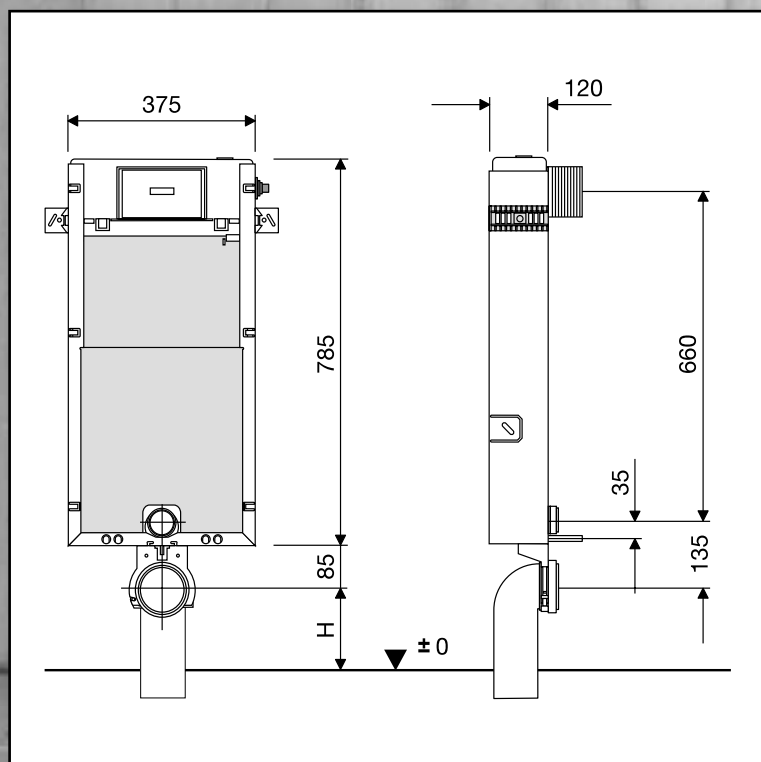

Objednací kód: **CVISWC**

Předstěnová instalace - modul WC CosmoVIS pro zasdění s nádržkou na 6 litrů splachovací vody, instalovanou pod omítku, ovládání zepředu, montážní výška 1080 mm

Stavební výška 1080 mm; s malým revizním otvorem, ovládání zepředu, k zasdění do masivní stěny nebo k přizdění na masivní stěnu, kompaktní, šířka 373 mm a hloubka 120 mm, skládající se z pozinkovaného U-profilu se 6 upevňovacími spojkami, upevňovací materiál pro WC M 12, proti kondenzujícím vodním výparům izolovaná nádržka na splachovací vodu, instalovaná pod omítku s možností provést spláchnutí 2 různými množstvími vody (6/3l) nebo se splachováním typu start-stop nebo s jednorázovým spláchnutím 4,5 litry vody; přenos povelu tlačítka k výtokovému mechanismu velmi pružným kabelem; spojení s ovládacím tlačítkem rozhraním s otočným zaklapnutím, s ochranou splachovacího potrubí, plnicím ventilem armaturní skupiny I, rohovým ventilem R 1/2", stěnovou průchodkou R 1/2"; smontovaný celek je zajištěn proti pootočení; s výtokovým kolenem přestavitelným do 4 poloh 90°/DN 90 PE a přechodovou spojkou DN 90/DN 100 PE; s kompletním připojovacím prvkem DN 90 (ADM 90 mm)/180 mm, stavitelnou ochrannou skříňkou pro revizní otvor; ručně našroubovatelnou pružnou hadicí k plnicímu ventilu, 2 čepy držáku WC M12, nastavitelnými v rozsahu 180/230 mm, s ochrannými prvky a maticemi, s plnicím blokem, bez opěr nožiček; návod k montáži, bez ovládacího tlačítka, balení v kartonu; zkouška zvukové izolace podle norem DIN 4109 a VDI 4100; opatřeno značkou zkušebny pro splachovací nádržky s montáží pod omítku: DIN-3 K 193/I, KIWA.