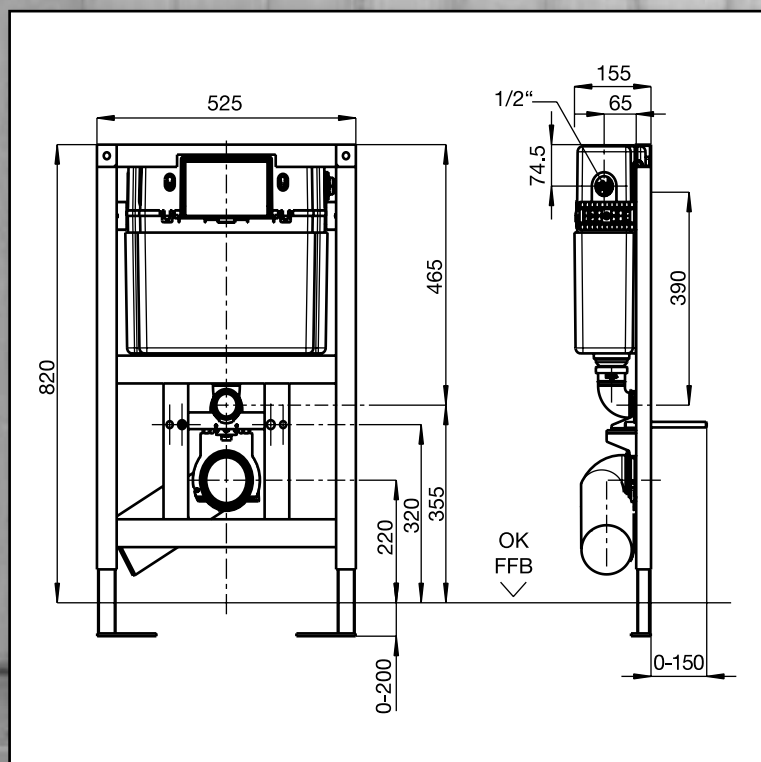

Objednací kód: **CVISWC**

Předstěnová instalace - modul WC CosmoVIS pro zasdění s nádržkou na 6 litrů splachovací vody, instalovanou pod omítku, ovládání zepředu, montážní výška 1080 mm

Stavební výška 1080 mm; s malým revizním otvorem, ovládání zepředu, k zasdění do masivní stěny nebo k přizdění na masivní stěnu, kompaktní, šířka 373 mm a hloubka 120 mm, skládající se z pozinkovaného U-profilu se 6 upevňovacími spojkami, upevňovací materiál pro WC M 12, proti kondenzujícím vodním výparům izolovaná nádržka na splachovací vodu, instalovaná pod omítku s možností provést spláchnutí 2 různými množstvími vody (6/3l) nebo se splachováním typu start-stop nebo s jednorázovým spláchnutím 4,5 litry vody; přenos povelu tlačítka k výtokovému mechanismu velmi pružným kabelem; spojení s ovládacím tlačítkem rozhraním s otočným zaklapnutím, s ochranou splachovacího potrubí, plnicím ventilem armaturní skupiny I, rohovým ventilem R 1/2", stěnovou průchodkou R 1/2"; smontovaný celek je zajištěn proti pootočení; s výtokovým kolenem přestavitelným do 4 poloh 90°/DN 90 PE a přechodovou spojkou DN 90/DN 100 PE; s kompletním připojovacím prvkem DN 90 (ADM 90 mm)/180 mm, stavitelnou ochrannou skříňkou pro revizní otvor; ručně našroubovatelnou pružnou hadicí k plnicímu ventilu, 2 čepy držáku WC M12, nastavitelnými v rozsahu 180/230 mm, s ochrannými prvky a maticemi, s plnicím blokem, bez opěr nožiček; návod k montáži, bez ovládacího tlačítka, balení v kartonu; zkouška zvukové izolace podle norem DIN 4109 a VDI 4100; opatřeno značkou zkušebny pro splachovací nádržky s montáží pod omítku: DIN-3 K 193/I, KIWA.