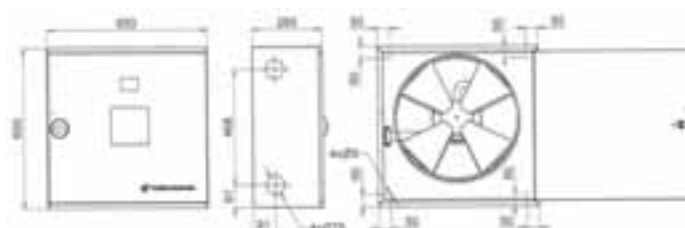

Hydrantový systém s tvarově stálou hadicí DN25