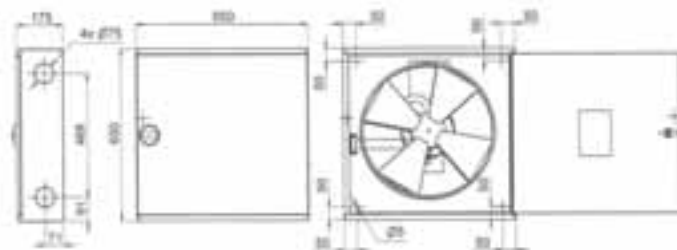

HYDRANTOVÝ SYSTÉM S TVAROVĚ STÁLOU HADICÍ DN25

Rabatní skupina D8AC

Obj. číslo	Popis	Cena v Kč
POTHS D25/20/10 BI	Systém hydrantový SW 002 D25/20/P10, skříň 650x650x285mm, dvířka plná, bílá	6 500,00
POTHS D25/20/10 CE	Systém hydrantový SW 002 D25/20/P10, skříň 650x650x285mm, dvířka plná, červená	6 500,00
POTHS D25/20/10 210 BI SKLO	Systém hydrantový SW 007 D25/20/P10, skříň 650x650x210mm, dvířka prosklená, bílá	6 800,00
POTHS D25/20/10 210 CE SKLO	Systém hydrantový SW 007 D25/20/P10, skříň 650x650x210mm, dvířka prosklená, červená	6 800,00
POTHS D25/30/10 BI	Systém hydrantový SW 004 D25/30/P10, skříň 650x650x285mm, dvířka plná, bílá	7 200,00
POTHS D25/30/10 CE	Systém hydrantový SW 004 D25/30/P10, skříň 650x650x285mm, dvířka plná, červená	7 200,00
POTHS D25/30/10 BI SKLO	Systém hydrantový SW 012 D25/30/P10, skříň 650x650x285mm, dvířka prosklená, bílá	7 500,00
POTHS D25/30/10 CE SKLO	Systém hydrantový SW 012 D25/30/P10, skříň 650x650x285mm, dvířka prosklená, červená	7 500,00

HYDRANTOVÝ SYSTÉM S TVAROVĚ STÁLOU HADICÍ DN19

Rabatní skupina D8AC

Obj. číslo	Popis	Cena v Kč
POTHS D19/20/6 BI	Systém hydrantový SW 101 D19/20/P6, skříň 650x650x175mm, dvířka plná, bílá	6 200,00
POTHS D19/20/6 CE	Systém hydrantový SW 101 D19/20/P6, skříň 650x650x175mm, dvířka plná, červená	6 200,00
POTHS D19/20/6 BI SKLO	Systém hydrantový SW 103 D19/20/P3, skříň 650x650x175mm, dvířka prosklená, bílá	6 500,00
POTHS D19/20/6 CE SKLO	Systém hydrantový SW 103 D19/20/P6, skříň 650x650x175mm, dvířka prosklená, červená	6 500,00
POTHS D19/30/6 BI	Systém hydrantový SW 102 D19/30/P6, skříň 650x650x175mm, dvířka plná, bílá	6 900,00
POTHS D19/30/6 CE	Systém hydrantový SW 102 D19/30/P6, skříň 650x650x175mm, dvířka plná, červená	6 900,00
POTHS D19/30/6 BI SKLO	Systém hydrantový SW 104 D19/30/P6, skříň 650x650x175mm, dvířka prosklená, bílá	7 200,00
POTHS D19/30/6 CE SKLO	Systém hydrantový SW 104 D19/30/P6, skříň 650x650x175mm, dvířka prosklená, červená	7 200,00