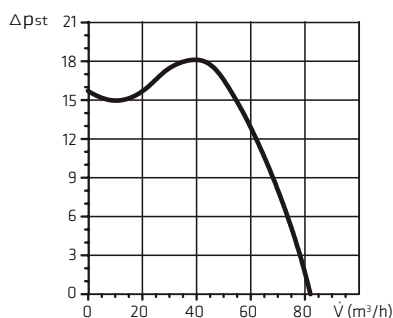

CHARAKTERISTIKA