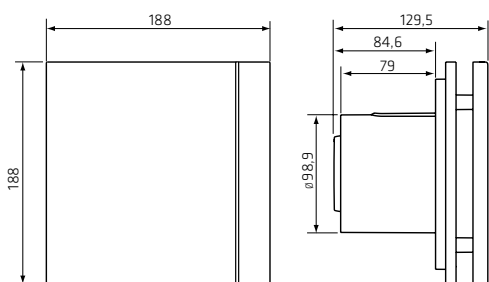

ROZMĚRY v mm