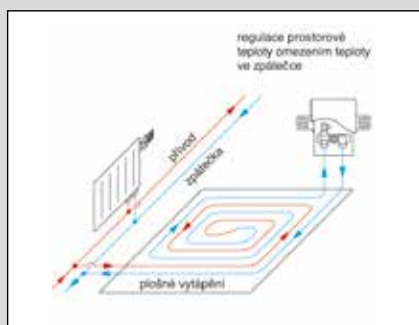

## Regulace pro omezení teploty ve zpátečce

 Vestavná sada "Unibox RTL"  
a schéma zapojení

 Vestavná sada "Unibox E RTL"  
a schéma zapojení

### UNIBOX RTL, UNIBOX E RTL

Tyto sestavy umožňují regulaci teploty u plošného a podlahového vytápění pomocí omezení teploty ve zpátečce. Prostorová teplota se i nadále reguluje pomocí otopného tělesa.

**Instalace souprav Unibox RTL / Unibox E RTL** se provádí v kombinaci s vytápěním radiátory s teplotou přívodu do 70 °C.

**Unibox RTL** se skládá z instalační krabice do stěny s ventilem RTLH, odvzdušňovacím a vypouštěcím ventilem a krycím víčkem a dále termostatické hlavice RTLH s nulovým nastavením; ventilové připojení G 3/4 pro šroubení se svěrným kroužkem Oventrop.  
**Rozsah nastavení:** z výroby nastaveno rozpětí 10 °C – 40 °C (teplota ve zpátečce), úpravou je možno dosáhnout 50 °C.

**Unibox E RTL** se skládá z instalační krabice do stěny se zabudovaným omezovačem teploty ve zpátečce, odvzdušňovacím a vypouštěcím ventilem a krycím víčkem; ventilové připojení G 3/4 pro šroubení se svěrným kroužkem Oventrop.