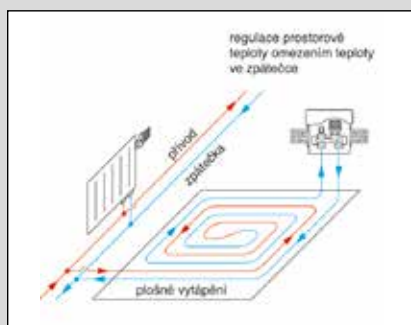

## Regulace pro omezení teploty ve zpátečce

 Vestavná sada "Unibox RTL"  
a schéma zapojení

 Vestavná sada "Unibox E RTL"  
a schéma zapojení

**Instalace souprav Unibox RTL / Unibox E RTL** se provádí v kombinaci s vytápěním radiátory s teplotou přívodu do 70 °C.

**Unibox RTL** se skládá z instalační krabice do stěny s ventilem RTLH, odvzdušňovacím a vypouštěcím ventilem a krycím víčkem a dále termostatické hlavice RTLH s nulovým nastavením; ventilové připojení G 3/4 pro šroubení se svěrným kroužkem Oventrop.  
**Rozsah nastavení:** z výroby nastaveno rozpětí 10 °C – 40 °C (teplota ve zpátečce), úpravou je možno dosáhnout 50 °C.

**Unibox E RTL** se skládá z instalační krabice do stěny se zabudovaným omezovačem teploty ve zpátečce, odvzdušňovacím a vypouštěcím ventilem a krycím víčkem; ventilové připojení G 3/4 pro šroubení se svěrným kroužkem Oventrop.