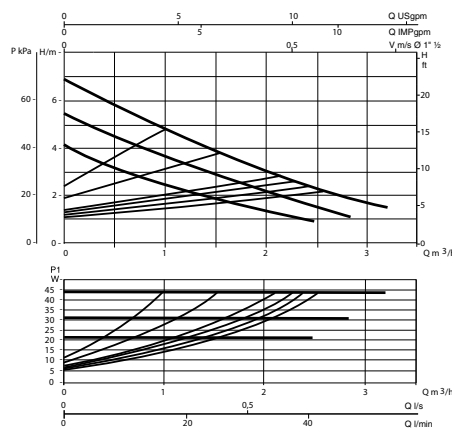

INFO DAB

Elektronická čerpadla

OBĚHOVÉ ČERPADLO

DAB.EVOSTA

Základní parametry:

- jednofázová elektronická oběhová čerpadla v souladu s evropskou směrnicí ErP 2009/125/CE
- max. vytlačná výška: 7 m
- jeden typ čerpadla nahrazuje 2 výkonové řady
- nízká spotřeba el. energie (min. 5 W)
- automatické odvzdušnění systému
- možnosti provozu: Proportionální tlak
Konstantní rychlost
- snadná instalace a nastavení
- konstantní křivky  3 křivky
- proporcionální tlak  6 křivek