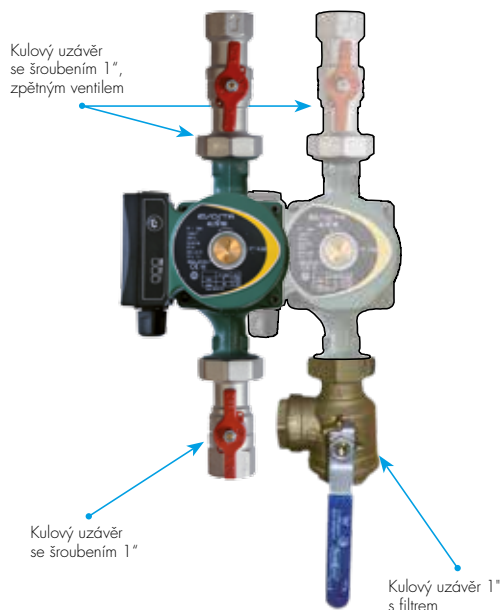

INFO DAB

Elektronická čerpadla

OBĚHOVÉ ČERPADLO

DAB.EVOSTA

Základní parametry:

- jednofázová elektronická oběhová čerpadla v souladu s evropskou směrnicí ErP 2009/125/CE
- max. vytlačná výška: 7 m
- jeden typ čerpadla nahrazuje 2 výkonové řady
- nízká spotřeba el. energie (min. 5 W)
- automatické odvzdušnění systému
- možnosti provozu: Proportionální tlak
Konstantní rychlost
- snadná instalace a nastavení
- konstantní křivky  3 křivky
- proporcionální tlak  6 křivek

KOMPLETNÍ SADA

DAB.EVOSTA

Záložní zdroj UPS, 230 V, 800 VA / 480 W

- automatické dobíjení baterie
- světelná a zvuková signalizace režimu zálohy
- doba zálohy je individuální dle zatížení, teploty média, stavu baterie apod. (až 3 hod.)

Záložní zdroj EKO 30/6, 230 V

- automatické dobíjení baterie
- světelná signalizace režimu zálohy
- doba zálohy je individuální dle zatížení, teploty média, stavu baterie apod. (až 6 hod.)
- určeno pro náročnější provoz