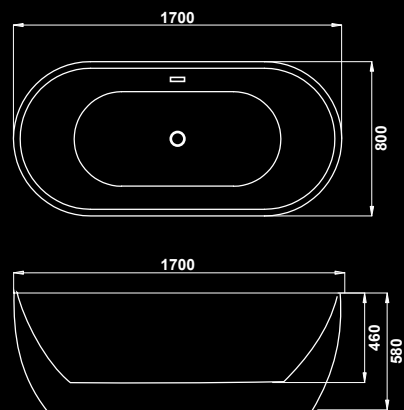

- Vyrobeny z nejkvalitnějšího akrylátu LUCITE
- Opatřeny odtokovým a přeřadovým systémem
- Moderní, designové a trendy provedení

VOLNĚ STOJÍCÍ VANY

CLTOPVA180 A51

Vana volně stojící
180x80x72 cm, oválná
prohnutá s přeřadem
a nožičkami, materiál
LUCITE, CLIVIATOP A-51

DPC 24.990 Kč

CLTOPVA170 A24

Vana volně stojící
170x80x58 cm, oválná
s přepadem a nožičkami,
materiál LUCITE,
CLIVIATOP A-24

DPC 24.990 Kč

CLTOPVA170 A06

Vana volně stojící
170x80x58 cm, oválná
s přepadem a nožičkami,
materiál LUCITE,
CLIVIATOP A-06

DPC 24.990 Kč

CLTOPVA170 A33

Vana volně stojící
170x80x58 cm, oválná
s přepadem a nožičkami,
materiál LUCITE,
CLIVIATOP A-33

DPC 19.990 Kč

CLTOPVA170 A28S

Vana volně stojící
170x80x58 cm, hranatá
s přepadem a nožičkami,
materiál LUCITE,
CLIVIATOP A-28S