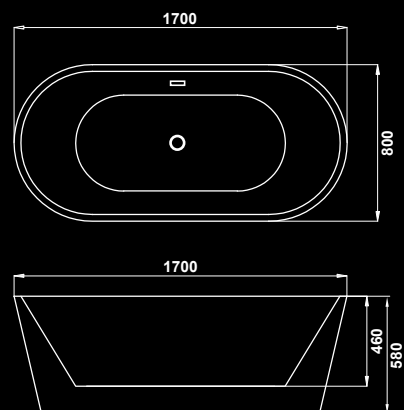

- Vyrobeny z nejkvalitnějšího akrylátu LUCITE
- Opatřeny odtokovým a přeřadovým systémem
- Moderní, designové a trendy provedení

VOLNĚ STOJÍCÍ VANY

CLTOPVA180 A51

Vana volně stojící
180x80x72 cm, oválná
prohnutá s přeřadem
a nožičkami, materiál
LUCITE, CLIVIATOP A-51

DPC 24.990 Kč

CLTOPVA170 A24

Vana volně stojící
170x80x58 cm, oválná
s přepadem a nožičkami,
materiál LUCITE,
CLIVIATOP A-24

DPC 24.990 Kč

CLTOPVA170 A06

Vana volně stojící
170x80x58 cm, oválná
s přepadem a nožičkami,
materiál LUCITE,
CLIVIATOP A-06

DPC 24.990 Kč

CLTOPVA170 A33

Vana volně stojící
170x80x58 cm, oválná
s přepadem a nožičkami,
materiál LUCITE,
CLIVIATOP A-33

DPC 19.990 Kč

CLTOPVA170 A28S

Vana volně stojící
170x80x58 cm, hranatá
s přepadem a nožičkami,
materiál LUCITE,
CLIVIATOP A-28S