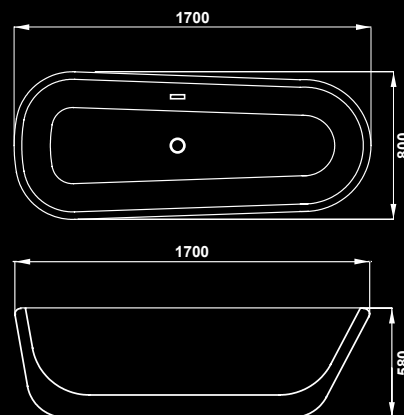

- Vyrobeny z nejkvalitnějšího akrylátu LUCITE
- Opatřeny odtokovým a přeřadovým systémem
- Moderní, designové a trendy provedení

VOLNĚ STOJÍCÍ VANY

CLTOPVA180 A51

Vana volně stojící
180x80x72 cm, oválná
prohnutá s přeřadem
a nožičkami, materiál
LUCITE, CLIVIATOP A-51

DPC 24.990 Kč

CLTOPVA170 A24

Vana volně stojící
170x80x58 cm, oválná
s přepadem a nožičkami,
materiál LUCITE,
CLIVIATOP A-24

DPC 24.990 Kč

CLTOPVA170 A06

Vana volně stojící
170x80x58 cm, oválná
s přepadem a nožičkami,
materiál LUCITE,
CLIVIATOP A-06

DPC 24.990 Kč

CLTOPVA170 A33

Vana volně stojící
170x80x58 cm, oválná
s přepadem a nožičkami,
materiál LUCITE,
CLIVIATOP A-33

DPC 19.990 Kč

CLTOPVA170 A28S

Vana volně stojící
170x80x58 cm, hranatá
s přepadem a nožičkami,
materiál LUCITE,
CLIVIATOP A-28S