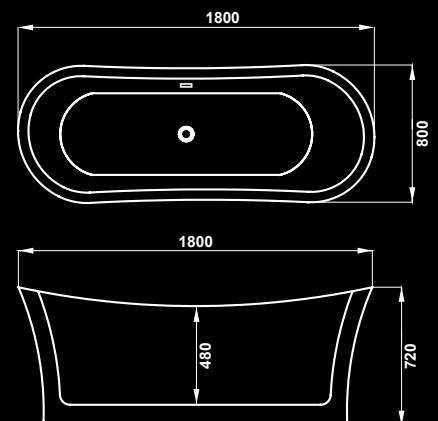

- Vyrobeny z nejkvalitnějšího akrylátu LUCITE
- Opatřeny odtokovým a přeřadovým systémem
- Moderní, designové a trendy provedení

VOLNĚ STOJÍCÍ VANY

CLTOPVA180 A51

Vana volně stojící
180x80x72 cm, oválná
prohnutá s přeřadem
a nožičkami, materiál
LUCITE, CLIVIATOP A-51

DPC 24.990 Kč

CLTOPVA170 A24

Vana volně stojící
170x80x58 cm, oválná
s přepadem a nožičkami,
materiál LUCITE,
CLIVIATOP A-24

DPC 24.990 Kč

CLTOPVA170 A06

Vana volně stojící
170x80x58 cm, oválná
s přepadem a nožičkami,
materiál LUCITE,
CLIVIATOP A-06

DPC 24.990 Kč

CLTOPVA170 A33

Vana volně stojící
170x80x58 cm, oválná
s přepadem a nožičkami,
materiál LUCITE,
CLIVIATOP A-33

DPC 19.990 Kč

CLTOPVA170 A28S

Vana volně stojící
170x80x58 cm, hranatá
s přepadem a nožičkami,
materiál LUCITE,
CLIVIATOP A-28S