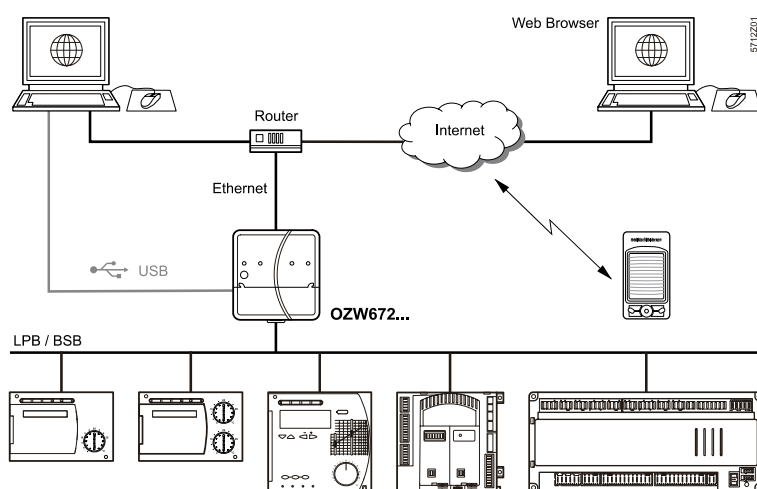

**AKCE**

**Webový server OZW672 ke kotlům BRÖTJE s ISR regulací (LPB komunikací); platí do 31. 12. 2018**

**MIMOŘÁDNĚ  
CENOVĚ ZVÝHODNĚNÝ**

**BRÖTJE HEIZUNG**  **SIEMENS**

LPB/BSB ze sortimentu systému Sigmagyr/Albatros a Albatros 2.

## VZDÁLENÁ OBSLUHA, KONTROLA A SERVIS TOPNÝCH ZAŘÍZENÍ A SYSTÉMŮ VE STYLU 21. STOLETÍ

- obsluha pomocí webového prohlížeče (web-browser: aplikační software) s přístroji typu PC/laptop a Smartphone
- obsluha pomocí softwarového nástroje (PC-Tool) ACS790
- druhy připojení: USB a Ethernet
- 2 binární vstupy pro hlášení poruch
- zobrazení hlášení poruch ve webovém prohlížeči
- odesílání hlášení poruch až 4 příjemcům e-mailů
- periodické odesílání systémových zpráv příjemcům emailů
- vizualizace zařízení ve webovém prohlížeči s uživatelsky definovanými webovými stránkami zařízení
- kódování prostřednictvím https a e-mailů (TLS)
- generování trendů pomocí softwarového nástroje ACS790
- aktualizace software