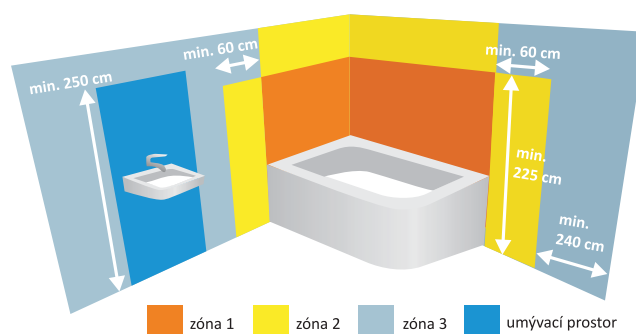

POUŽITÍ RADIÁTORŮ

Radiátory jsou určeny do jakéhokoliv prostředí. Slouží k vytápění koupelen, chodeb i jiných místností, sušení ručníků v prostorách koupelen, WC, fitness, bazénů atd. V koupelnách je lze umístit v zónách dle typu termostatu - viz. obrázek - dle normy ČSN 33 200-7-701. Elektrický provoz zajišťuje nahřáté ručníky a teplé prostory po celý rok, při vysoké energetické účinnosti.