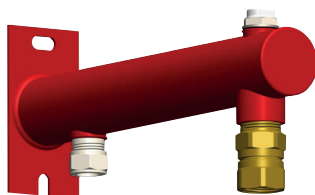

### Konzole DUCO pro upevnění a připojení expanzních nádob do objemu 25 litrů

#### Konzole DUCO

Svěrné šroubení 15 mm, odvzdušnění

Velikost	Barva	Balení	Objednací č.	Kč/ks
3/4" x 15 mm	červená	1	1476-6-22-02	333,-
3/4" x 15 mm	bílá	1	1476-6-23-02	333,-
3/4" x 15 mm	šedá	1	1476-6-24-02	333,-

#### Konzole DUCO EVC

Servisní spojka EVC, svěrné šroubení 15 mm, odvzdušnění

Velikost	barva	Balení	Objednací č.	Kč/ks
3/4" x 15 mm	červená	1	1476-6-42-01	666,-
3/4" x 15 mm	bílá	1	1476-6-41-01	666,-
3/4" x 15 mm	šedá	1	1476-6-43-01	666,-

## Konzole DUCO pro upevnění a připojení expanzních nádob do objemu 25 litrů