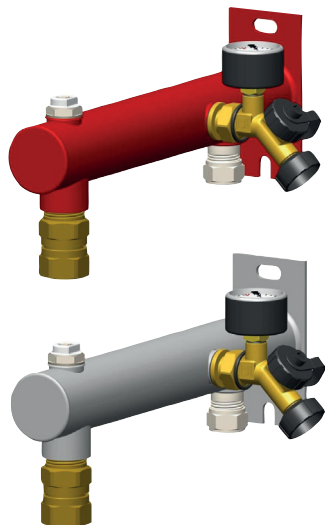

#### Konzole DUCO EVC

Servisní spojka EVC, svěrné šroubení 15 mm, odvzdušnění

Velikost	barva	Balení	Objednací č.	Kč/ks
3/4" x 15 mm	červená	1	1476-6-42-01	666,-
3/4" x 15 mm	bílá	1	1476-6-41-01	666,-
3/4" x 15 mm	šedá	1	1476-6-43-01	666,-

## Konzole DUCO pro upevnění a připojení expanzních nádob do objemu 25 litrů

### Konzole DUCO WIWAK

Servisní spojka EVC, svěrné šroubení 15 mm, odvzdušnění, plnicí ventil WIWAK s manometrem 0 – 4 bar

Velikost	Barva	Balení	Objednací č.	Kč/ks
3/4" x 15 mm	červená	1	1476-6-62-01	1 234,-
3/4" x 15 mm	bílá	1	1476-6-61-01	1 234,-
3/4" x 15 mm	šedá	1	1476-6-63-01	1 234,-

### Konzole DUCO DeLuxe

Servisní spojka EVC, automatické odvzdušnění, manometr 0 – 4 bar, pojistný ventil 3 bar

Velikost	Barva	Balení	Objednací č.	Kč/ks
3/4" x 3/4"	červená	1	1476-6-72-01	1 345,-