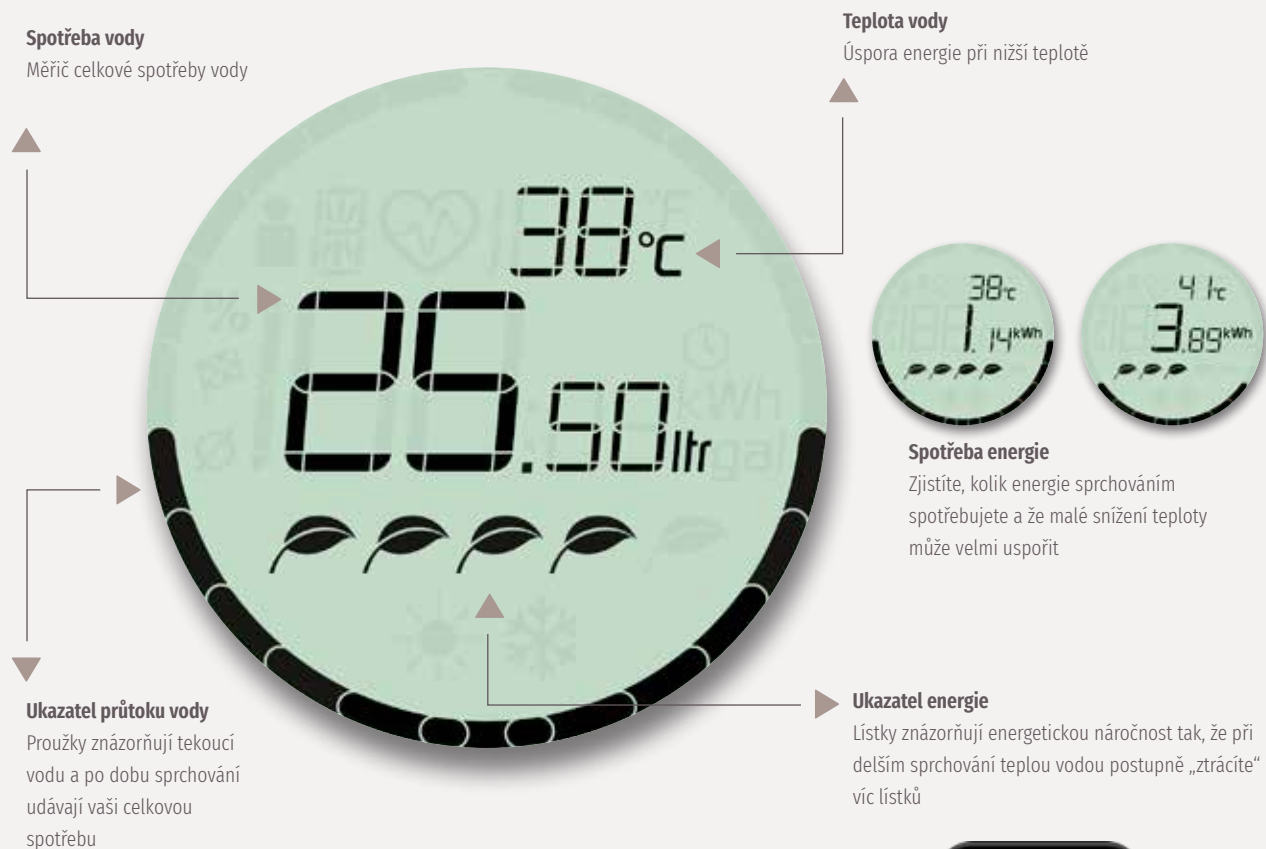

*Evropská agentura pro životní prostředí (2012) / Studie podílu ICT a svícení z iniciativy sdružení BDEW (2010)

Svítivá dioda signalizuje spotřebu vody:

Indikace v reálném čase

- Podrobné údaje o celkové spotřebě vody a energie se zobrazují na LED displeji
- Svítivá dioda informující o spotřebě vody: od zelené barvy při nízké úrovni po červenou barvu při vysoké úrovni

*Díky indikaci v reálném čase můžete snížit spotřebu **vody a energie** až o 22 %**

*Management Science 2018 - Overcoming Salience Bias: How Real-Time Feedback Fosters Resource Conservation; Tiefenbeck, Goette, Degen, Tasic, Fleisch, Lalive, Staake (2016)

Význam indikace v reálném čase

Podle prováděných studií je pro změny určitého chování zásadní mít informace v reálném čase. U průměrné tříčlenné domácnosti přispěly ke zkrácení sprchování o jednu minutu. To odpovídá zhruba 22 % ročnímu snížení, tedy 10 500 litrům.