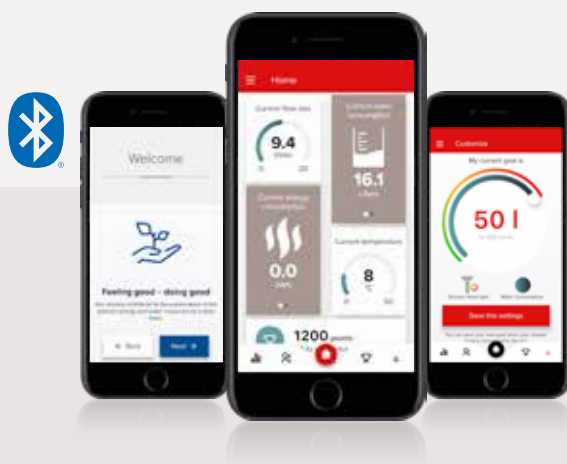

*Evropská agentura pro životní prostředí (2012) / Studie podílu ICT a svícení z iniciativy sdružení BDEW (2010)

Svítivá dioda signalizuje spotřebu vody:

Indikace v reálném čase

- Podrobné údaje o celkové spotřebě vody a energie se zobrazují na LED displeji
- Svítivá dioda informující o spotřebě vody: od zelené barvy při nízké úrovni po červenou barvu při vysoké úrovni

*Díky indikaci v reálném čase můžete snížit spotřebu **vody a energie** až o 22 %**

*Management Science 2018 - Overcoming Salience Bias: How Real-Time Feedback Fosters Resource Conservation; Tiefenbeck, Goette, Degen, Tasic, Fleisch, Lalive, Staake (2016)

Význam indikace v reálném čase

Podle prováděných studií je pro změny určitého chování zásadní mít informace v reálném čase. U průměrné tříčlenné domácnosti přispěly ke zkrácení sprchování o jednu minutu. To odpovídá zhruba 22 % ročnímu snížení, tedy 10 500 litrům.

Připojte se k aplikaci a změňte svůj vztah k vodě

Tuto ruční sprchu s technologií Bluetooth můžete propojit s aplikací Digital Handshower. V ní si můžete stanovit cíle spotřeby, zjistit údaje o své dlouhodobé spotřebě a získat tipy, jak vodou šetřit.