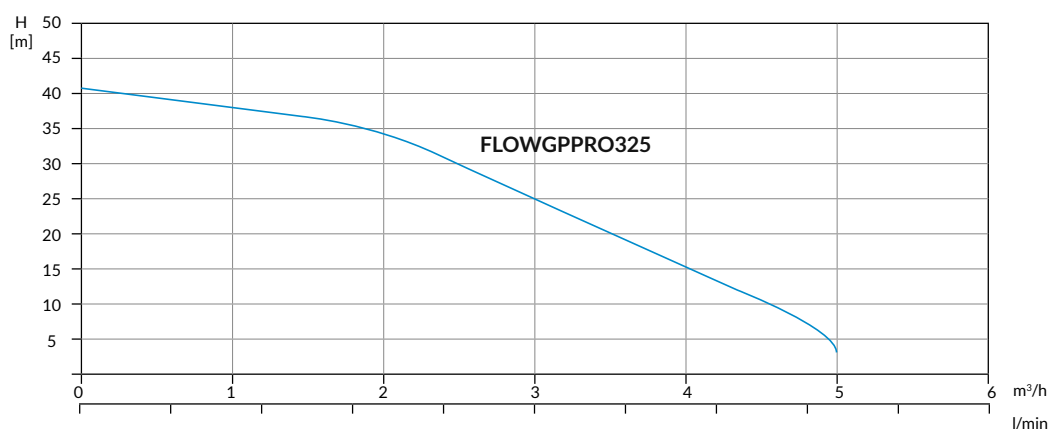

VARIABILNÍ OTÁČKY

FLOW domácí vodárna PRO umí upravit výkon motoru díky automatickému nastavování otáček, podle množství odebírané vody. Tímto zajišťuje konstantní tlak na všech odběrných místech.