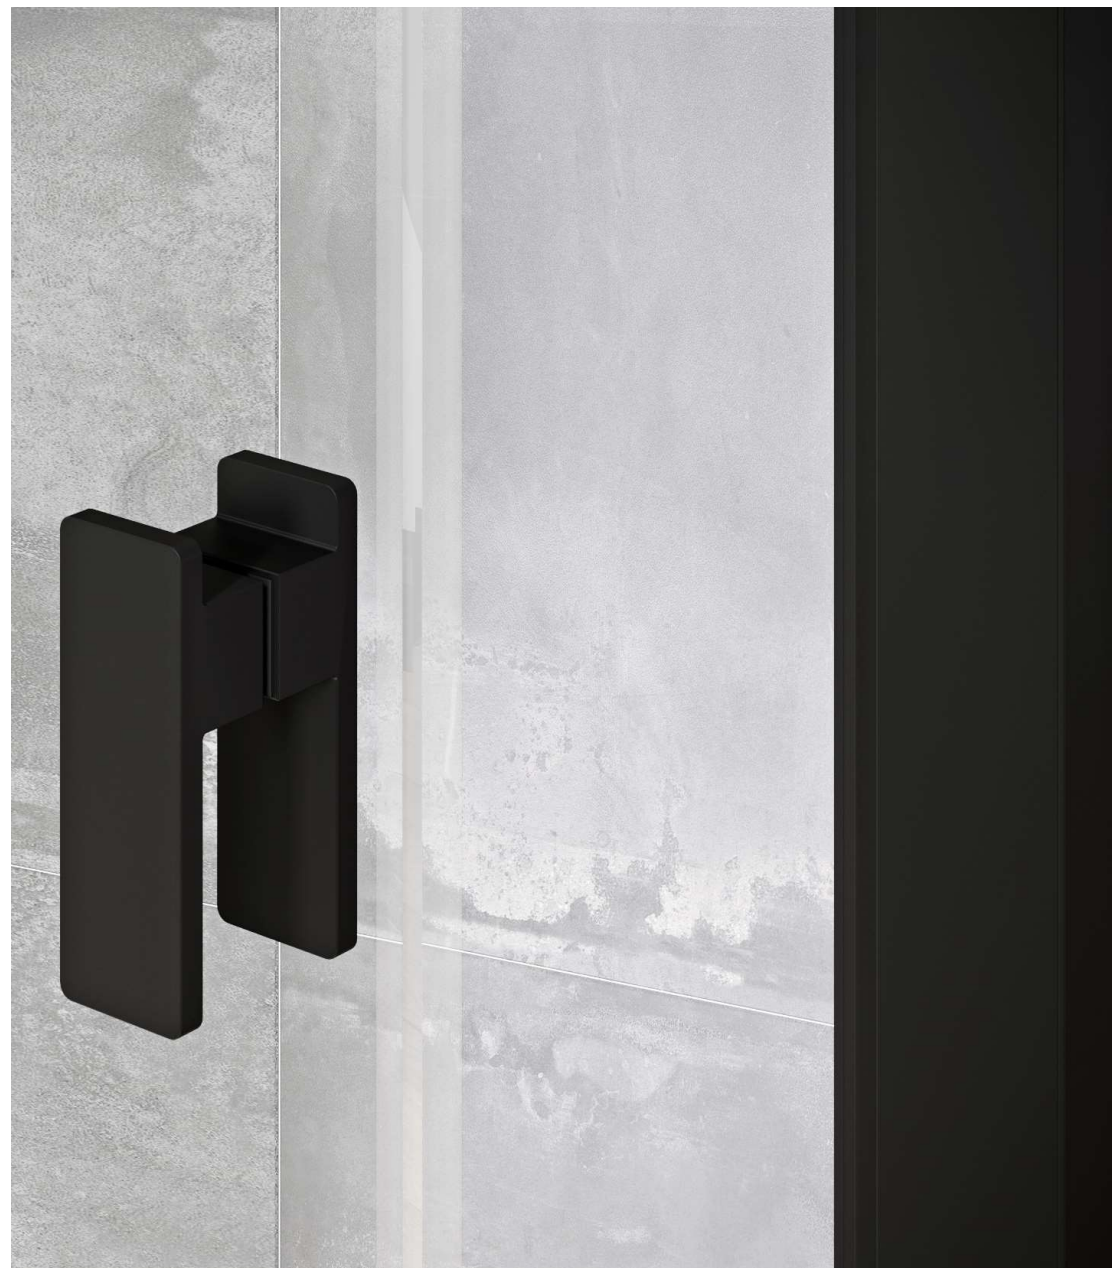

VIZUALIZACE

Vizualizace budou k dispozici po uvedení výrobků na trh v databázi RAVAK

<https://docs.ravak.eu>

Pro přihlášení použijte tyto přihlašovací údaje:

login: ravak

heslo: visu2020