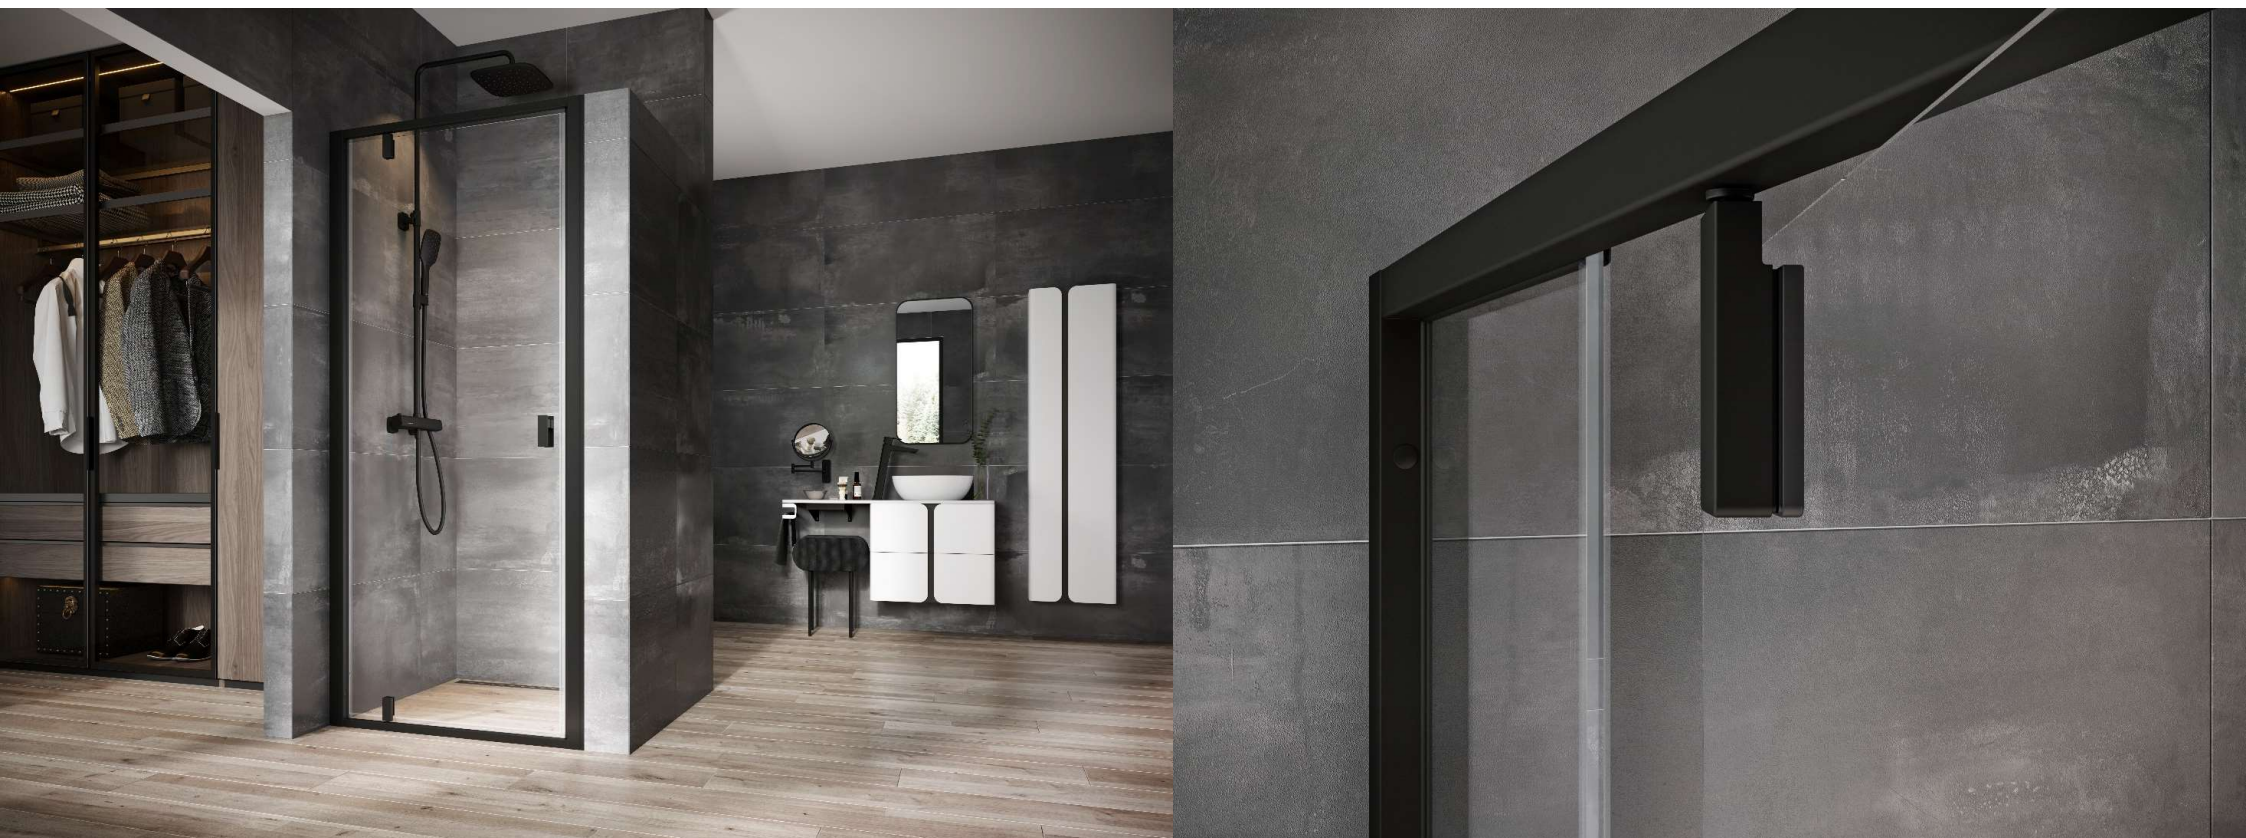

NOVINKA – SPRCHOVÉ KOUTY NEXTY

RAVAK®