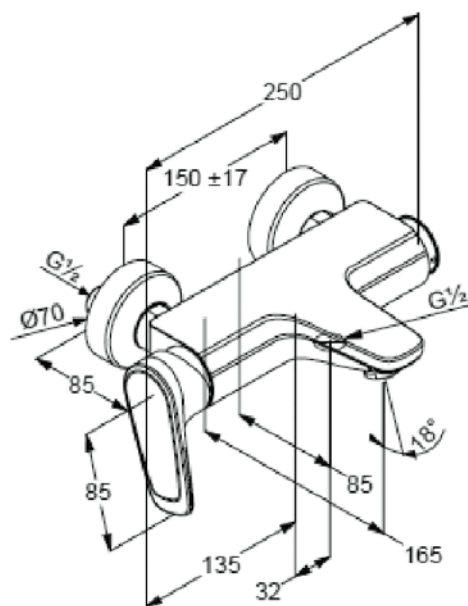

Vanová nástěnná
VIGDESW
[504100]