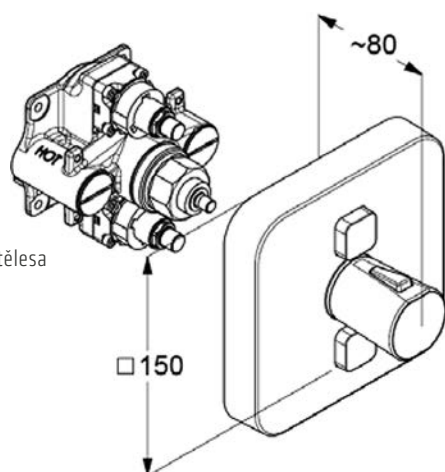

Termostatická
podomítková
TIP/TEC 2 cestná
bez podomítkového tělesa

VIGTFT2E
[504068]