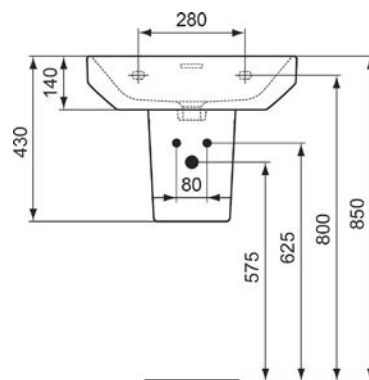

Technické informace

VIGOUR

Umyvadlo
55 × 45 cm

VIGV3DE55T
[689279]

Umyvadlo
60 × 48 cm

VIGV3DE60T
[689278]

Umývatko nábytkové
50 × 25 cm, pravé

VIGV3DE5025MRT
[689276]