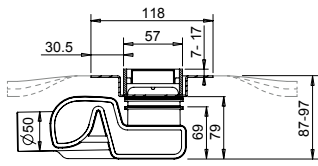

šířka 57 cm
celková výška se sifonem 87 - 97 mm
spojení DN 50
průtok 0,47 l / s

ČÁST C - C