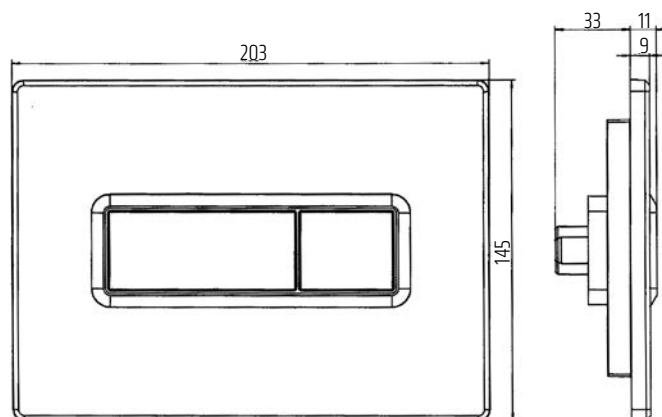

bílá
CVIDON
[454036]

lesklý chrom
CVIDONCH
[454037]

lesklý chrom
CVISTEESCH
[454044]

matný chrom
CVISTEESCM
[454046]

bílá
CVISTEESN
[454043]

matný chrom
CVIDONCM
[454040]

černá matná
CVIDONSWM
[539582]

bílé s design chromovým
rámem
CVISTEESWECH
[456006]

černá matná
CVISTEESNSWM
[574006]