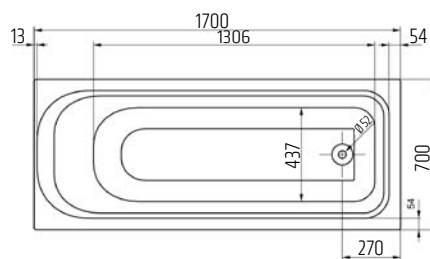

Vany One

Technické informace

Vana akrylátová, 170 × 70 × 45cm
148l, bílá, bez nohou

VIGONA17070
[478391]