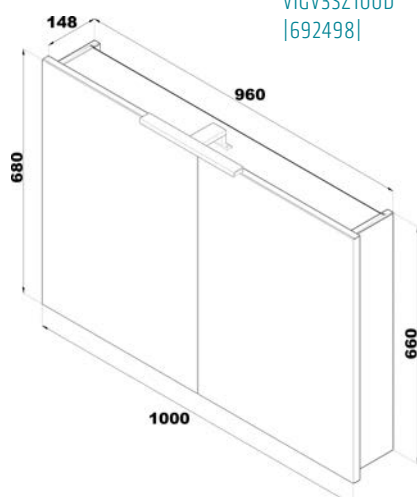

Zrcadlová skříňka

včetně osvětlení, 100 cm
bílá lesklá

VIGV3SZ100B
[692501]

Zrcadlová skříňka

včetně osvětlení, 100 cm
dub evoke

VIGV3SZ100D
[692498]