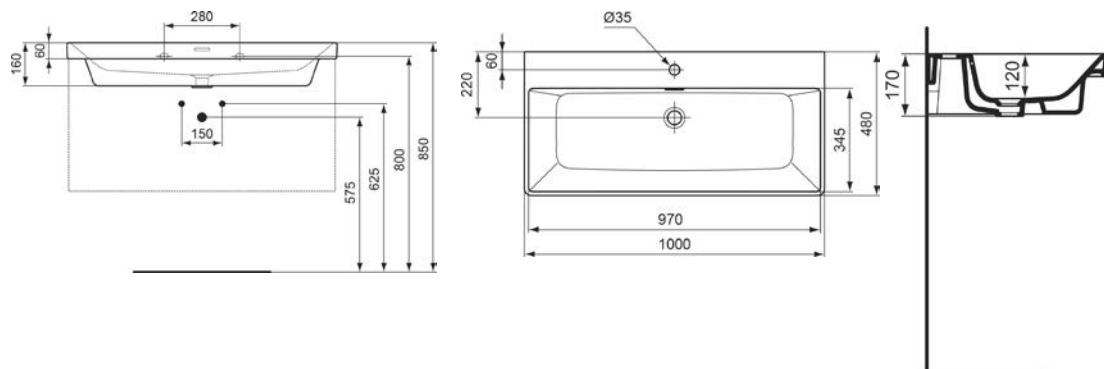

Umyvadlo nábytkové

100 × 48 cm

VIGV3DE100MT
[689270]