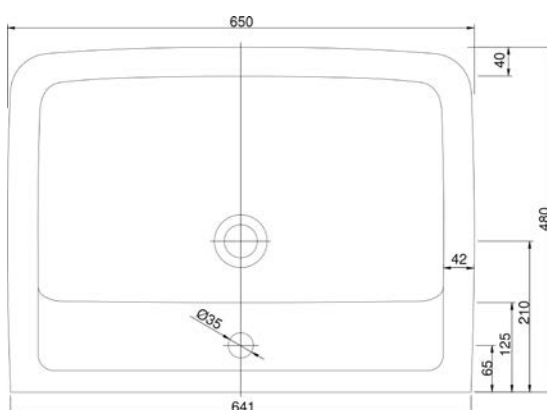

VIGCLE55
[564370]

Umyvadlo nábytkové
60 × 48 cm

VIGCLE60
[564372]

Umyvadlo nábytkové
65 × 48 cm

VIGCLE65
[564373]

Skříňka pod umyvadlo
50 cm, dva šuplíky
dub Arlington

DRJ807337
[571488]

Skříňka se 2 zásuvkami
k umyvadlu 60 cm
bílá