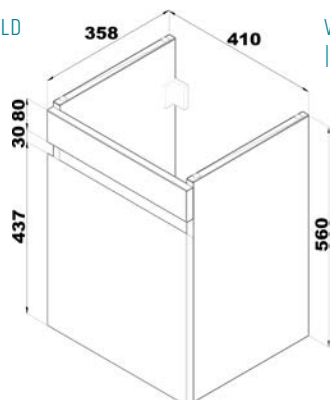

Skříňka s 1 zásuvkou

k umyvadlu 45 cm
1× levé dveře, bílá lesklá

VIGV3SU45LB
[691702]

Skříňka s 1 zásuvkou

k umyvadlu 45 cm
1× pravé dveře, bílá lesklá

VIGV3SU45PB
[691703]

Skříňka s 1 zásuvkou

k umyvadlu 50 cm
1× levé dveře, bílá lesklá

VIGV3SU50LB
[691704]

Skříňka s 1 zásuvkou

k umyvadlu 50 cm
1× pravé dveře, bílá lesklá

VIGV3SU50PB
[691706]

Skříňka s 1 zásuvkou

k umyvadlu 45 cm
1× levé dveře, dub evoke

VIGV3SU45LD
[691683]

Skříňka s 1 zásuvkou

k umyvadlu 45 cm
1× pravé dveře, dub evoke

VIGV3SU45PD
[691685]