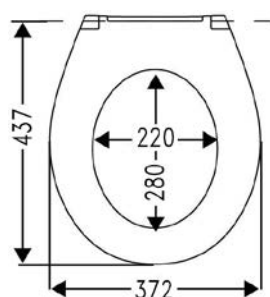

Sedátko
s poklopem duraplast
úchyty nerez

VIGONSIES
[478388]