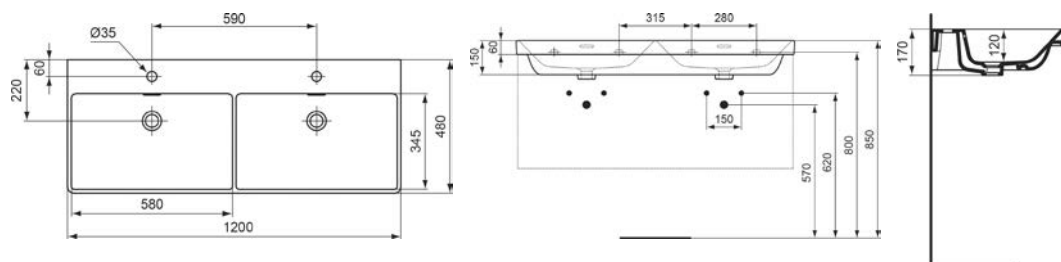

Dvojumyvadlo nábytkové

s neděleným vnitřním prostorem
120 × 48 cm

VIGV3DE120M2HT
[689267]

Dvojumyvadlo nábytkové
s děleným vnitřním prostorem
120 × 48 cm

VIGV3DE120MDT
[689269]

Klozet závěsný

s příznaným upevněním, ø54 cm,
rímfree splachování,
bez splachovacího kruhu