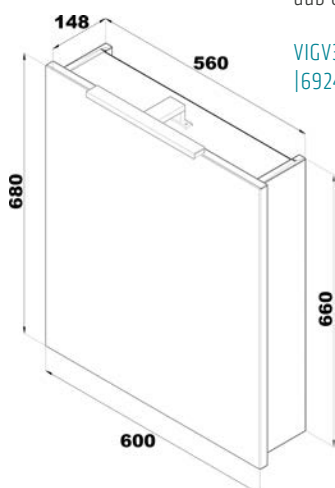

Zrcadlová skříňka

včetně osvětlení, 60 cm
bílá lesklá

VIGV3SZ60B
[692499]

Zrcadlová skříňka

včetně osvětlení, 60 cm
dub evoke

VIGV3SZ60D
[692496]