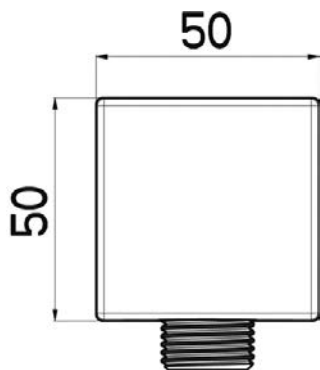

XL 24 120

Nástěnné kulaté, 12 cm

NIKARM12
[415822]

XL 24 300

Nástěnné kulaté, 30 cm

NIKARM30
[226568]

XL 24 450

Nástěnné kulaté, 45 cm