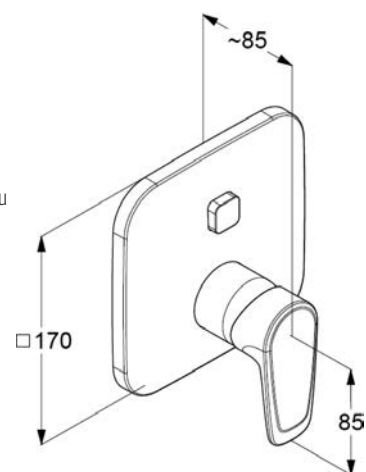

Podomítková páková s vrchním
přepínáním, vrchní díl, s pojistkou
proti zpětnému vzdutí vody bez
podomítkového tělesa

VIGDE2SFW
[531459]