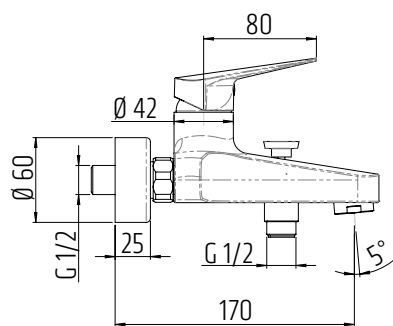

Umyvadlová bez výpusti

VIGONO
[480811]

Umyvadlová nástěnná
s otočným ramínkem 180 mm

VIGONSWB
[478399]

Vanová nástěnná

VIGONW
[478400]

Sprchová nástěnná

VIGONB
[478401]