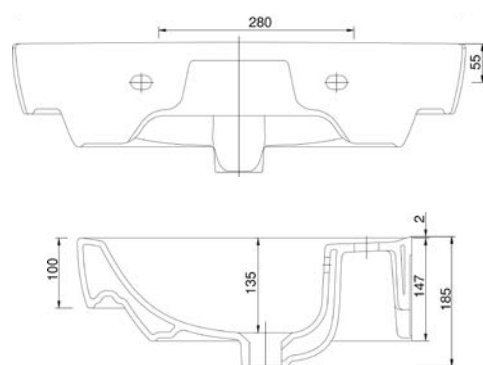

VIGCLE55
[564370]

Umyvadlo nábytkové
60 × 48 cm

VIGCLE60
[564372]

Umyvadlo nábytkové
65 × 48 cm

VIGCLE65
[564373]

Skříňka pod umyvadlo
50 cm, dva šuplíky
dub Arlington

DRJ807337
[571488]

Skříňka se 2 zásuvkami
k umyvadlu 60 cm
bílá