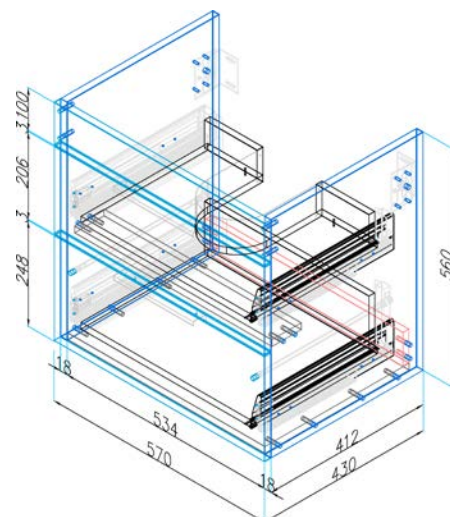

Skříňka pod umyvadlo
55 cm, dva šuplíky
dub Arlington

DRJ807313
[571489]

Skříňka se 2 zásuvkami
k umyvadlu 65 cm
dub Arlington

DRJ807276
[571492]