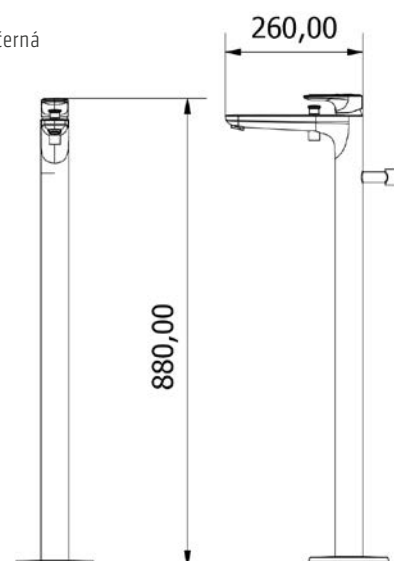

Vanová stojící
bez montážního tělesa
bez hadice a sprchy, matná černá
VIGDESFTWSM
[569074]