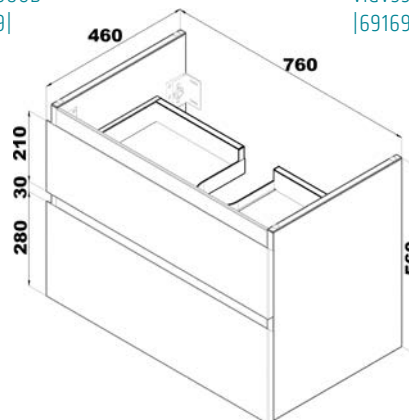

Skříňka se 2 zásuvkami

k umyvadlu 80 cm
bílá lesklá

VIGV3SU80B
[691709]

Skříňka se 2 zásuvkami

k umyvadlu 80 cm
dub evoke

VIGV3SU80D
[691693]