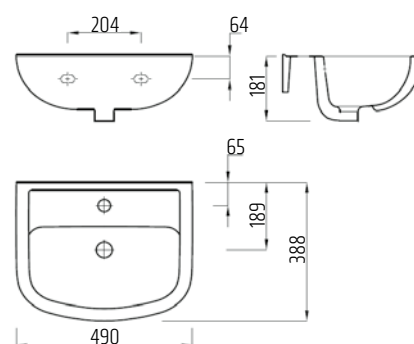

Sedátko
s poklopem duraplast
úchyty nerez

VIGONSIES
[478388]

Umyvadlo s otvorem
65 × 47 cm, bílé

VIGON55
[478377]

Umyvadlo s otvorem
65 × 47 cm, bílé

VIGON60
[478376]

Umyvadlo s otvorem
65 × 47 cm, bílé

VIGON45
[478379]

Umyvadlo s otvorem
65 × 47 cm, bílé

VIGON50
[478378]

Polosloop k umyvadlu
a umývatku (45-65 cm)
včetně upevnění, bílý

VIGONHS
[478387]

Umyvadlo s otvorem
65 × 47 cm, bílé

VIGON35
[478380]

Sedátko s poklopem
duraplast
úchyty nerez