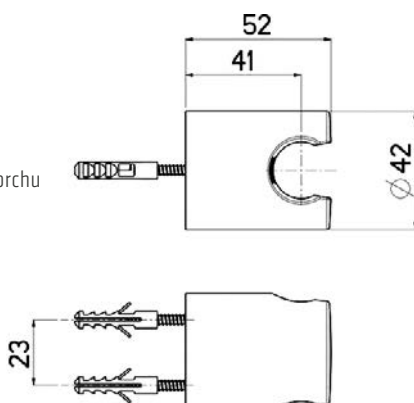

2 polohová
Ø 3 cm
NIKSTILOHB02
[226560]

1 polohová
šířka 2,5 cm

NIKSTILOQB
[226562]

1 polohová
šířka 5 cm
NIKPEAHB
[292611]

Držák pro sprchu
NIKTECWBH
[350852]