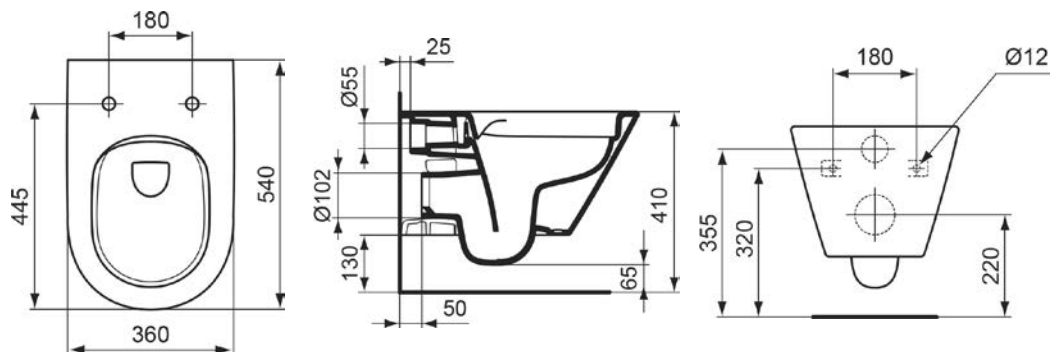

Klozet závěsný

se skrytým upevněním, ø54 cm,
montáž shora,
bez splachovacího kruhu

VIGV3DEWWCOSVT
[689281]