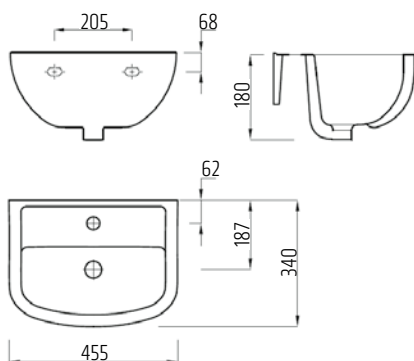

Sedátko
s poklopem duraplast
úchyty nerez

VIGONSIES
[478388]

Umyvadlo s otvorem
65 × 47 cm, bílé

VIGON55
[478377]

Umyvadlo s otvorem
65 × 47 cm, bílé

VIGON60
[478376]

Umyvadlo s otvorem
65 × 47 cm, bílé

VIGON45
[478379]

Umyvadlo s otvorem
65 × 47 cm, bílé

VIGON50
[478378]

Polosloop k umyvadlu
a umývatku (45-65 cm)
včetně upevnění, bílý

VIGONHS
[478387]

Umyvadlo s otvorem
65 × 47 cm, bílé

VIGON35
[478380]

Sedátko s poklopem
duraplast
úchyty nerez