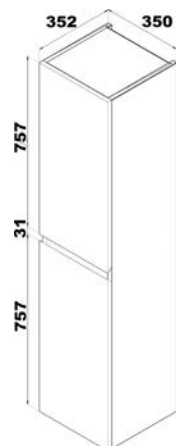

Skříňka vysoká oboustranná

35 × 35,2 × 154,5 cm
bílá lesklá

VIGV3SV35B
[691713]

Skříňka vysoká oboustranná

35 × 35,2 × 154,5 cm
dub evoke

VIGV3SV35D
[691700]