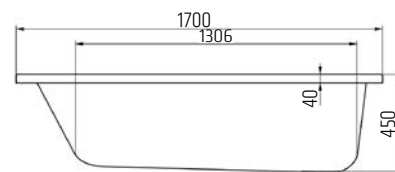

Vany One

Technické informace

Vana akrylátová, 170 × 70 × 45cm
148l, bílá, bez nohou

VIGONA17070
[478391]