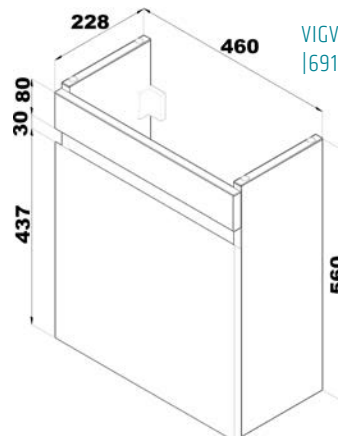

VIGV3SU45LD
[691683]

Skříňka s 1 zásuvkou

k umyvadlu 45 cm
1× pravé dveře, dub evoke

VIGV3SU45PD
[691685]

Skříňka s 1 zásuvkou

k umyvadlu 50 cm
1× levé dveře, dub evoke

VIGV3SU50LD
[691688]

Skříňka s 1 zásuvkou