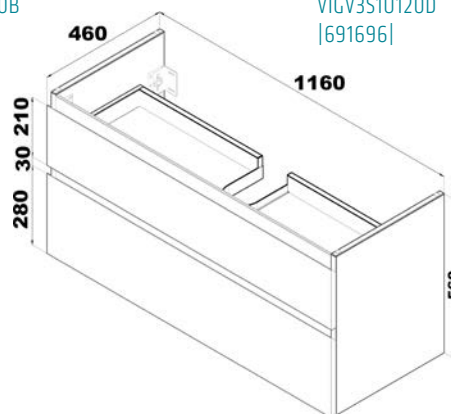

VIGV3SU100B
[691710]

Skříňka se 2 zásuvkami

k umyvadlu 100 cm
dub evoke

VIGV3SU100D
[691695]

Skříňka se 2 zásuvkami

k umyvadlu 120 cm
bílá lesklá

VIGV3SU120B
[691711]

Skříňka se 2 zásuvkami