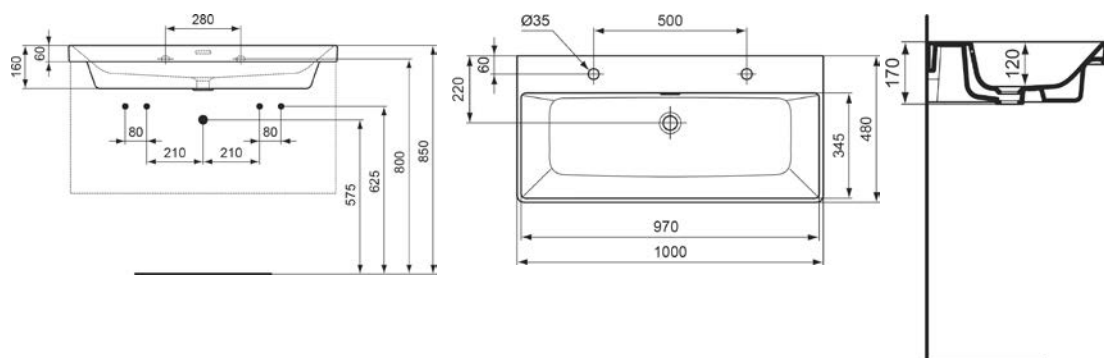

100 × 48 cm

VIGV3DE100MT
[689270]

Umyvadlo nábytkové

100 × 48 cm, odkládací plocha

VIGV3DE100MAT
[689274]

Dvojumyvadlo nábytkové

s neděleným vnitřním prostorem
100 × 48 cm

VIGV3DE100M2HT
[689268]