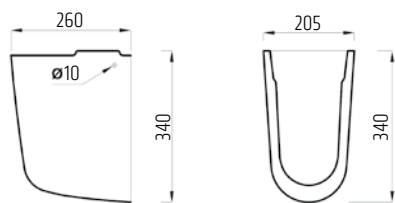

Umyvadlo s otvorem
65 × 47 cm, bílé

VIGON50
[478378]

Polosloop k umyvadlu
a umývatku (45-65 cm)
včetně upevnění, bílý

VIGONHS
[478387]

Umyvadlo s otvorem
65 × 47 cm, bílé

VIGON35
[478380]

Sedátko s poklopem
duraplast
úchyty nerez