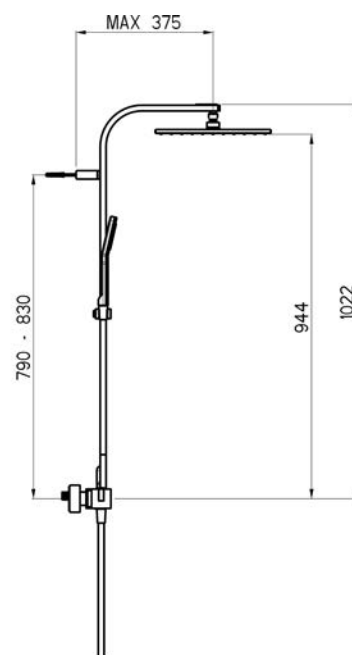

XL TECHNO 6

Hlavová sprcha Ø 18 cm
 Ruční sprcha Ø 12 cm
[NIKDSTEC1812](#)
[\[226573\]](#)

TRINNITY

Hlavová sprcha Ø 22 cm
 Ruční sprcha 2 polohová
[SPRSSO](#)
[\[561785\]](#)

Sprchové příslušenství

Technické informace

TRINNITY

Hlavová sprcha 18 × 18 cm

Ruční sprcha 1 polohová

SPRSSH
[561783]

PURE THERM - Q300

Termostatická baterie

Hlavová sprcha 30 × 30 cm

NIKDSTPURQ30PE
[364489]