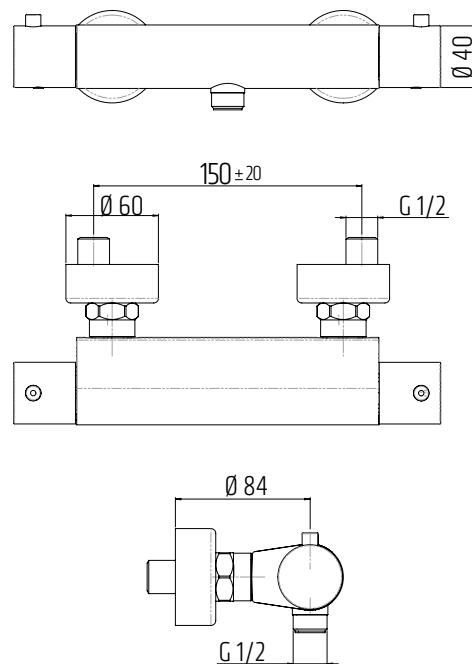

Umyvadlová bez výpusti

VIGONO
[480811]

Umyvadlová nástěnná
s otočným ramínkem 180 mm

VIGONSWB
[478399]

Vanová nástěnná

VIGONW
[478400]

Sprchová nástěnná

VIGONB
[478401]