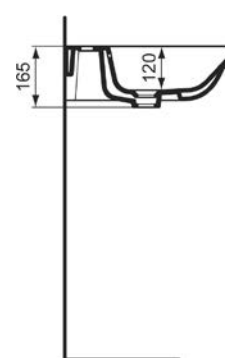

Umyvadlo nábytkové
60 × 48 cm

VIGV3DE60MT
[689272]