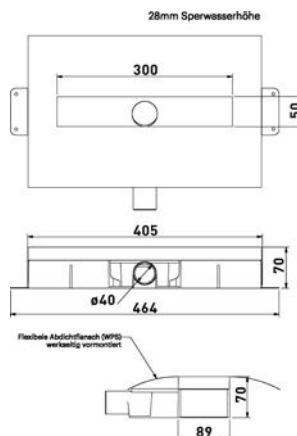

VIGV4GK [620538]