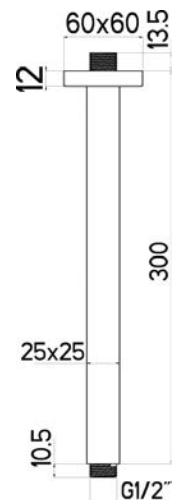

NIKLES
Stropní hranaté, 30 cm
NIKTECQRKB30DA
[265171]