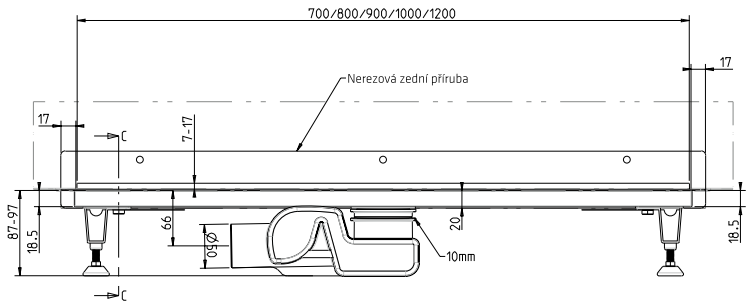

700/800/900/1000/1200

Nerezová zední příruba

ROŠT PRO DLAŽBY VIGOUR 700 mm

délka 70 - 120 cm
šířka 40 mm

Číslo artiklu	Zkratka 1	L
VIGDR70E	|339528|	693
VIGDR80E	|339529|	793
VIGDR90E	|339530|	893
VIGDR100E	|339531|	1093
VIGDR120E	|339532|	1293