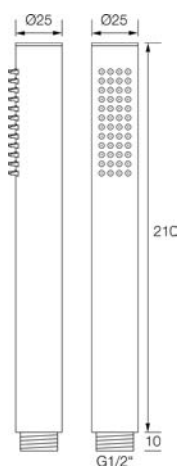

3 polohová
šířka 12 cm
VIGV22HB3E
[614268]

Ø 2,5 cm
VIGV32STABHB
[669807]

PIANO ROUND 300

Ø 30 cm

NIKPIARKB30

[346888]

PEARL QUADRO 250

25 × 25 cm