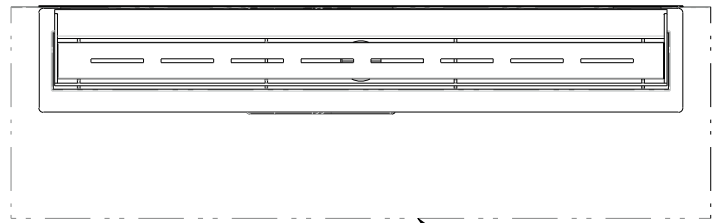

Přemontovaná pružná těsnicí příruba