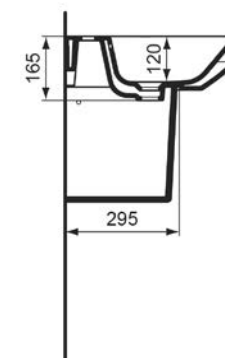

Technické informace

VIGOUR

Umyvadlo
55 × 45 cm

VIGV3DE55T
[689279]

Umyvadlo
60 × 48 cm

VIGV3DE60T
[689278]

Umývatko nábytkové
50 × 25 cm, pravé

VIGV3DE5025MRT
[689276]