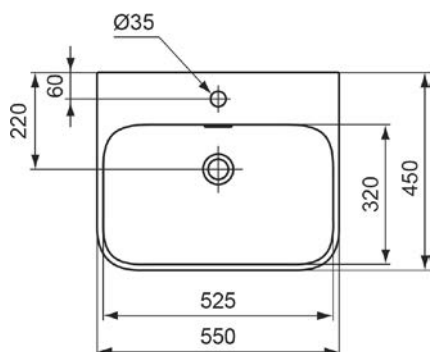

Technické informace

VIGOUR

Umyvadlo
55 × 45 cm

VIGV3DE55T
[689279]

Umyvadlo
60 × 48 cm

VIGV3DE60T
[689278]

Umývatko nábytkové
50 × 25 cm, pravé

VIGV3DE5025MRT
[689276]

Umývatko nábytkové
50 × 25 cm, levé

VIGV3DE5025MLT
[689275]

Umyvadlo nábytkové
60 × 48 cm

VIGV3DE60MT
[689272]

Umyvadlo nábytkové

80 × 48 cm

VIGV3DE80MT
[689271]

Umyvadlo nábytkové