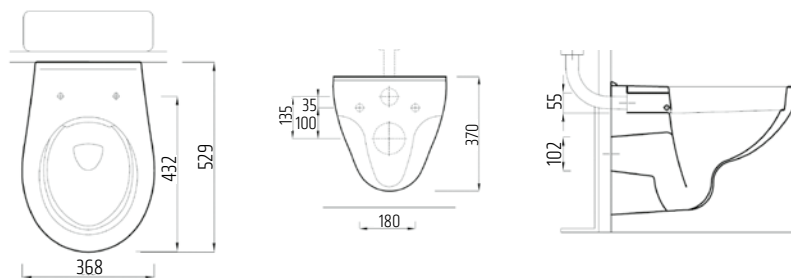

Klozet závěsný
s hlubokým splachováním
bez splachovacího kruhu, bílý

VIGONWWCOS
[478381]