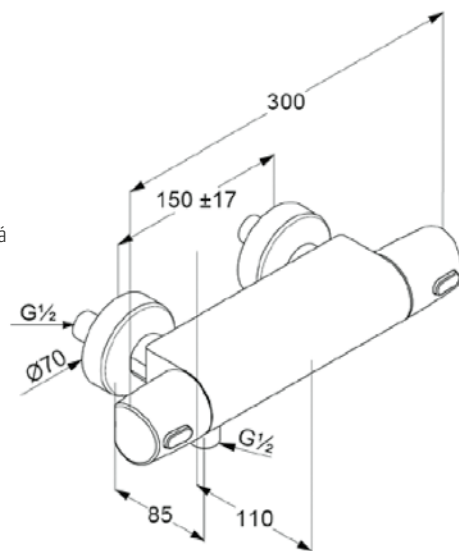

Sprchová termostatická
VIGDETB
[497993]