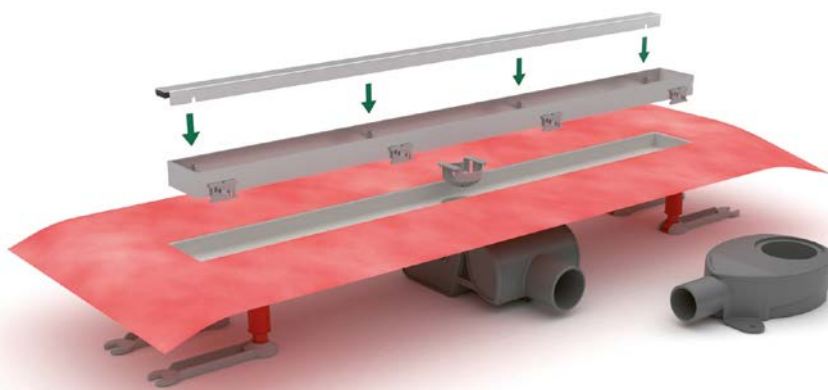

Flexibilní konstrukce - žlaby je možné i po instalaci upravit dle tloušťky dlažby v rozmezí 7 až 17 mm.

individual

VIGOUR

individual designové žlaby

- designově čisté řešení odtoku ve sprchovém koutě. Pro skutečně neomezený a bezbariérový požitek ze sprchování
- průtok 0,59 l/s
- flexibilní konstrukce - žlaby je možné i po instalaci upravit dle tloušťky dlažby v rozmezí 7 až 17 mm
- záruka 5 let
- žlaby jsou včetně sifonu, bez roštu

HLAVNÍ VÝHODY

- možnost instalovat do prostoru nebo ke stěně (příbalen adaptér pro stěnovou montáž)
- inovativní předinstalované těsnění - nově záruka 10 let
- flexibilní konstrukce - žlaby je možno po instalaci upravit na tloušťku dlažby v rozmezí 7-17 mm