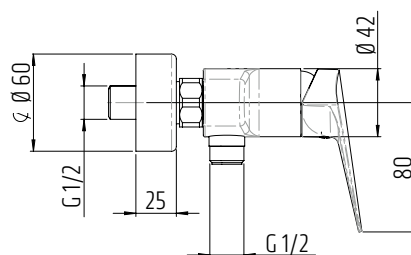

Umyvadlová bez výpusti

VIGONO
[480811]

Umyvadlová nástěnná
s otočným ramínkem 180 mm

VIGONSWB
[478399]

Vanová nástěnná

VIGONW
[478400]

Sprchová nástěnná

VIGONB
[478401]