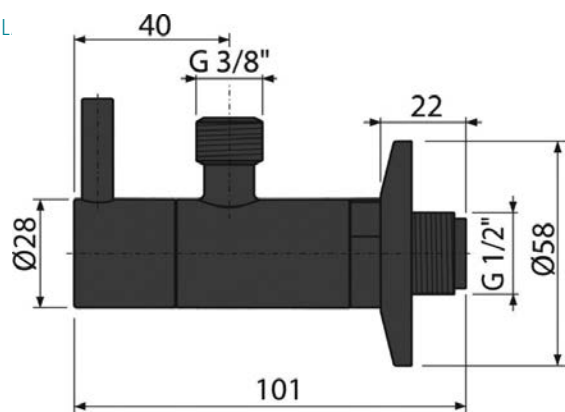

Ventil rohový
1/2"x3/8"
kulatý

ALCARV001-BL
[526182]