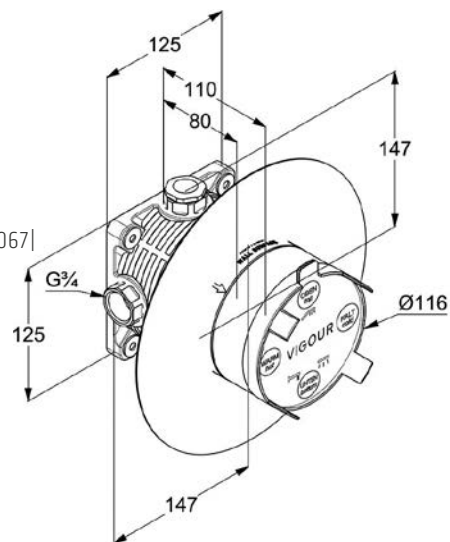

Podomítkové těleso
pro [504061] / [504067]
[504068]

VIGUPK
[498020]