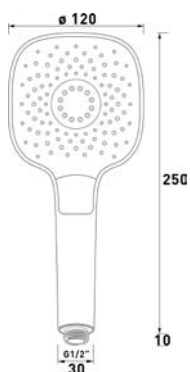

3 polohová
šířka 12 cm
VIGV22HB3E
[614268]

Ø 2,5 cm
VIGV32STABHB
[669807]

PIANO ROUND 300

Ø 30 cm

NIKPIARKB30

[346888]

PEARL QUADRO 250

25 × 25 cm