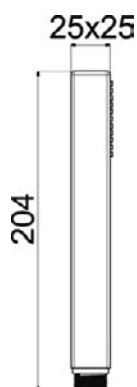

1 polohová
šířka 2,5 cm

NIKSTILOQB
[226562]