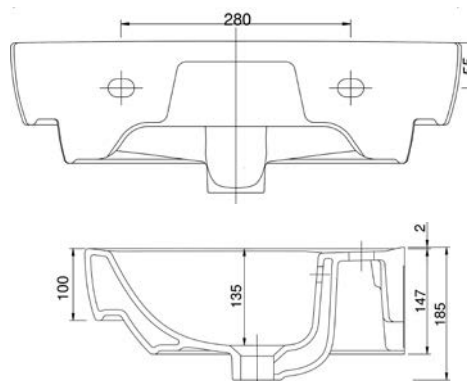

Umyvadlo nábytkové
55 × 45 cm

VIGCLE55
[564370]