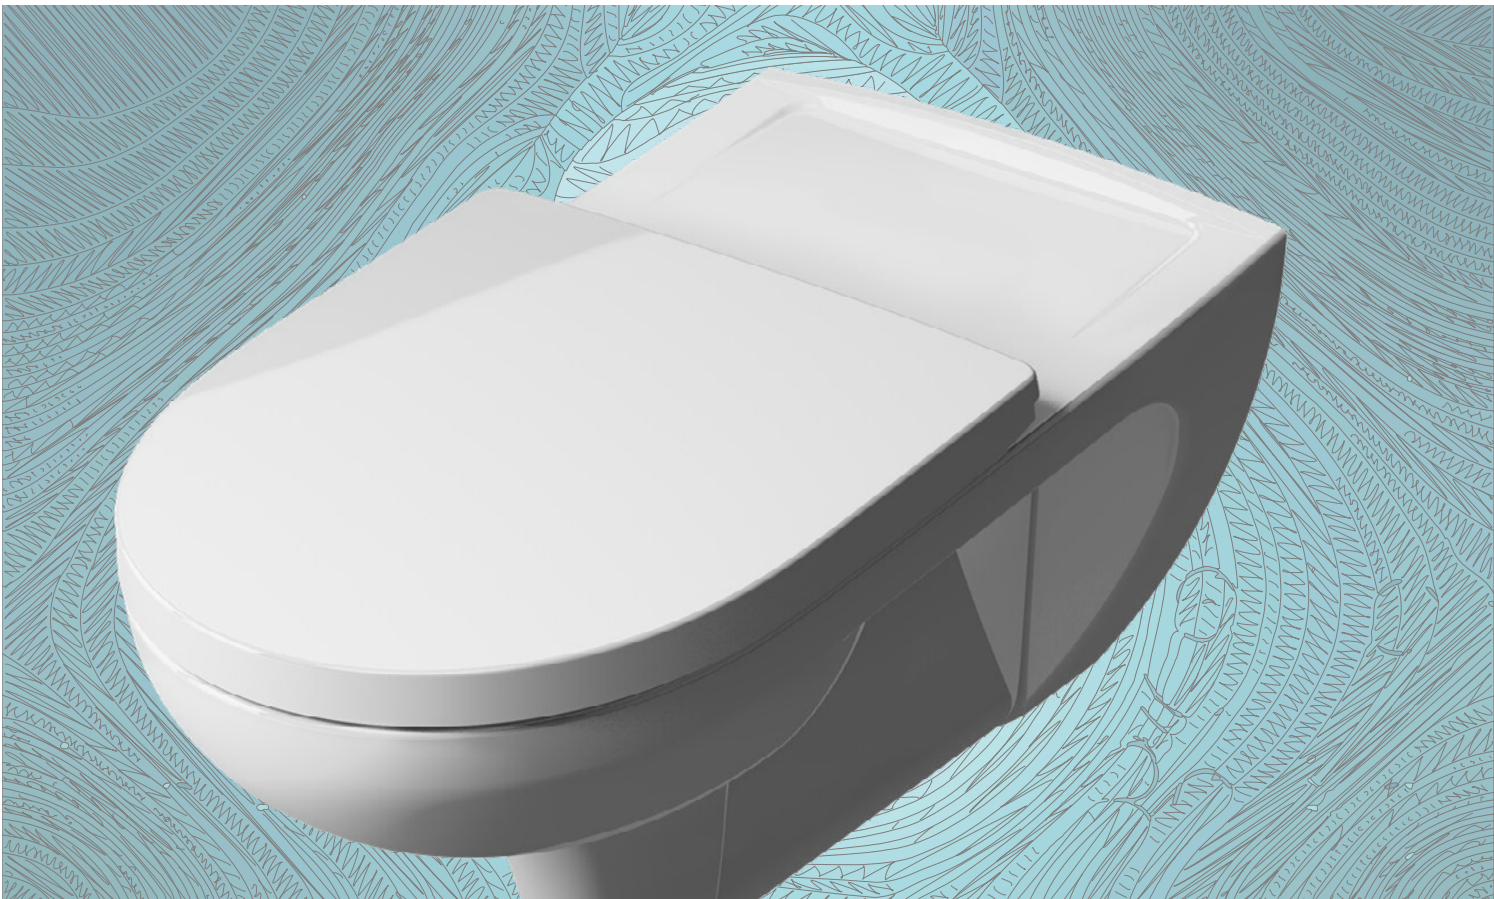

Keramika

clivia plus care

VIGOUR

Praktický závěsný klozet od VIGOUR pro prostory bez bariér.

- Klozet CLIVIA kombinuje vynikající funkčnost s všestranným harmonickým a moderním designem.
- Nástěnný klozet je navržen s prodlouženým tělem a je obzvláště snadno dostupný pro uživatele invalidních vozíků.
- Díky jednoduchému a zároveň estetickému celkovému vzhledu může být toaleta CLIVIA PLUS CARE integrována do široké škály koupelnového vybavení se skvělými možnostmi kombinace.
- Doporučujeme kombinovat se sedátkem od VIGOUR (VIGONSIES).