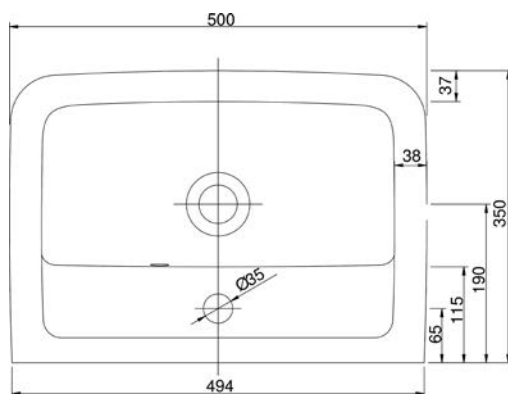

Umývatko 50 × 25 cm
s otvorem a přepadem
levé

VIGCLE5025L
[570037]

Umývatko 50 × 25 cm
s otvorem a přepadem
pravé

VIGCLE5025R
[570035]

Umyvadlo nábytkové
50 × 35 cm

VIGCLE50
[564371]

Umyvadlo nábytkové
55 × 45 cm