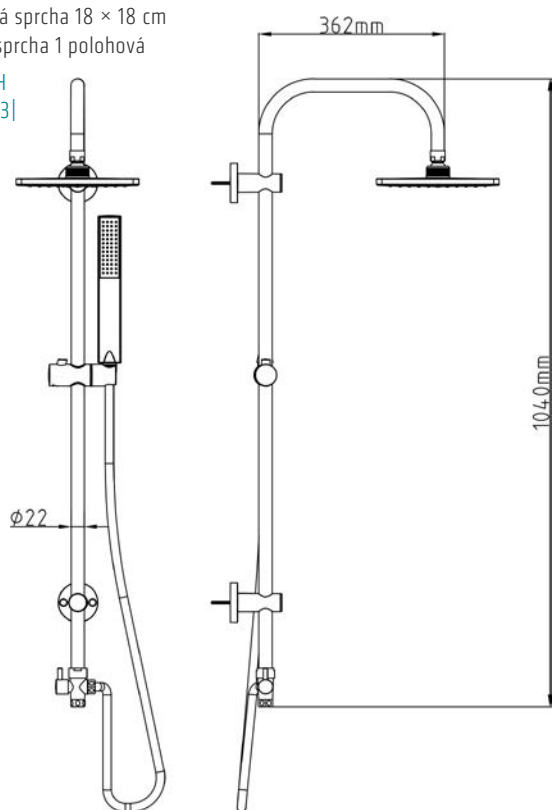

XL TECHNO 6

Hlavová sprcha Ø 18 cm
 Ruční sprcha Ø 12 cm
[NIKDSTEC1812](#)
[\[226573\]](#)

TRINNITY

Hlavová sprcha Ø 22 cm
 Ruční sprcha 2 polohová
[SPRSSO](#)
[\[561785\]](#)

Sprchové příslušenství

Technické informace

TRINNITY

Hlavová sprcha 18 × 18 cm

Ruční sprcha 1 polohová

SPRSSH
[561783]

PURE THERM - Q300

Termostatická baterie

Hlavová sprcha 30 × 30 cm

NIKDSTPURQ30PE
[364489]