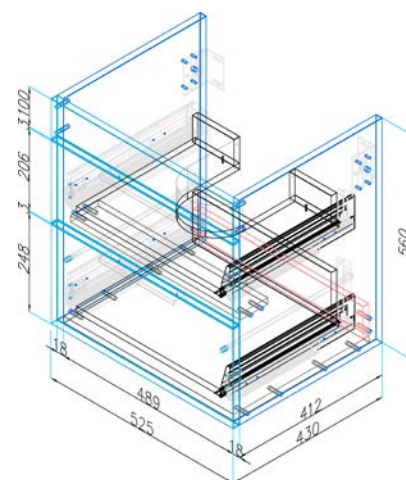

Umyvadlo nábytkové
60 × 48 cm

VIGCLE60
[564372]

Umyvadlo nábytkové
65 × 48 cm

VIGCLE65
[564373]

Skříňka pod umyvadlo
50 cm, dva šuplíky
dub Arlington

DRJ807337
[571488]

Skříňka se 2 zásuvkami
k umyvadlu 60 cm
bílá

DRJ807283
[571484]

Skříňka se 2 zásuvkami
k umyvadlu 50 cm
bílá

DRJ807320
[571482]

Skříňka pod umyvadlo 60 cm
dva šuplíky
dub Arlington

DRJ807290
[571490]

Skříňka se 2 zásuvkami
k umyvadlu 55 cm
bílá

DRJ807306
[571483]

Skříňka se 2 zásuvkami
k umyvadlu 65 cm
bílá

DRJ807269
[571485]

Skříňka pod umyvadlo
55 cm, dva šuplíky
dub Arlington

DRJ807313
[571489]

Skříňka se 2 zásuvkami
k umyvadlu 65 cm
dub Arlington

DRJ807276
[571492]