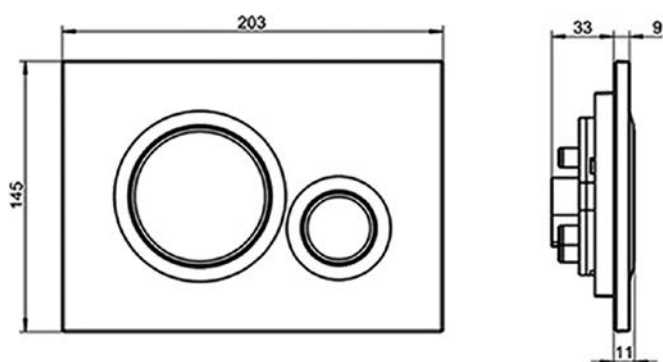

bílá
CVIDON
[454036]

lesklý chrom
CVIDONCH
[454037]

lesklý chrom
CVISTEESCH
[454044]

matný chrom
CVISTEESCM
[454046]

bílá
CVISTEESN
[454043]

matný chrom
CVIDONCM
[454040]

černá matná
CVIDONSWM
[539582]

bílé s design chromovým
rámem
CVISTEESWECH
[456006]

černá matná
CVISTEESNSWM
[574006]