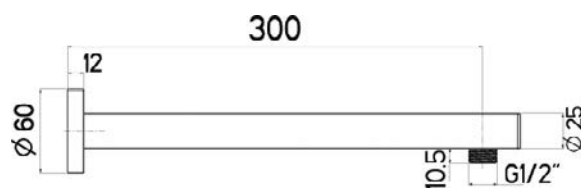

NIKLES

Nástěnné hranaté, 30 cm

NIKARMQ30
[226569]