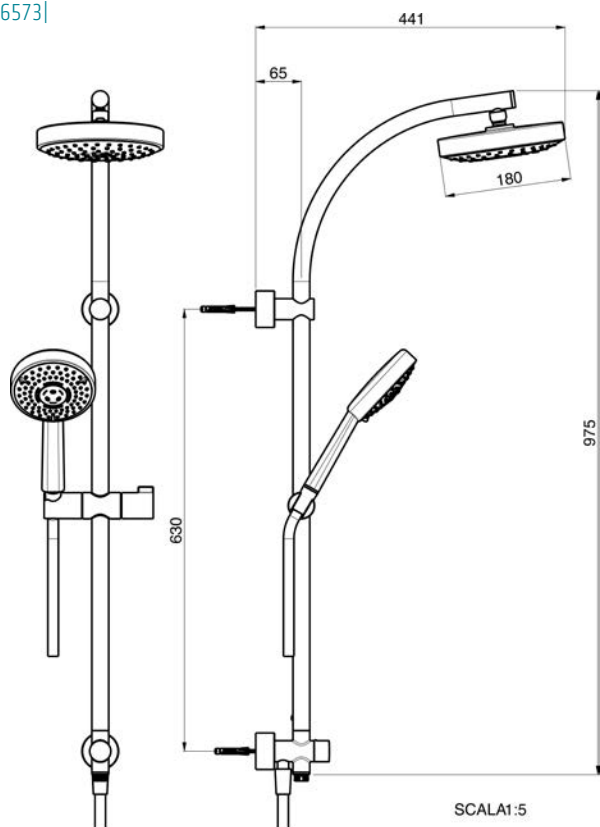

VIGONAD180
[478394]

VIGOUR INDIVIDUAL

Tyč 90 cm
 Sprcha 3 polohová, Ø 12 cm
 Hadice 150 cm
[VIGV22BG903R](#)
[\[614267\]](#)

VIGOUR INDIVIDUAL

Tyč 90 cm
 Sprcha 3 polohová, šířka 12 cm
 Hadice 150 cm
[VIGV22BG903E](#)
[\[614272\]](#)

XL TECHNO 6

Hlavová sprcha Ø 18 cm
 Ruční sprcha Ø 12 cm
[NIKDSTEC1812](#)
[\[226573\]](#)

TRINNITY

Hlavová sprcha Ø 22 cm
 Ruční sprcha 2 polohová
[SPRSSO](#)
[\[561785\]](#)

Sprchové příslušenství

Technické informace