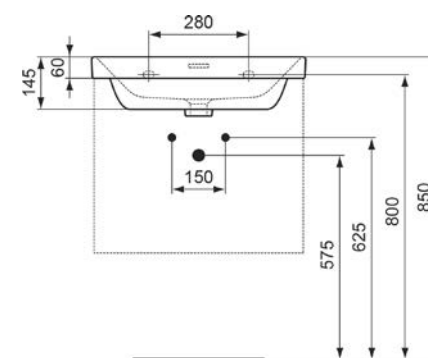

Umyvadlo nábytkové
60 × 48 cm

VIGV3DE60MT
[689272]