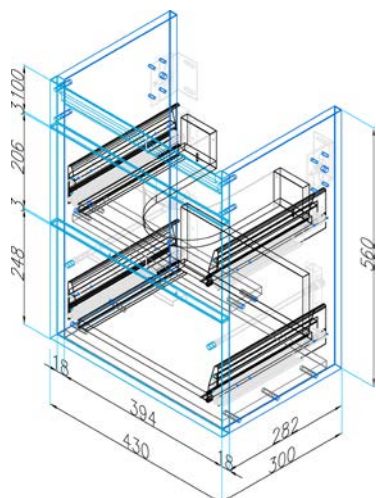

VIGCLE55
[564370]

Umyvadlo nábytkové
60 × 48 cm

VIGCLE60
[564372]

Umyvadlo nábytkové
65 × 48 cm

VIGCLE65
[564373]

Skříňka pod umyvadlo
50 cm, dva šuplíky
dub Arlington

DRJ807337
[571488]

Skříňka se 2 zásuvkami
k umyvadlu 60 cm
bílá