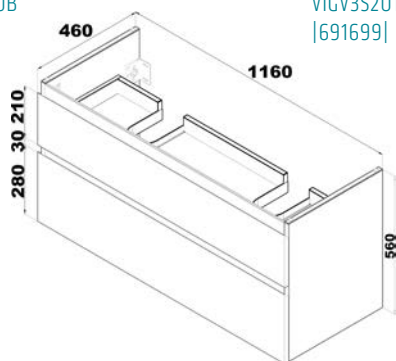

Skříňka se 2 zásuvkami

k umyvadlu 120 cm
bílá lesklá

VIGV3S2U120B
[691712]

Skříňka se 2 zásuvkami

k umyvadlu 120 cm
dub evoke

VIGV3S2U120D
[691699]