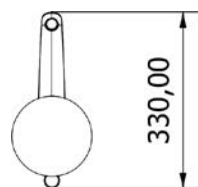

Vanová stojící
bez montážního tělesa
bez hadice a sprchy, matná černá
VIGDESFTWSM
[569074]