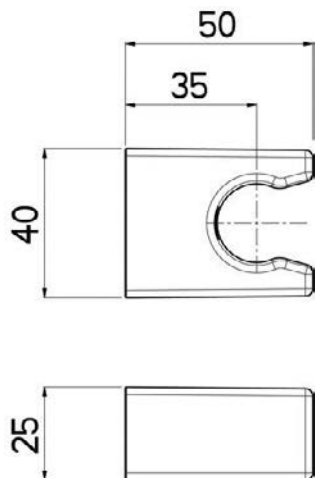

Držák pro sprchu

NIKPURWBH
[379763]