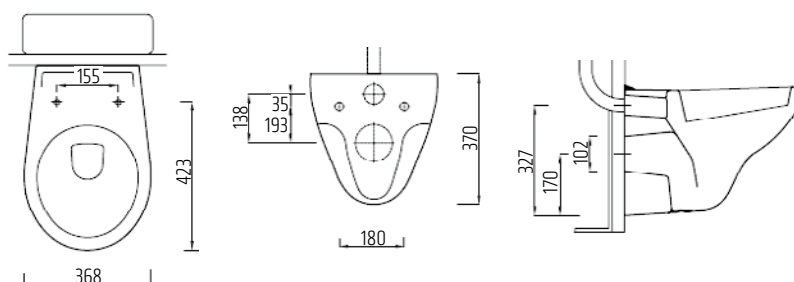

Klozet závěsný
s hlubokým splachováním, bílý

VIGONWWC
[478382]