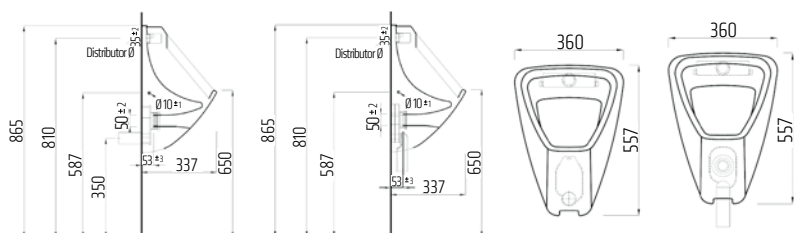

Pisoár, přívod zezadu
odpad dozadu, bílý

VIGONU
[478385]