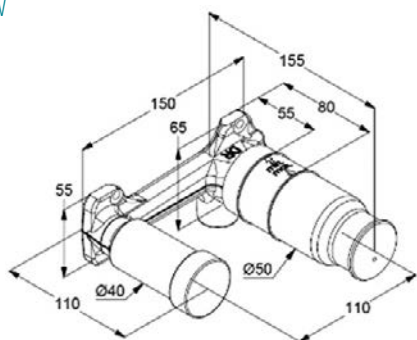

Podomítkové těleso
pro nástěnné baterie

VIGDEUPKWW
[591860]