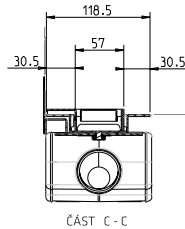

šířka 57 cm
celková výška se sifonem 87 - 97 mm
spojení DN 50
průtok 0,47 l / s

ČÁST C - C