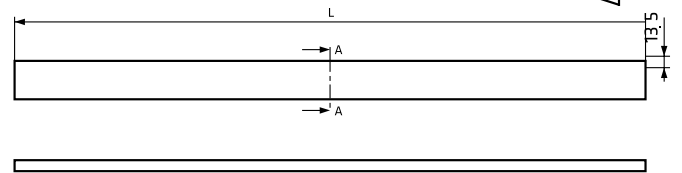

41,6
ČÁST A - A

ROŠT VIGOUR DESIGN 700 mm

délka 70 - 120 cm
šířka 40 mm

Číslo artiklu	Zkratka 1	L
VIGDR70DE	|339533|	693
VIGDR80DE	|339534|	793
VIGDR90DE	|339535|	893
VIGDR100DE	|339536|	1093
VIGDR120DE	|339537|	1293