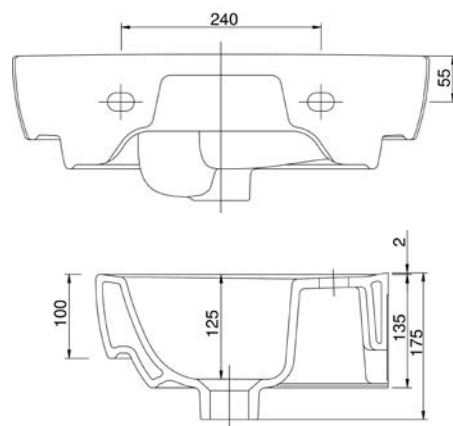

Umývatko 50 × 25 cm
s otvorem a přepadem
levé

VIGCLE5025L
[570037]

Umývatko 50 × 25 cm
s otvorem a přepadem
pravé

VIGCLE5025R
[570035]

Umyvadlo nábytkové
50 × 35 cm

VIGCLE50
[564371]

Umyvadlo nábytkové
55 × 45 cm