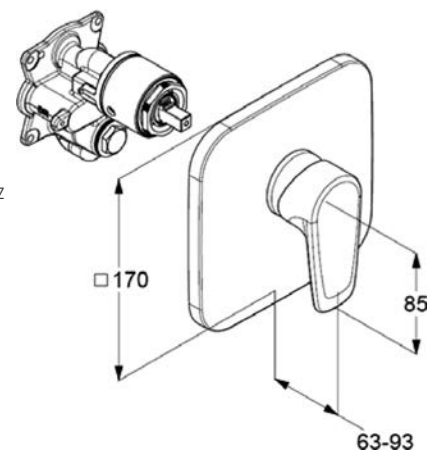

VIGDEFTMU
 [504061]

Podomítková páková
 bez přepínání, vrchní díl bez
 podomítkového tělesa

VIGDESFB
 [523148]

Umyvadlová XL
bez výpusti
výška 295 mm
VIGDESXLO
[545130]

Podomítkové těleso
pro [504061] / [504067]
[504068]