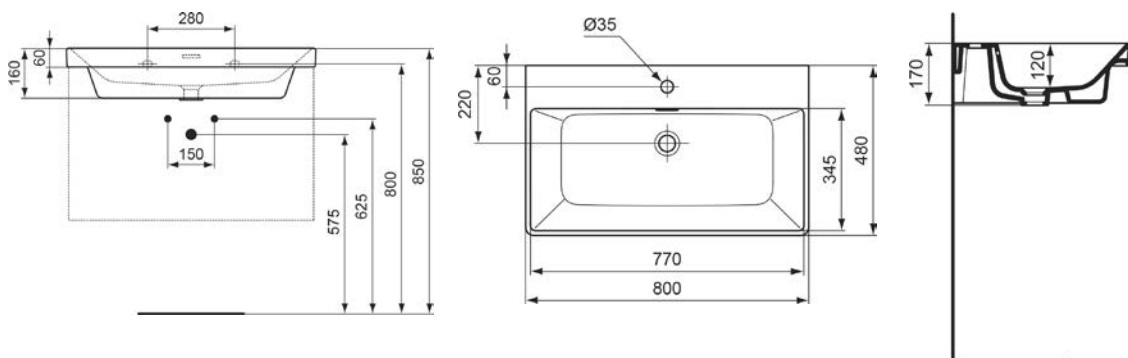

Umývatko nábytkové
50 × 25 cm, levé

VIGV3DE5025MLT
[689275]

Umyvadlo nábytkové
60 × 48 cm

VIGV3DE60MT
[689272]

Umyvadlo nábytkové

80 × 48 cm

VIGV3DE80MT
[689271]

Umyvadlo nábytkové