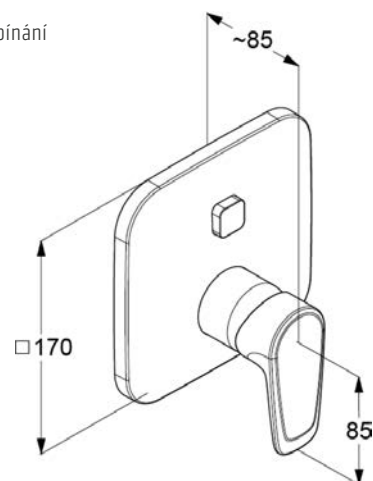

Páková podomítková
vrchní díl, vrchní přepínání

VIGDE2SFWSM
[569076]