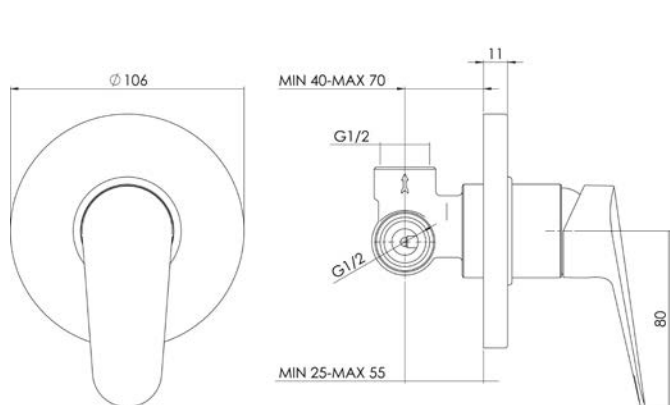

Sprchová podomítková
včetně podomítkového tělesa

VIGONBSP
|505118|