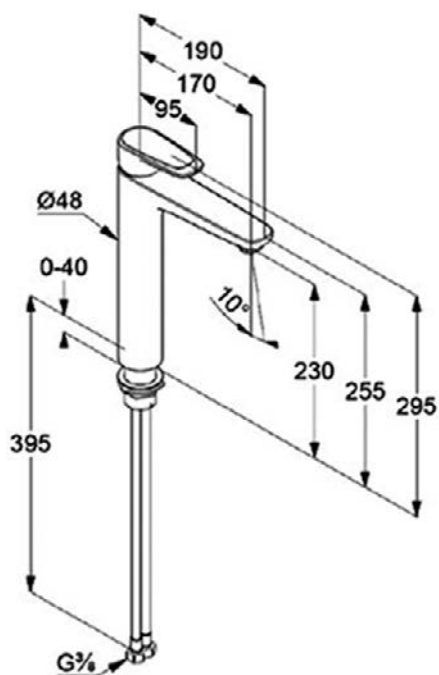

VIGDEFTMU
 [504061]

Podomítková páková
 bez přepínání, vrchní díl bez
 podomítkového tělesa

VIGDESFB
 [523148]

Umyvadlová XL
bez výpusti
výška 295 mm
VIGDESXLO
[545130]

Podomítkové těleso
pro [504061] / [504067]
[504068]