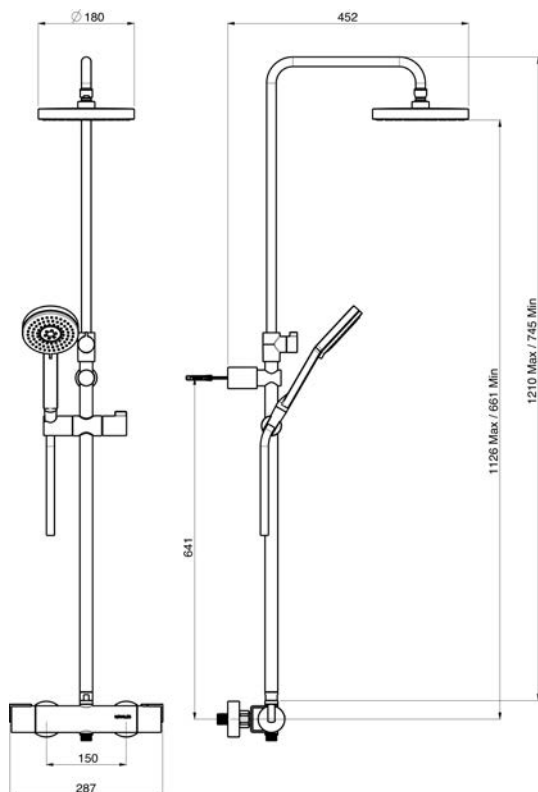

TELESKOPIC

Termostatická baterie
Hlavová sprcha Ø 18 cm
Teleskopický 78-124 cm

NIKDSTTELE1810
[415487]