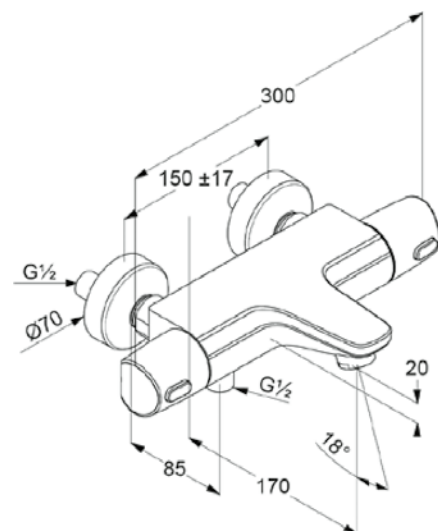

Vanová termostatická
VIGDETW
[504059]