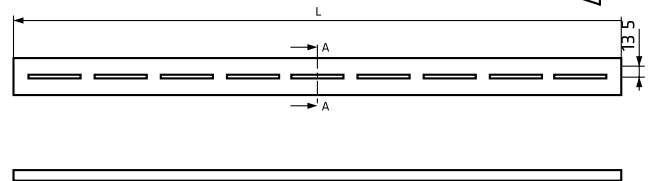

41,6
ČÁST A - A