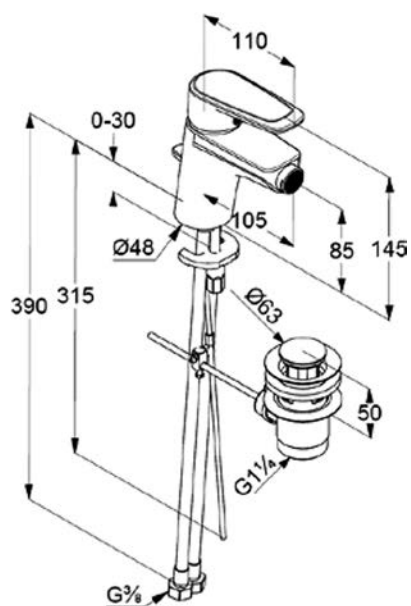

Sprchová termostatická
VIGDETB
[497993]

Umyvadlová bez výpustí
VIGDESXS0
[527778]

Vanová termostatická
VIGDETW
[504059]

Baterie Derby Style

Technické informace

Umyvadlová bez výpusti
VIGDESVO
 [504065]

Bidetová s výpustí
VIGDESD
 [504066]