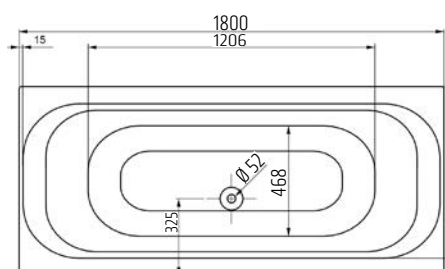

VIGONAD180
[478394]

VIGOUR INDIVIDUAL

Tyč 90 cm
 Sprcha 3 polohová, Ø 12 cm
 Hadice 150 cm
[VIGV22BG903R](#)
[\[614267\]](#)

VIGOUR INDIVIDUAL

Tyč 90 cm
 Sprcha 3 polohová, šířka 12 cm
 Hadice 150 cm
[VIGV22BG903E](#)
[\[614272\]](#)