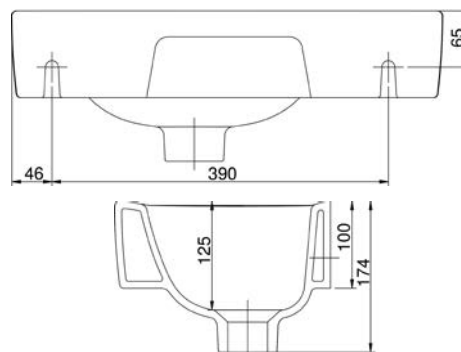

Umývatko 50 × 25 cm
s otvorem a přepadem
levé

VIGCLE5025L
[570037]

Umývatko 50 × 25 cm
s otvorem a přepadem
pravé

VIGCLE5025R
[570035]

Umyvadlo nábytkové
50 × 35 cm

VIGCLE50
[564371]

Umyvadlo nábytkové
55 × 45 cm