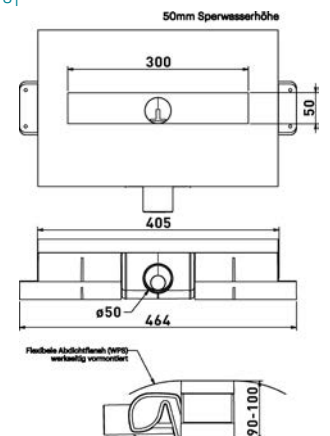

VIGV4GK [620538]