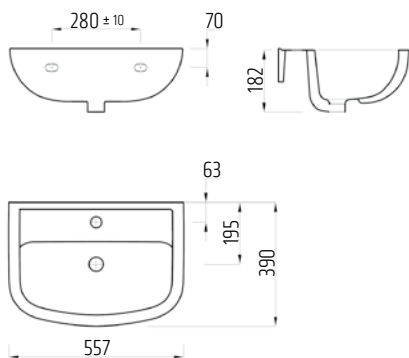

Umyvadlo s otvorem
65 × 47 cm, bílé

VIGON55
[478377]

Umyvadlo s otvorem
65 × 47 cm, bílé

VIGON60
[478376]