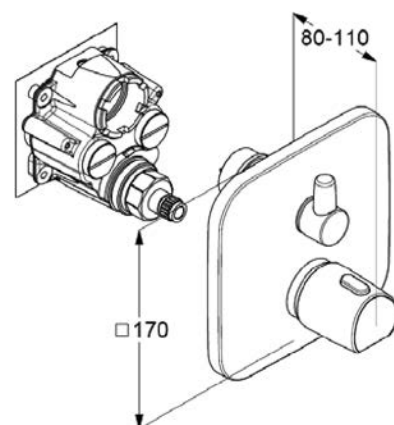

VIGDEFTMU
 [504061]

Podomítková páková
 bez přepínání, vrchní díl bez
 podomítkového tělesa

VIGDESFB
 [523148]

Umyvadlová XL
bez výpusti
výška 295 mm
VIGDESXLO
[545130]

Podomítkové těleso
pro [504061] / [504067]
[504068]