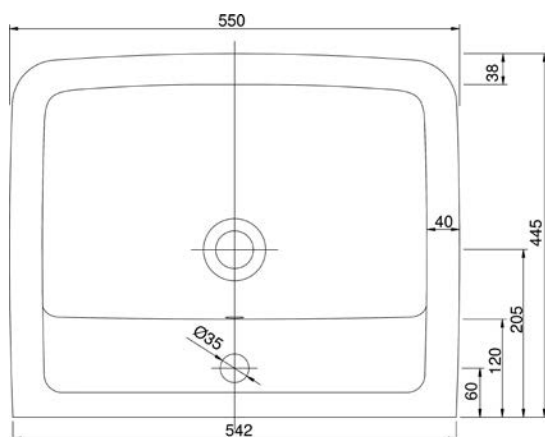

Umyvadlo nábytkové
55 × 45 cm

VIGCLE55
[564370]