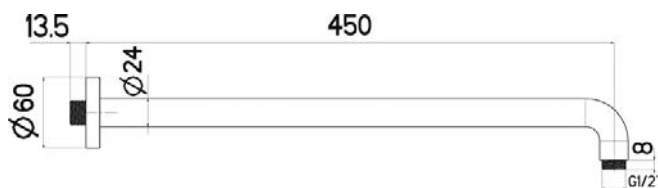

XL 24 450

Nástěnné kulaté, 45 cm

NIKARM45
[415817]