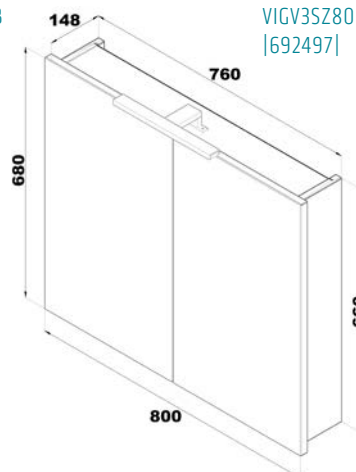

Zrcadlová skříňka

včetně osvětlení, 80 cm
bílá lesklá

VIGV3SZ80B
[692500]

Zrcadlová skříňka

včetně osvětlení, 80 cm
dub evoke

VIGV3SZ80D
[692497]