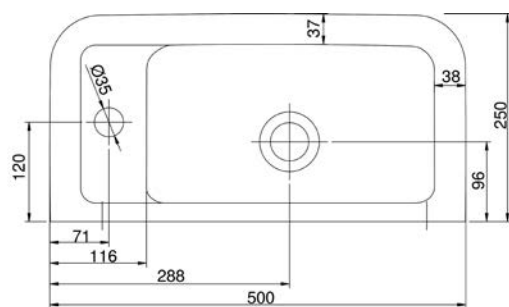

Umývatko 50 × 25 cm
s otvorem a přepadem
levé

VIGCLE5025L
[570037]

Umývatko 50 × 25 cm
s otvorem a přepadem
pravé

VIGCLE5025R
[570035]

Umyvadlo nábytkové
50 × 35 cm

VIGCLE50
[564371]

Umyvadlo nábytkové
55 × 45 cm