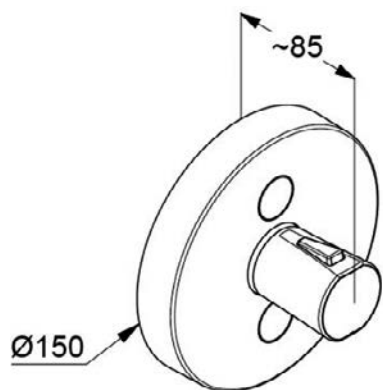

Termostatická podomítková
TIP/TEC 2cestná
bez podom. tělesa
VIGV42TFT2R
[578040]