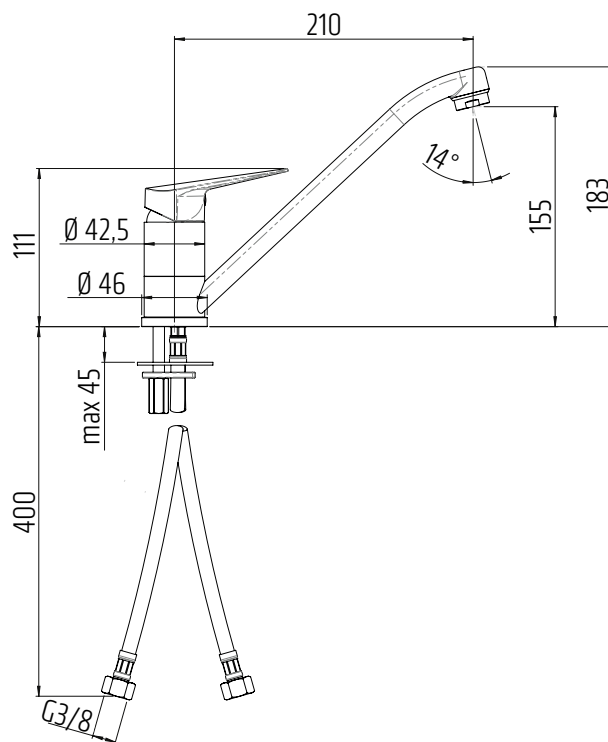

Dřezová stojánková
VIGONS
[478397]