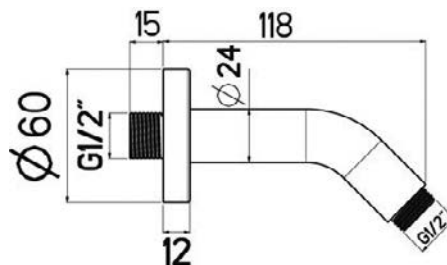

XL 24 120

Nástěnné kulaté, 12 cm

NIKARM12
[415822]

XL 24 300

Nástěnné kulaté, 30 cm

NIKARM30
[226568]

XL 24 450

Nástěnné kulaté, 45 cm