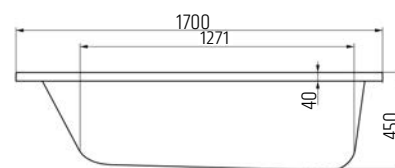

Vana akrylátová, 170 × 75 × 45cm
154 l, bílá, bez nohou

VIGONA170
[478392]