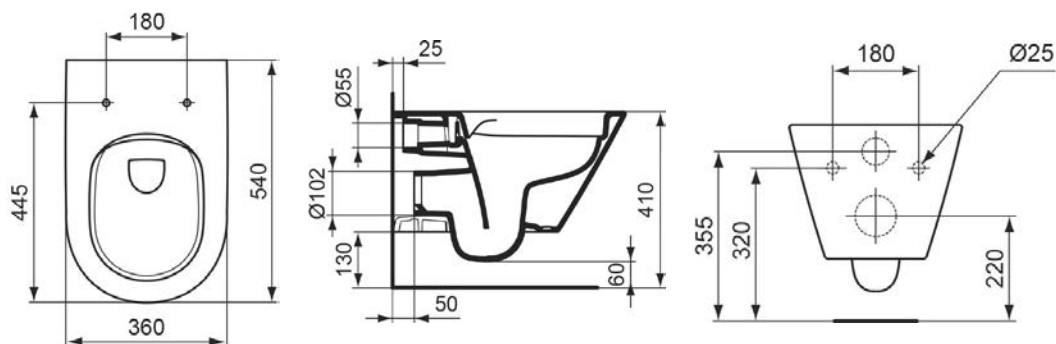

Klozet závěsný

s příznaným upevněním, ø54 cm,
rímfree splachování,
bez splachovacího kruhu

VIGV3DEWWCOST
[689280]