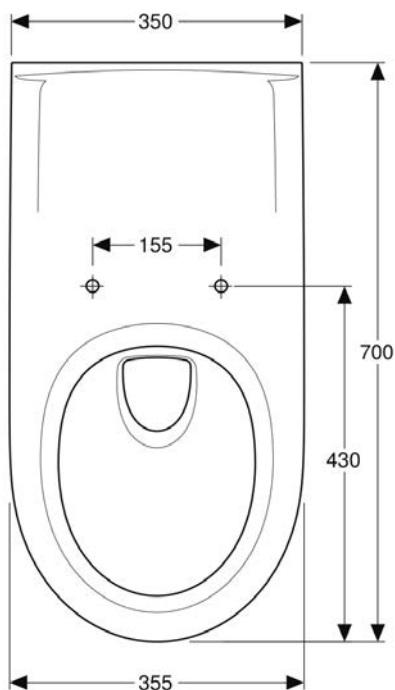

Skříňka vysoká oboustranná
bílá

DRJ807344
[571493]

Skříňka vysoká oboustranná
dub Arlington

DRJ807351
[571494]

Keramika a nábytek Clivia Plus Care

Klozet závěsný 70 cm
pro tělesně postižené
(invalidní)

VIGCLPWWC70
[569479]