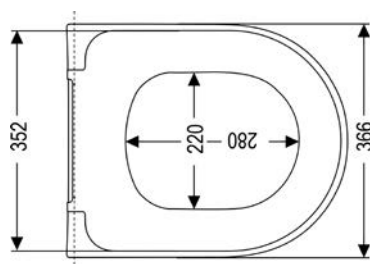

Klozetové sedátko

pozvolné sklápění

VIGV3DESIAS
[689291]