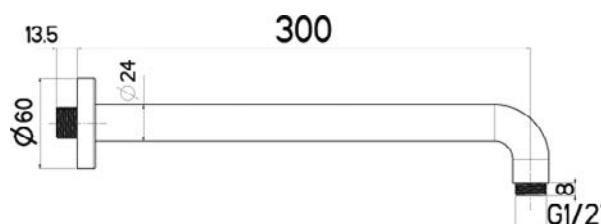

XL 24 120

Nástěnné kulaté, 12 cm

NIKARM12
[415822]

XL 24 300

Nástěnné kulaté, 30 cm

NIKARM30
[226568]

XL 24 450

Nástěnné kulaté, 45 cm