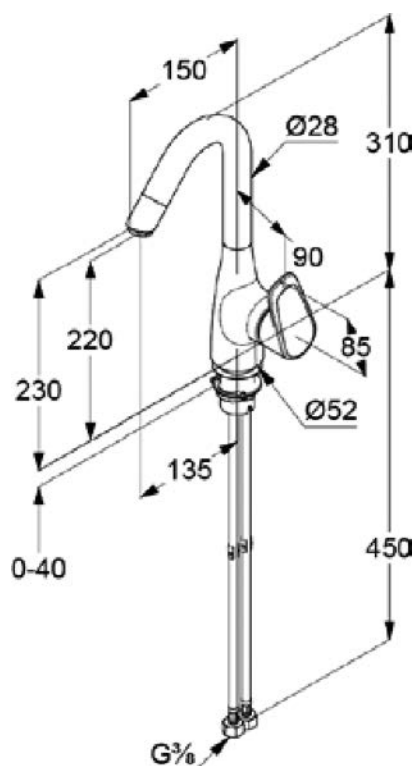

Baterie Derby Style

Technické informace

Umyvadlová bez výpusti
VIGDESVO
[504065]