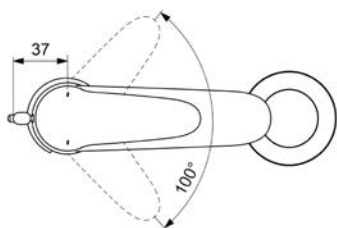

Umyvadlová s výpustí

VIGCL
[549501]