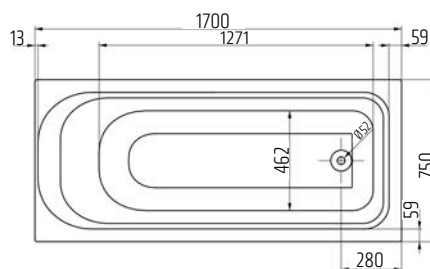

Vana akrylátová, 170 × 70 × 45cm
148l, bílá, bez nohou

VIGONA17070
[478391]

Vana akrylátová, 170 × 75 × 45cm
154 l, bílá, bez nohou

VIGONA170
[478392]

Vana akrylátová DUO, 180 × 80 × 45 cm
154 l, bílá, bez nohou