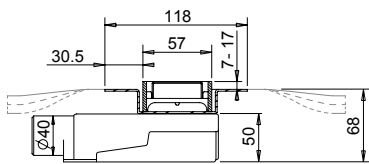

šířka 57 cm
celková výška se sifonem 87 - 97 mm
spojení DN 50
průtok 0,47 l / s

ČÁST C - C