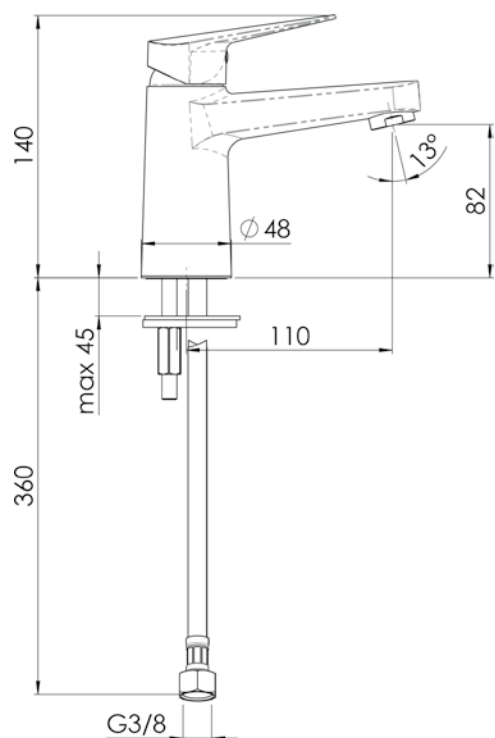

Umyvadlová bez výpusti

VIGONO
[480811]

Umyvadlová nástěnná
s otočným ramínkem 180 mm

VIGONSWB
[478399]

Vanová nástěnná

VIGONW
[478400]

Sprchová nástěnná

VIGONB
[478401]