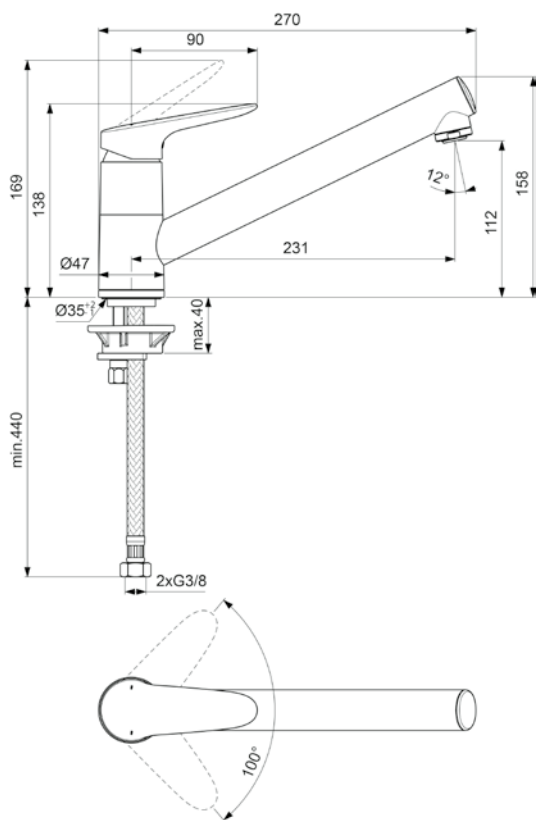

CLIVIA
VIGCLS
[549507]