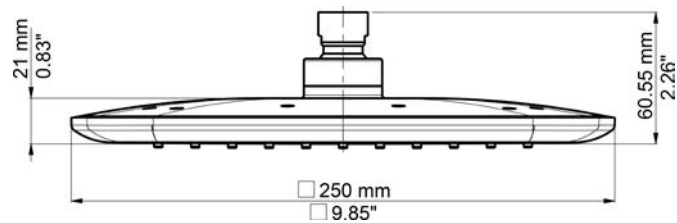

3 polohová
šířka 12 cm
VIGV22HB3E
[614268]

Ø 2,5 cm
VIGV32STABHB
[669807]

PIANO ROUND 300

Ø 30 cm

NIKPIARKB30

[346888]

PEARL QUADRO 250

25 × 25 cm