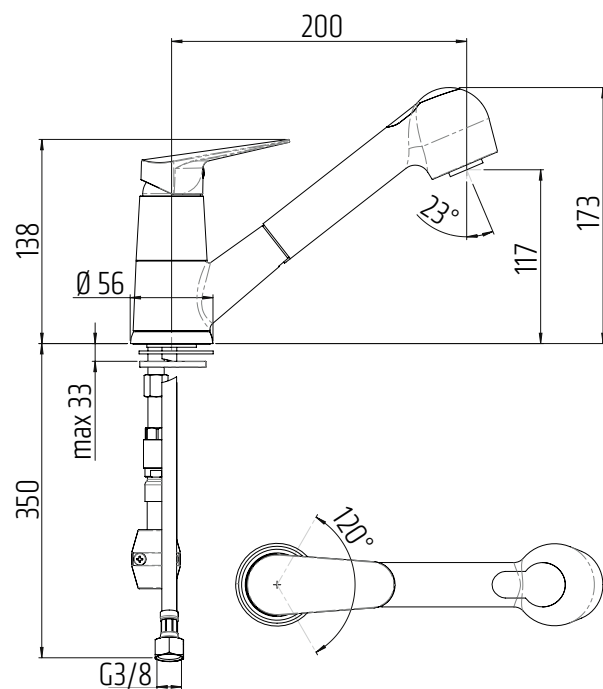

Dřezová stojánková
s výsuvnou sprchou

VIGONSHB
[478398]