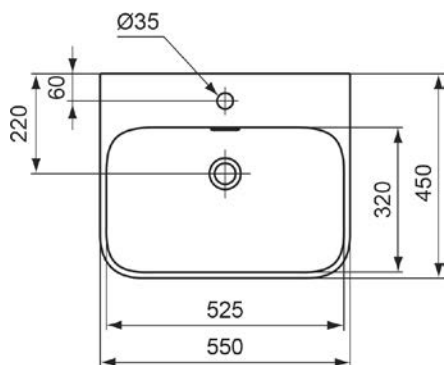

Technické informace

VIGOUR

Umyvadlo
55 × 45 cm

VIGV3DE55T
[689279]

Umyvadlo
60 × 48 cm

VIGV3DE60T
[689278]

Umývatko nábytkové
50 × 25 cm, pravé

VIGV3DE5025MRT
[689276]