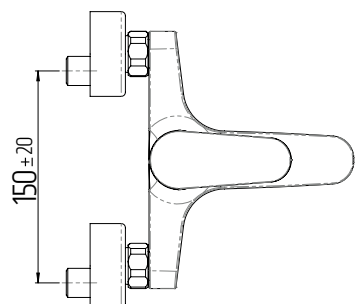

Umyvadlová bez výpusti

VIGONO
[480811]

Umyvadlová nástěnná
s otočným ramínkem 180 mm

VIGONSWB
[478399]

Vanová nástěnná

VIGONW
[478400]

Sprchová nástěnná

VIGONB
[478401]