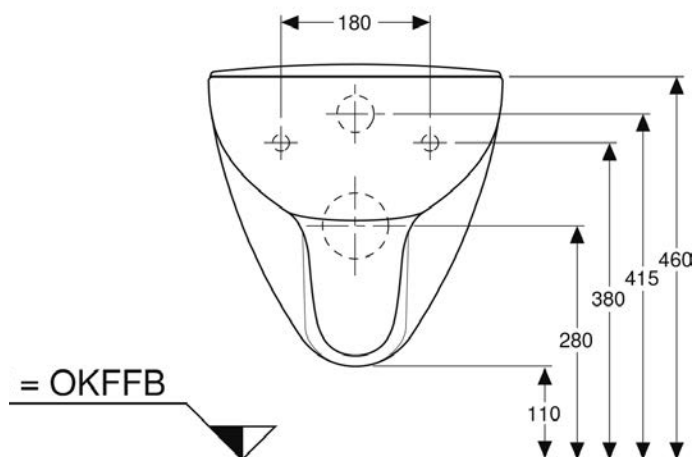

Skříňka vysoká oboustranná
bílá

DRJ807344
[571493]

Skříňka vysoká oboustranná
dub Arlington

DRJ807351
[571494]

Keramika a nábytek Clivia Plus Care

Klozet závěsný 70 cm
pro tělesně postižené
(invalidní)

VIGCLPWWC70
[569479]