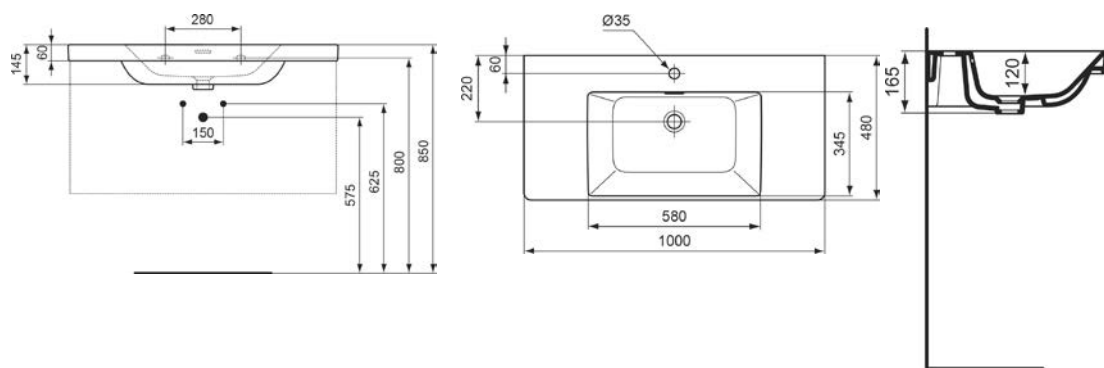

100 × 48 cm

VIGV3DE100MT
[689270]

Umyvadlo nábytkové

100 × 48 cm, odkládací plocha

VIGV3DE100MAT
[689274]

Dvojumyvadlo nábytkové

s neděleným vnitřním prostorem
100 × 48 cm

VIGV3DE100M2HT
[689268]