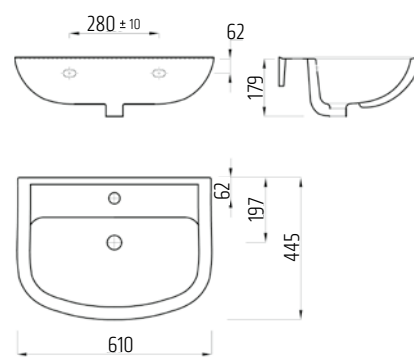

Sedátko
s poklopem duraplast
úchyty nerez

VIGONSIES
[478388]

Umyvadlo s otvorem
65 × 47 cm, bílé

VIGON55
[478377]

Umyvadlo s otvorem
65 × 47 cm, bílé

VIGON60
[478376]

Umyvadlo s otvorem
65 × 47 cm, bílé

VIGON45
[478379]

Umyvadlo s otvorem
65 × 47 cm, bílé

VIGON50
[478378]

Polosloop k umyvadlu
a umývatku (45-65 cm)
včetně upevnění, bílý

VIGONHS
[478387]

Umyvadlo s otvorem
65 × 47 cm, bílé

VIGON35
[478380]

Sedátko s poklopem
duraplast
úchyty nerez