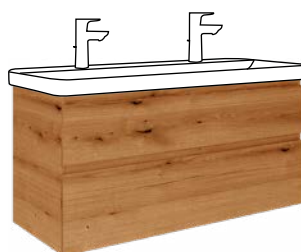

Skříňka se 2 zásuvkami
k umyvadlu 120 cm
dub evoke

VIGV3SU120D
[691696]