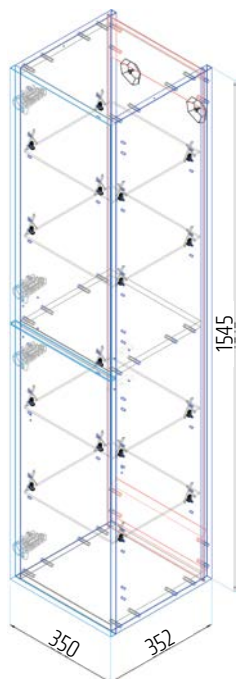

Skříňka vysoká oboustranná
bílá

DRJ807344
[571493]

Skříňka vysoká oboustranná
dub Arlington

DRJ807351
[571494]