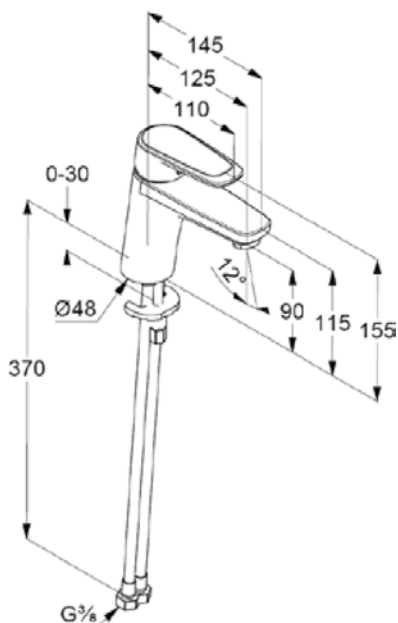

Umyvadlová bez výpustí
VIGDES0
[504063]