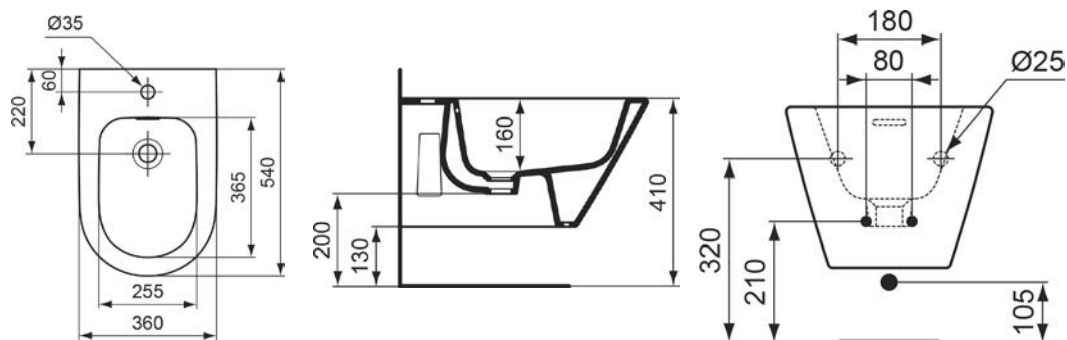

VIGV3DEWWCOST
[689280]

Klozet závěsný

se skrytým upevněním, ø54 cm,
montáž shora,
bez splachovacího kruhu

VIGV3DEWWCOSVT
[689281]

Bidet závěsný

ø54 cm

VIGV3DEWB0VT
[689282]

Klozetové sedátko