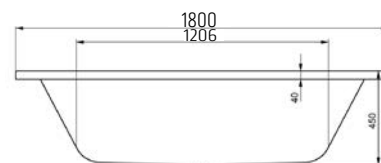

VIGONAD180
[478394]

VIGOUR INDIVIDUAL

Tyč 90 cm
 Sprcha 3 polohová, Ø 12 cm
 Hadice 150 cm
[VIGV22BG903R](#)
[\[614267\]](#)

VIGOUR INDIVIDUAL

Tyč 90 cm
 Sprcha 3 polohová, šířka 12 cm
 Hadice 150 cm
[VIGV22BG903E](#)
[\[614272\]](#)