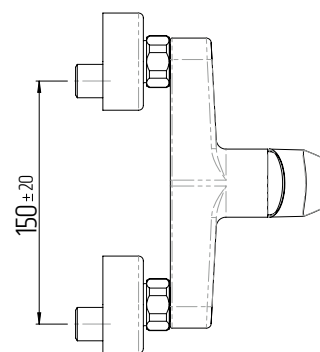

Umyvadlová bez výpusti

VIGONO
[480811]

Umyvadlová nástěnná
s otočným ramínkem 180 mm

VIGONSWB
[478399]

Vanová nástěnná

VIGONW
[478400]

Sprchová nástěnná

VIGONB
[478401]