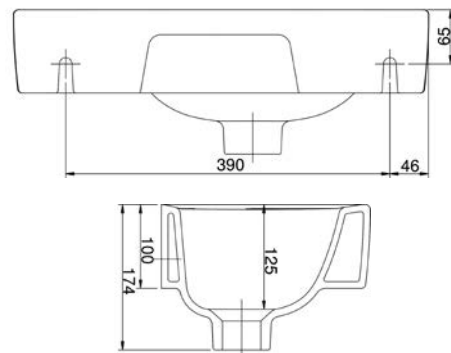

Umývatko 50 × 25 cm
s otvorem a přepadem
levé

VIGCLE5025L
[570037]

Umývatko 50 × 25 cm
s otvorem a přepadem
pravé

VIGCLE5025R
[570035]

Umyvadlo nábytkové
50 × 35 cm

VIGCLE50
[564371]

Umyvadlo nábytkové
55 × 45 cm