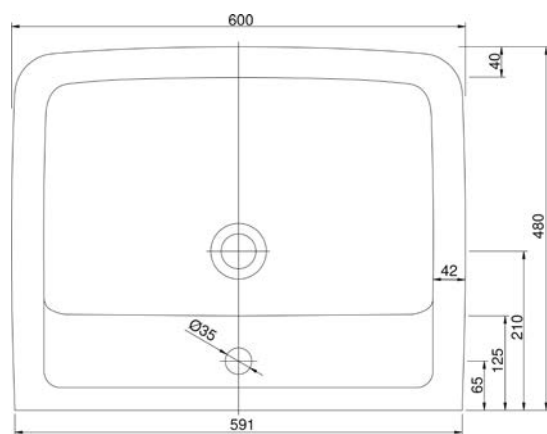

Umyvadlo nábytkové
60 × 48 cm

VIGCLE60
[564372]