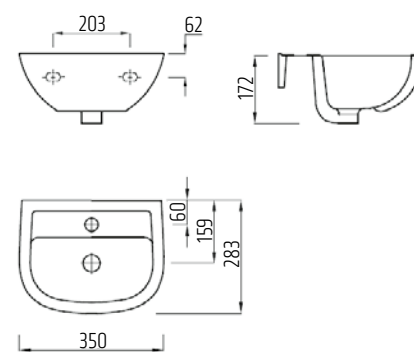

Umyvadlo s otvorem
65 × 47 cm, bílé

VIGON50
[478378]

Polosloop k umyvadlu
a umývatku (45-65 cm)
včetně upevnění, bílý

VIGONHS
[478387]

Umyvadlo s otvorem
65 × 47 cm, bílé

VIGON35
[478380]

Sedátko s poklopem
duraplast
úchyty nerez