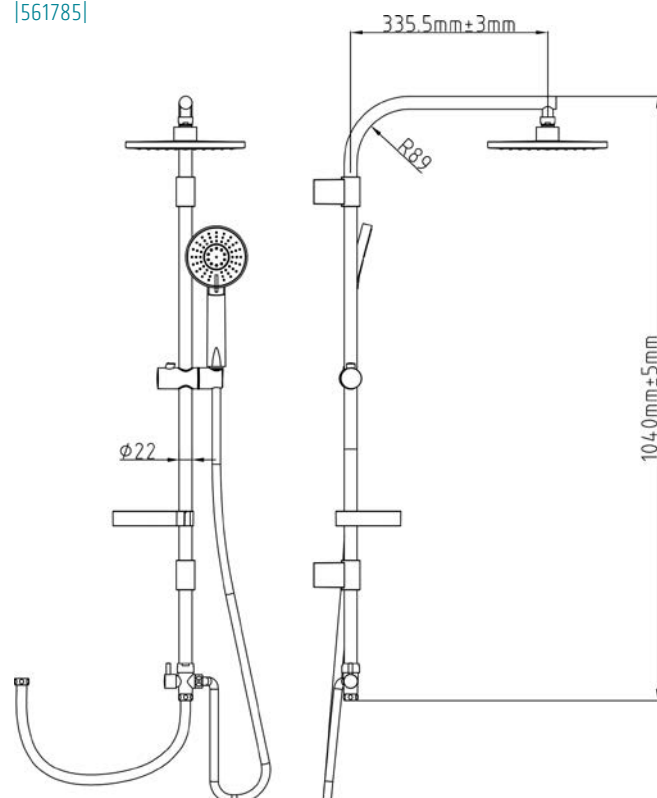

TRINNITY

Hlavová sprcha Ø 22 cm
Ruční sprcha 2 polohová
[SPRSSO](#)
[[561785]](#)