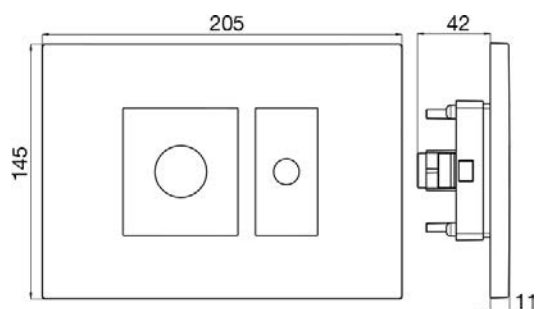

bílá
CVISAI
[192361]