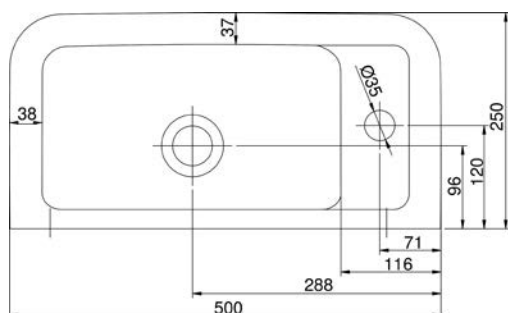

Umývatko 50 × 25 cm
s otvorem a přepadem
levé

VIGCLE5025L
[570037]

Umývatko 50 × 25 cm
s otvorem a přepadem
pravé

VIGCLE5025R
[570035]

Umyvadlo nábytkové
50 × 35 cm

VIGCLE50
[564371]

Umyvadlo nábytkové
55 × 45 cm