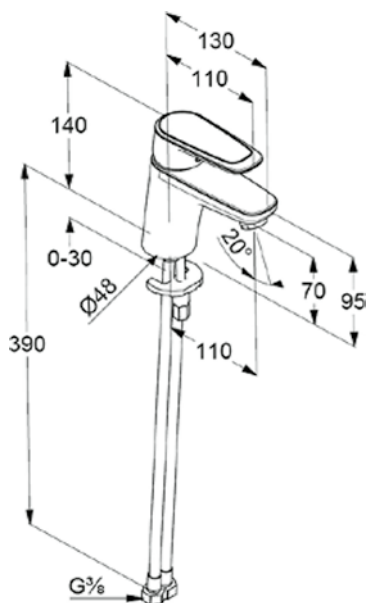

Umyvadlová bez výpustí
VIGDESXS0
[527778]