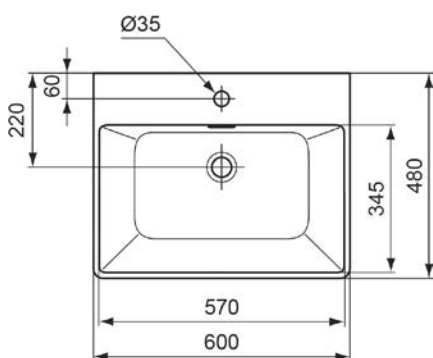

Umyvadlo nábytkové
60 × 48 cm

VIGV3DE60MT
[689272]