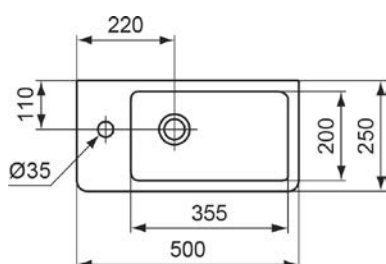

Umývatko nábytkové
50 × 25 cm, levé

VIGV3DE5025MLT
[689275]