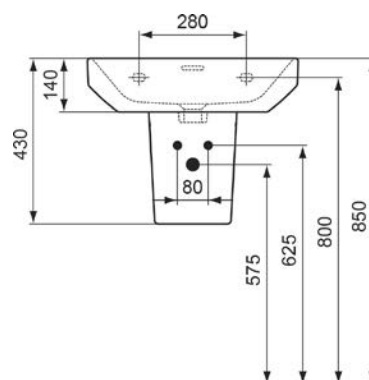

Technické informace

VIGOUR

Umyvadlo
55 × 45 cm

VIGV3DE55T
[689279]

Umyvadlo
60 × 48 cm

VIGV3DE60T
[689278]

Umývatko nábytkové
50 × 25 cm, pravé

VIGV3DE5025MRT
[689276]