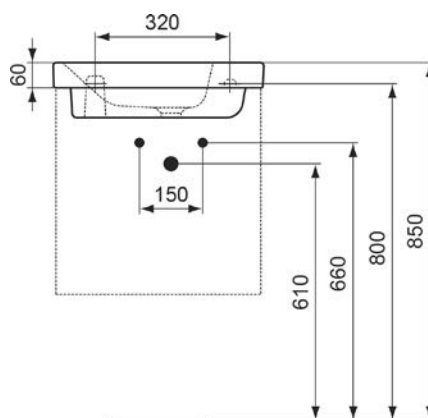

Technické informace

VIGOUR

Umyvadlo
55 × 45 cm

VIGV3DE55T
[689279]

Umyvadlo
60 × 48 cm

VIGV3DE60T
[689278]

Umývatko nábytkové
50 × 25 cm, pravé

VIGV3DE5025MRT
[689276]

Umývatko nábytkové
50 × 25 cm, levé

VIGV3DE5025MLT
[689275]

Umyvadlo nábytkové
60 × 48 cm

VIGV3DE60MT
[689272]

Umyvadlo nábytkové

80 × 48 cm

VIGV3DE80MT
[689271]

Umyvadlo nábytkové