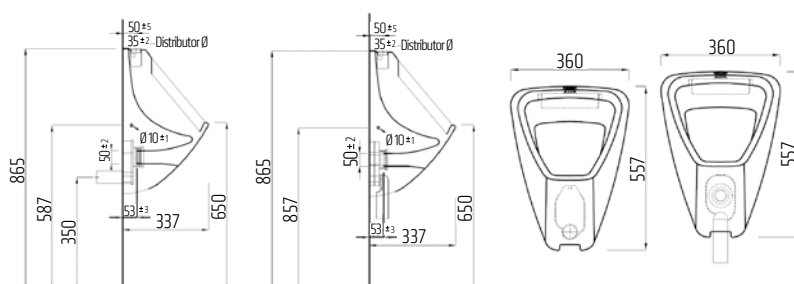

Pisoár, přívod zhora
odpad dozadu, bílý

VIGONUZO
[478386]