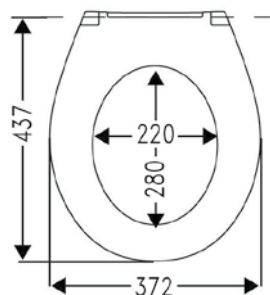

Sedátko s poklopem
duraplast
úchyty nerez

VIGONSIES
[478388]