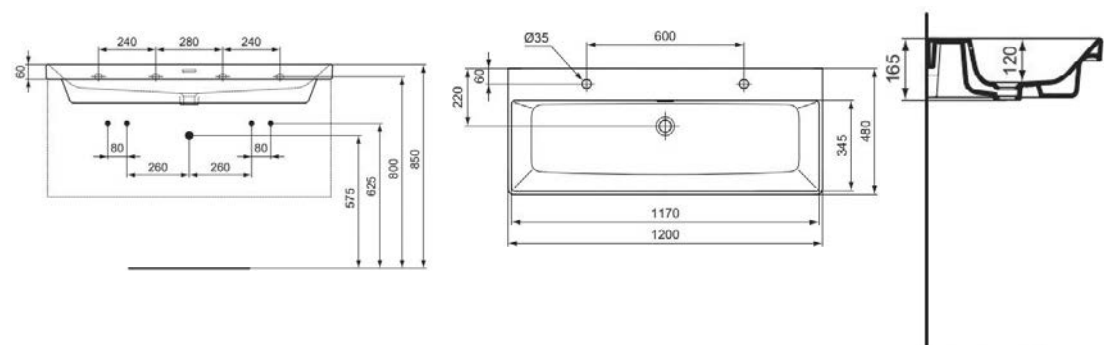

Dvojumyvadlo nábytkové

s neděleným vnitřním prostorem
120 × 48 cm

VIGV3DE120M2HT
[689267]