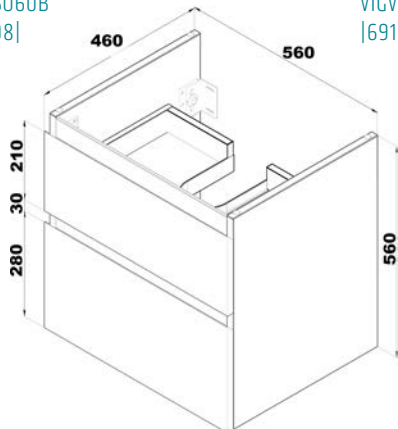

Skříňka se 2 zásuvkami

k umyvadlu 60 cm
bílá lesklá

VIGV3SU60B
[691708]

Skříňka se 2 zásuvkami

k umyvadlu 60 cm
dub evoke

VIGV3SU60D
[691691]