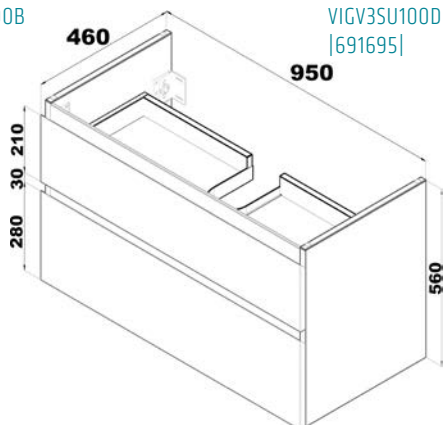

Skříňka se 2 zásuvkami

k umyvadlu 100 cm
bílá lesklá

VIGV3SU100B
[691710]

Skříňka se 2 zásuvkami

k umyvadlu 100 cm
dub evoke

VIGV3SU100D
[691695]