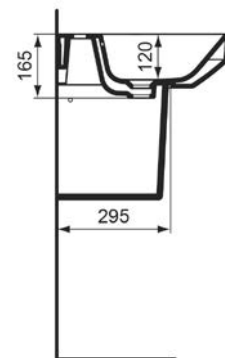

Technické informace

VIGOUR

Umyvadlo
55 × 45 cm

VIGV3DE55T
[689279]

Umyvadlo
60 × 48 cm

VIGV3DE60T
[689278]

Umývatko nábytkové
50 × 25 cm, pravé

VIGV3DE5025MRT
[689276]