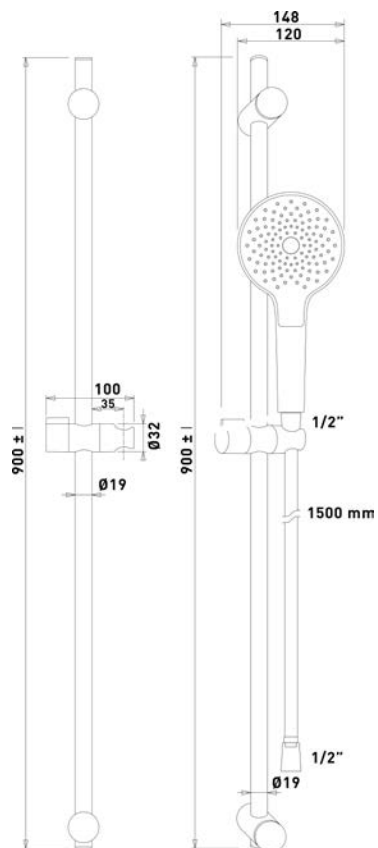

Vana akrylátová, 170 × 70 × 45cm
148l, bílá, bez nohou

VIGONA17070
[478391]

Vana akrylátová, 170 × 75 × 45cm
154 l, bílá, bez nohou

VIGONA170
[478392]

Vana akrylátová DUO, 180 × 80 × 45 cm
154 l, bílá, bez nohou

VIGONAD180
[478394]

VIGOUR INDIVIDUAL

Tyč 90 cm
 Sprcha 3 polohová, Ø 12 cm
 Hadice 150 cm
[VIGV22BG903R](#)
[\[614267\]](#)

VIGOUR INDIVIDUAL

Tyč 90 cm
 Sprcha 3 polohová, šířka 12 cm
 Hadice 150 cm
[VIGV22BG903E](#)
[\[614272\]](#)

XL TECHNO 6

Hlavová sprcha Ø 18 cm
 Ruční sprcha Ø 12 cm
[NIKDSTEC1812](#)
[\[226573\]](#)

TRINNITY

Hlavová sprcha Ø 22 cm
 Ruční sprcha 2 polohová
[SPRSSO](#)
[\[561785\]](#)

Sprchové příslušenství

Technické informace