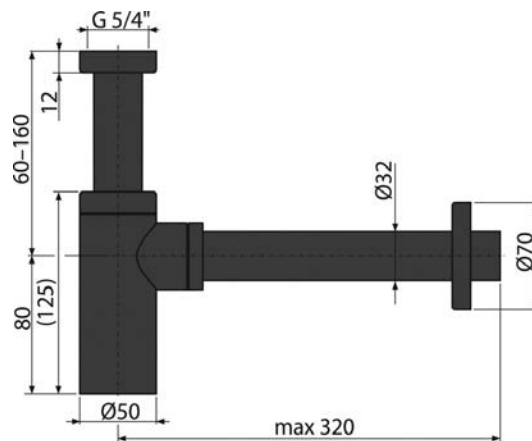

Sifon umyvadlový DN32

ALCA400BLACK
[523228]