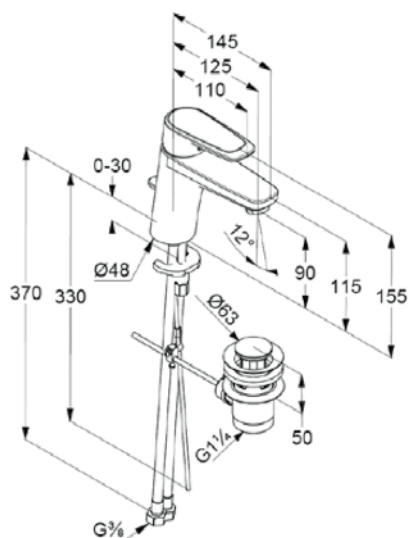

Umyvadlová s výpustí
VIGDES
[504062]