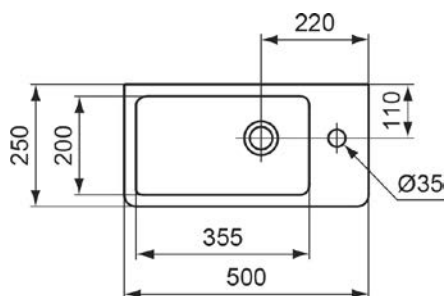

Technické informace

VIGOUR

Umyvadlo
55 × 45 cm

VIGV3DE55T
[689279]

Umyvadlo
60 × 48 cm

VIGV3DE60T
[689278]

Umývatko nábytkové
50 × 25 cm, pravé

VIGV3DE5025MRT
[689276]