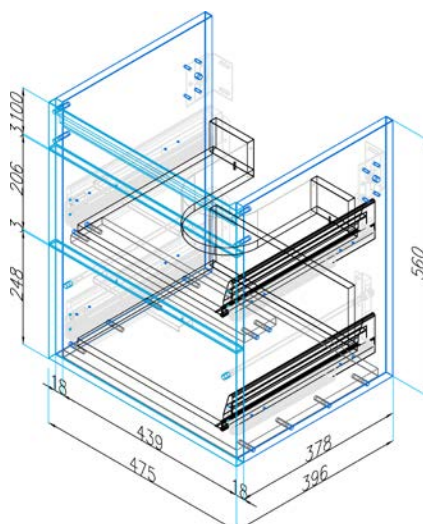

DRJ807283
[571484]

Skříňka se 2 zásuvkami
k umyvadlu 50 cm
bílá

DRJ807320
[571482]

Skříňka pod umyvadlo 60 cm
dva šuplíky
dub Arlington

DRJ807290
[571490]

Skříňka se 2 zásuvkami
k umyvadlu 55 cm
bílá

DRJ807306
[571483]