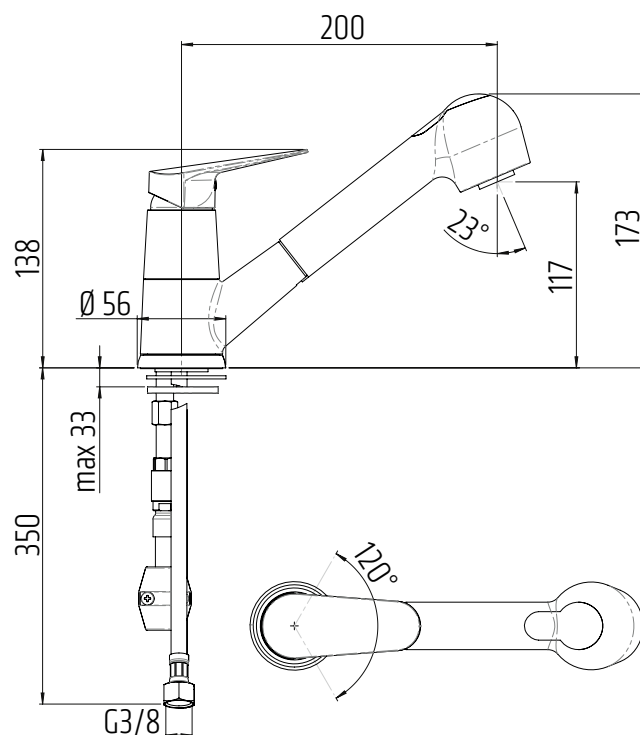

VIGONBVP
|505119|

CLIVIA
VIGCLS
[549507]

Dřezová stojánková
VIGONS
[478397]

CLIVIA
s výsuvnou sprchou,
dva stříky
VIGCLSHB
[549509]

Dřezová stojánková
s výsuvnou sprchou
VIGONSHB
[478398]

Vany One

Technické informace