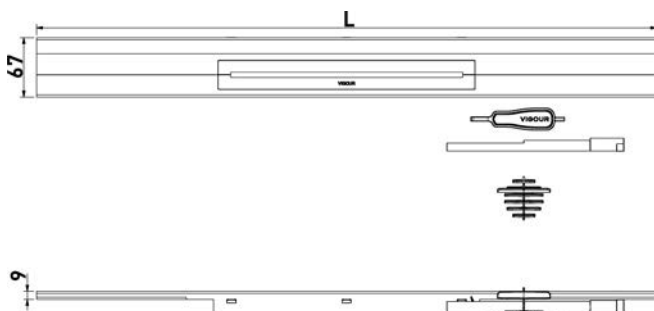

VIGV4DSW120 [620539]   VIGV4DSW120S [620540]   VIGV4DSW160 [620541]   VIGV4DSW160S [620542]