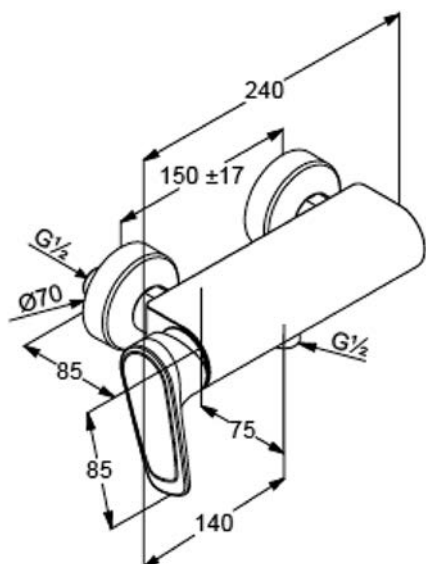

Sprchová nástěnná
VIGDESB
[504098]