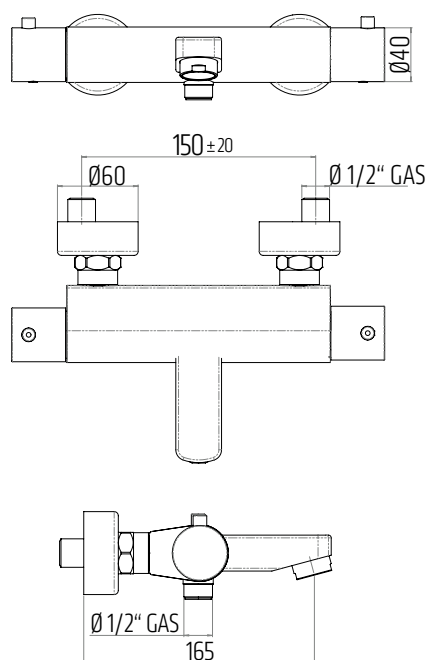

Umyvadlová bez výpusti

VIGONO
[480811]

Umyvadlová nástěnná
s otočným ramínkem 180 mm

VIGONSWB
[478399]

Vanová nástěnná

VIGONW
[478400]

Sprchová nástěnná

VIGONB
[478401]