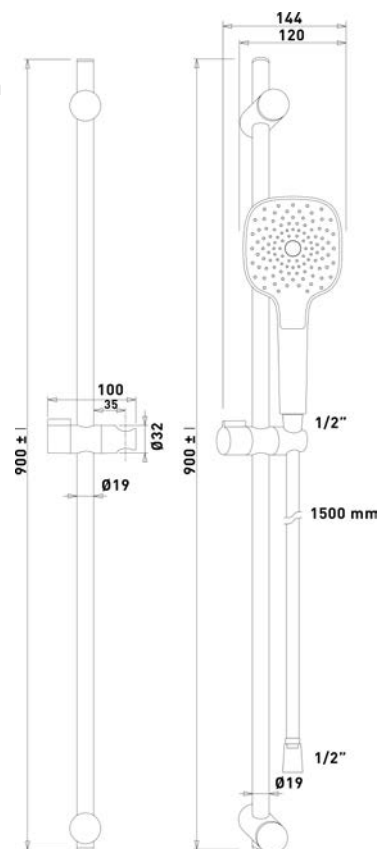

Vana akrylátová, 170 × 70 × 45cm
148l, bílá, bez nohou

VIGONA17070
[478391]

Vana akrylátová, 170 × 75 × 45cm
154 l, bílá, bez nohou

VIGONA170
[478392]

Vana akrylátová DUO, 180 × 80 × 45 cm
154 l, bílá, bez nohou

VIGONAD180
[478394]

VIGOUR INDIVIDUAL

Tyč 90 cm
 Sprcha 3 polohová, Ø 12 cm
 Hadice 150 cm
[VIGV22BG903R](#)
[\[614267\]](#)

VIGOUR INDIVIDUAL

Tyč 90 cm
 Sprcha 3 polohová, šířka 12 cm
 Hadice 150 cm
[VIGV22BG903E](#)
[\[614272\]](#)

XL TECHNO 6

Hlavová sprcha Ø 18 cm
 Ruční sprcha Ø 12 cm
[NIKDSTEC1812](#)
[\[226573\]](#)

TRINNITY

Hlavová sprcha Ø 22 cm
 Ruční sprcha 2 polohová
[SPRSSO](#)
[\[561785\]](#)

Sprchové příslušenství

Technické informace