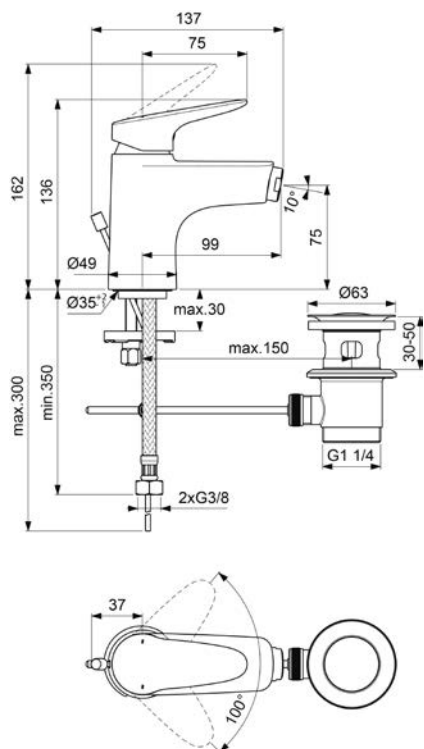

VIGCLXLO
[553968]

Dřezová bez výpusti

VIGCLS
[549507]

Dřezová bez výpusti
dvoupolohová sprška

VIGCLSHB
[549509]

Bidetová s výpustí

VIGCLBD
[549510]

Sprchová nástěnná