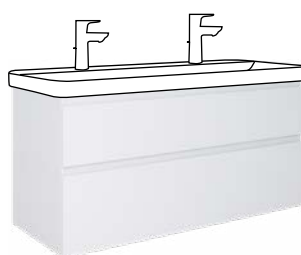

Skříňka se 2 zásuvkami
k umyvadlu 100 cm
dub evoke

VIGV3SU100D
[691695]

Skříňka se 2 zásuvkami
k umyvadlu 100 cm
dub evoke

VIGV3SU100D
[691695]

Dvojumyvadlo nábytkové
s neděleným vnitřním prostorem
100 × 48 cm

VIGV3DE100M2HT
[689268]

Dvojumyvadlo nábytkové
s neděleným vnitřním prostorem
120 × 48 cm

VIGV3DE120M2HT
[689267]

Skříňka se 2 zásuvkami
k umyvadlu 100 cm
bílá lesklá

VIGV3SU100B
[691710]

Skříňka se 2 zásuvkami
k umyvadlu 120 cm
bílá lesklá

VIGV3SU120B
[691711]

Skříňka se 2 zásuvkami
k umyvadlu 100 cm
dub evoke

VIGV3SU100D
[691695]

Skříňka se 2 zásuvkami
k umyvadlu 120 cm
dub evoke

VIGV3SU120D
[691696]

Dvojumyvadlo nábytkové
s děleným vnitřním prostorem
120 × 48 cm