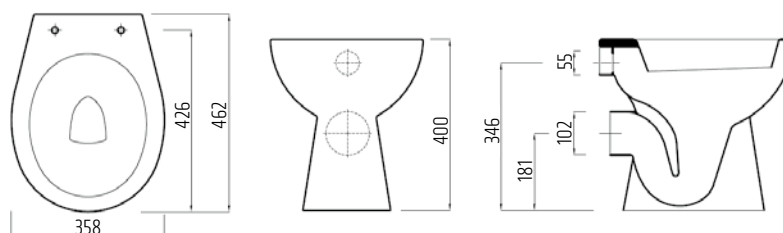

Klozet stojící
s hlubokým splachováním
odpad zadní vodorovný, bílý

VIGONWC
[478384]