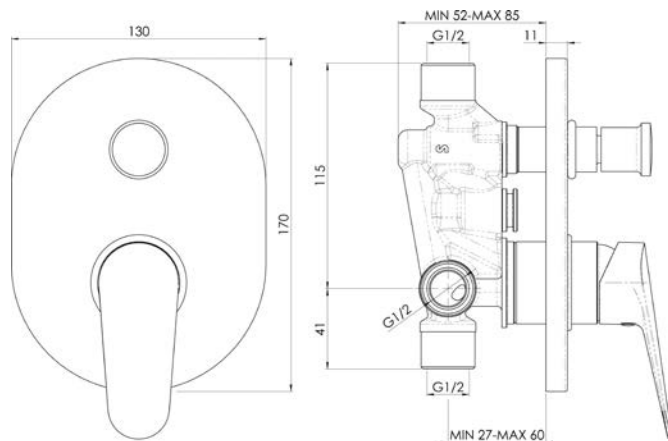

Vanová podomítková
včetně podomítkového tělesa

VIGONBVP
|505119|