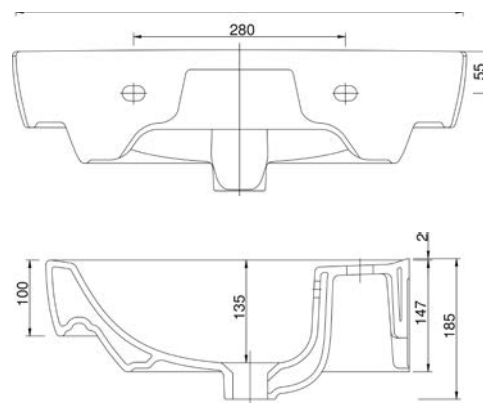

Umyvadlo nábytkové
60 × 48 cm

VIGCLE60
[564372]