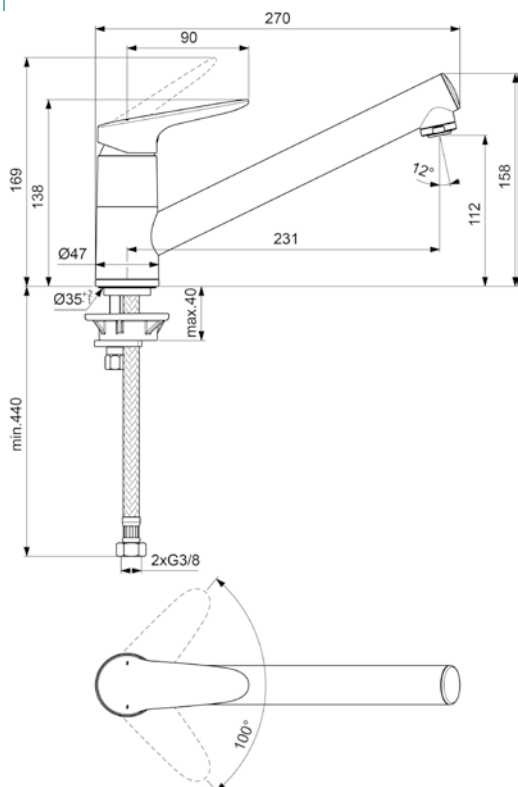

VIGONBVP
|505119|

CLIVIA
VIGCLS
[549507]

Dřezová stojánková
VIGONS
[478397]

CLIVIA
s výsuvnou sprchou,
dva stříky
VIGCLSHB
[549509]

Dřezová stojánková
s výsuvnou sprchou
VIGONSHB
[478398]

Vany One

Technické informace