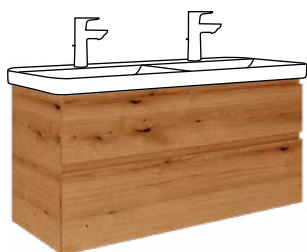

Skříňka se 2 zásuvkami
k umyvadlu 120 cm
dub evoke

VIGV3S2U120D
[691699]